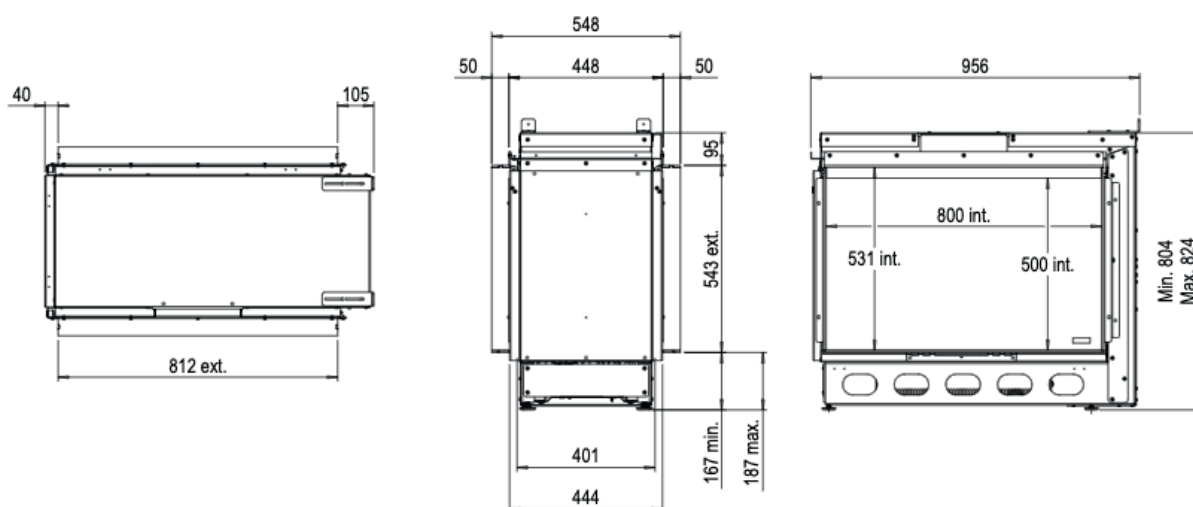

## 08/500 ST

		08/500 ST
<b>Especificaciones Generales</b>	Tecnología	Vapor Seco®
	Modelo	Para revestir
	Visión del fuego	Tres caras divisor de espacios.
	Decoración	Set de leños cerámicos, Set de leños simulados.
<b>Tamaño del producto</b>	Medidas de la visión del fuego (Ancho x Alt.)	1000 x 804 x 549 mm
	Dimensiones exteriores Ancho x Alto x Prof	822 x 500 x 396 mm
<b>Características</b>	Potencia del calefactor	1400W
	Termostato	Sí
	Control remoto	Sí
	Módulo de luz	LED en la base.
<b>Consumo de energía y agua</b>	Consumo de agua	0,15 l/h
	Presión de la instalación de agua	0,5 - 8 Bar
	Máximo consumo eléctrico	1400W
<b>Voltaje</b>	Voltaje	230-240V
<b>Especificaciones</b>	Garantía	2 años