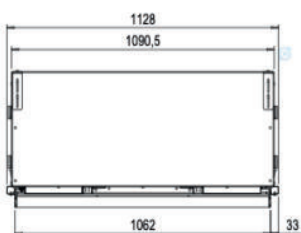

1050/400 frontal

1050/400 esquinero

1050/400 doble corner

		1050/400
<b>Especificaciones Generales</b>	Tecnología	Vapor Seco®
	Modelo	Para revestir
	Visión del fuego	Frontal, Esquinera izquierda o derecha, Frontal doble corner.
	Decoración	Set de leños / Piedras / Acrílicos
<b>Tamaño del producto</b>	Medidas de la visión del fuego (Ancho x Alt.)	1050 x 400 mm
	Dimensiones exteriores Ancho x Alto x Prof	1128 x 755 x 537 mm
<b>Características</b>	Potencia del calefactor	1000W
	Termostato	Sí
	Control remoto / APP	Sí
	Módulo de luz	LED superior, inferior o ambos.
<b>Consumo de energía y agua</b>	Consumo de agua	0,3 l/h
	Presión de la instalación de agua	0,5 - 8 Bar
	Máximo consumo eléctrico	2350W
<b>Voltaje</b>	Voltaje	230-240V
<b>Especificaciones</b>	Garantía	2 años