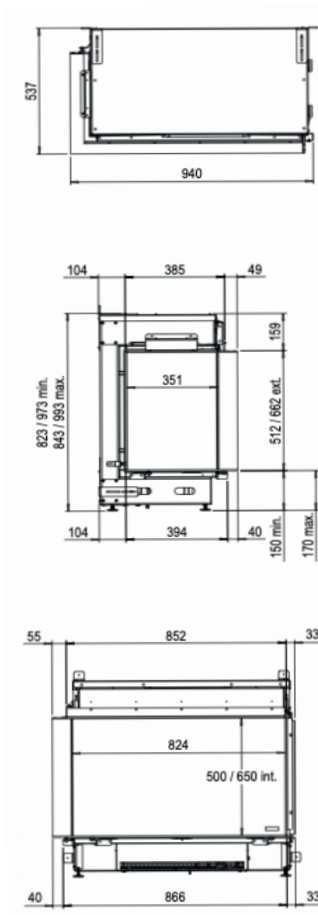

Disponibile en 2 tipos de acabados:

Leños simulados

Leños cerámicos

Video del producto

08/650 frontal

08/650 esquinera

08/650 doble corner

		08/650
<b>Especificaciones Generales</b>	Tecnología	Vapor Seco®
	Modelo	Para revestir
	Visión del fuego	Frontal, Esquinera izquierda o derecha, Frontal doble corner.
	Decoración	Set de leños cerámicos, Set de leños simulados.
<b>Tamaño del producto</b>	Medidas de la visión del fuego (Ancho x Alt.)	800 x 650 mm
	Dimensiones exteriores Ancho x Alto x Prof	891 x 940 x 517 mm
<b>Características</b>	Potencia del calefactor	1400W
	Termostato	Sí
	Control remoto	Sí
	Módulo de luz	LED en la base.
<b>Consumo de energía y agua</b>	Consumo de agua	0,15 l/h
	Presión de la instalación de agua	0,5 - 8 Bar
<b>Voltaje</b>	Voltaje	230-240V
<b>Especificaciones</b>	Garantía	2 años