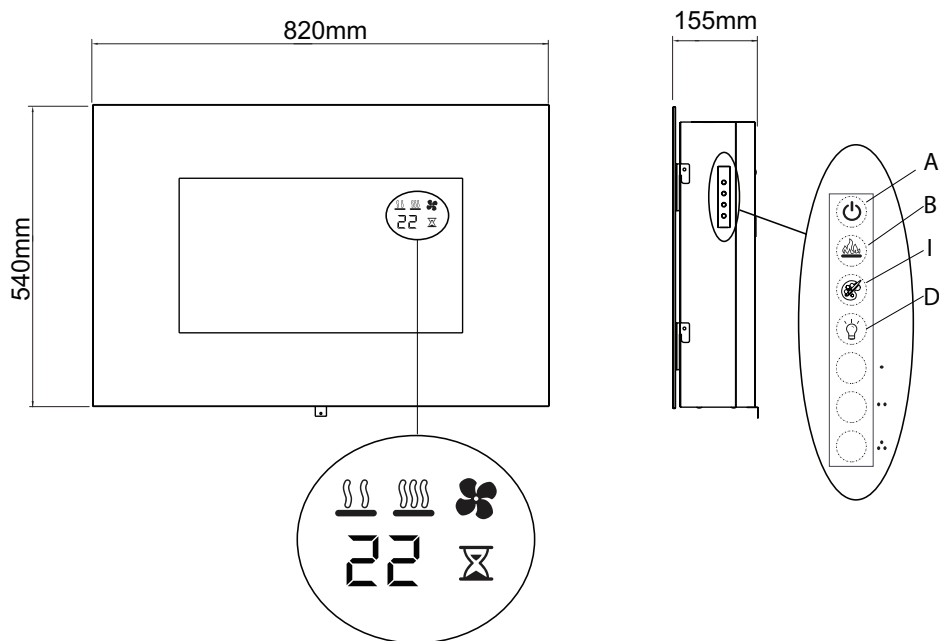

Spring Deluxe	
Especificaciones Generales	Tecnología	Llama Óptica®
	Código de producto	210418
	Código EAN	5011139210418
	Modelo	Para colgar en pared
	Visión del fuego	Visión frontal
	Color	Negro
	Decoración	Hielo acrílico
Tamaño del producto	Medidas de la visión del fuego (Ancho x Alt.)	51 x 28 cm
	Dimensiones exteriores Ancho x Alto x Prof	82 x 54 x 15,5 cm
Características	Calefactor	Sí
	Termostato	Sí
	Control remoto	Sí
	Control manual directo desde la chimenea	Sí, solo llama y efectos
	Módulo de luz	LED
	Módulo de sonido	Sí, sonido de altavoz a través de bluetooth
	Configuración de efectos de color	Visión del fuego en varios colores
Consumo de energía	Ajuste de potencia del calefactor 1 W	1000W
	Ajuste de potencia del calefactor 2 W	2000W
	Funcionamiento solo de la llama en W	10W
	Máximo consumo eléctrico	2000W
Voltaje	Voltaje/Frecuencia eléctrica	230V/50Hz
	Peso del producto en Kg	14,5
Especificaciones	Longitud del cable eléctrico	1,5 m
	Garantía	2 años