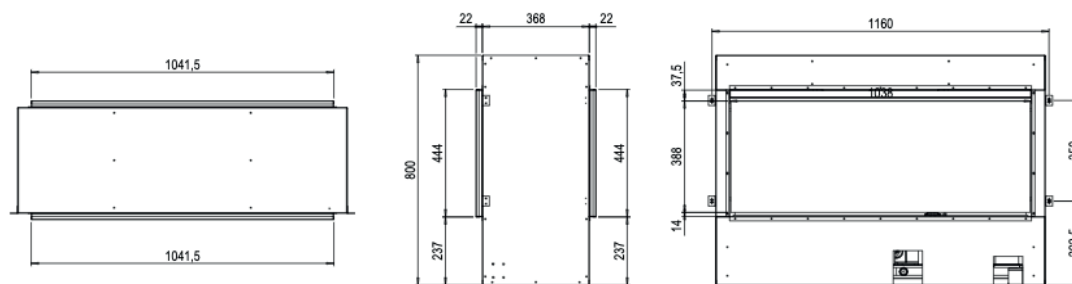

**BOX 1000/450 frontal**

**BOX 1000/450 doble cara túnel**

		BOX 1000/450
<b>Especificaciones Generales</b>	Tecnología	Vapor Seco®
	Modelo	Para revestir
	Visión del fuego	Frontal, Doble cara túnel.
	Decoración	Set de leños / Piedras / Acrílicos
<b>Tamaño del producto</b>	Medidas de la visión del fuego (Ancho x Alt.)	1040 x 440 mm
	Dimensiones exteriores Ancho x Alto x Prof	1160 x 800 x 402 mm
<b>Características</b>	Potencia del calefactor	1 kW
	Termostato	Sí
	Control remoto	Sí
	Módulo de luz	LED en la base.
<b>Consumo de energía y agua</b>	Consumo de agua	0,3 l/h
	Presión de la instalación de agua	0,5 - 8 Bar
	Máximo consumo eléctrico	1400W
<b>Voltaje</b>	Voltaje	230-240V
<b>Especificaciones</b>	Garantía	2 años