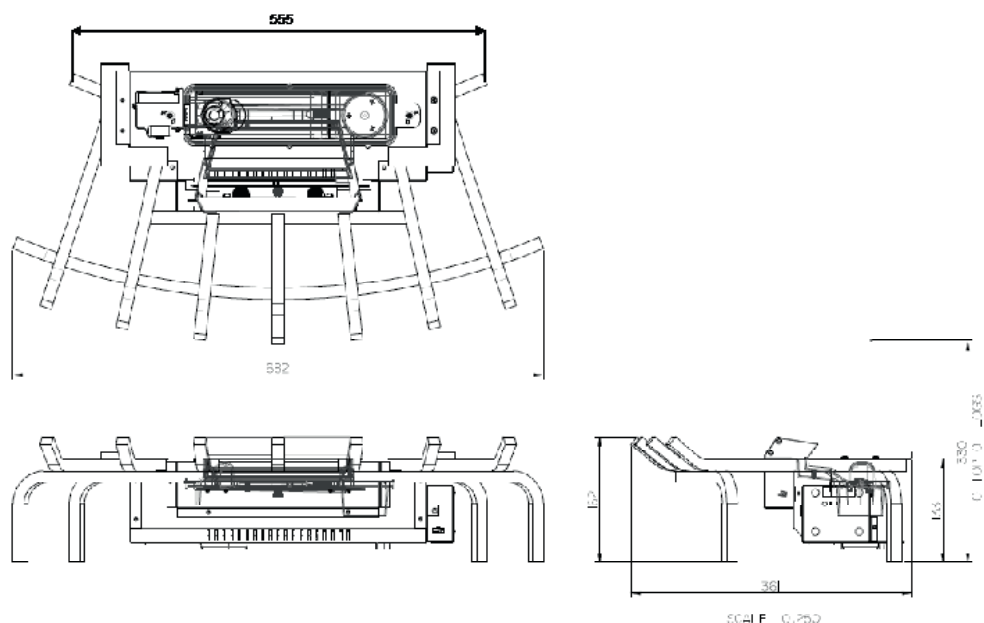

Video del producto

	Gerry Vapor	
<b>Especificaciones Generales</b>	Tecnología	Vapor Seco®
	Código de producto	204554
	Código EAN	5011139204554
	Modelo	Instalación independiente
	Visión del fuego	4 caras
	Color	Negro
	Decoración	Conjunto de leños LED
<b>Tamaño del producto</b>	Medidas de la visión del fuego (Ancho x Alt.)	22 x 20 cm
	Dimensiones exteriores Ancho x Alto x Prof	68,2 x 33 x 36,1 cm
<b>Características</b>	Calefactor	No
	Termostato	No
	Control remoto	Sí
	Control manual directo desde la chimenea	Sí
	Módulo de luz	LED
	Módulo de sonido	No
	Configuración de efectos de color	No
<b>Consumo de energía</b>	Ajuste de potencia del calefactor 1 W	-
	Ajuste de potencia del calefactor 2 W	-
	Funcionamiento solo de la llama en W	60W
	Máximo consumo eléctrico	60W
<b>Voltaje</b>	Voltaje/Frecuencia eléctrica	230V/50Hz
<b>Especificaciones</b>	Peso del producto en Kg	11
	Longitud del cable eléctrico	1,5 m
	Garantía	2 años