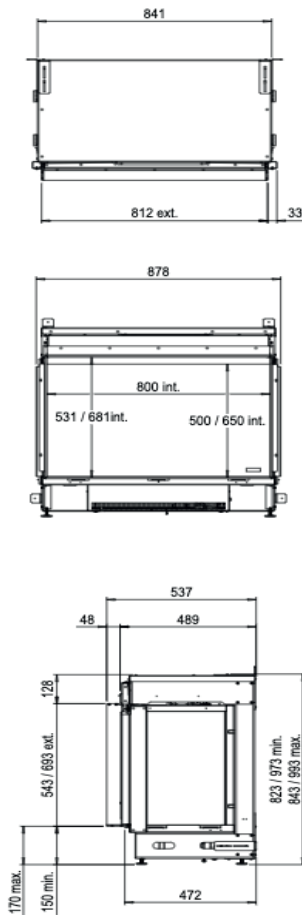

Disponibile en 2 tipos de acabados:

Leños simulados

Leños cerámicos

Video del producto

08/650 frontal

08/650 esquinera

08/650 doble corner

		08/650
<b>Especificaciones Generales</b>	Tecnología	Vapor Seco®
	Modelo	Para revestir
	Visión del fuego	Frontal, Esquinera izquierda o derecha, Frontal doble corner.
	Decoración	Set de leños cerámicos, Set de leños simulados.
<b>Tamaño del producto</b>	Medidas de la visión del fuego (Ancho x Alt.)	800 x 650 mm
	Dimensiones exteriores Ancho x Alto x Prof	891 x 940 x 517 mm
<b>Características</b>	Potencia del calefactor	1400W
	Termostato	Sí
	Control remoto	Sí
	Módulo de luz	LED en la base.
<b>Consumo de energía y agua</b>	Consumo de agua	0,15 l/h
	Presión de la instalación de agua	0,5 - 8 Bar
<b>Voltaje</b>	Voltaje	230-240V
<b>Especificaciones</b>	Garantía	2 años