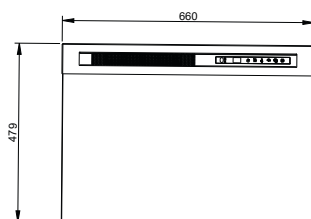

Night box 25

SCALE 0.100