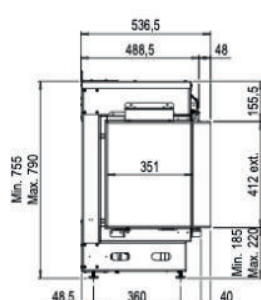

1050/400 frontal

1050/400 esquinero

1050/400 doble corner

		1050/400
<b>Especificaciones Generales</b>	Tecnología	Vapor Seco®
	Modelo	Para revestir
	Visión del fuego	Frontal, Esquinera izquierda o derecha, Frontal doble corner.
	Decoración	Set de leños / Piedras / Acrílicos
<b>Tamaño del producto</b>	Medidas de la visión del fuego (Ancho x Alt.)	1050 x 400 mm
	Dimensiones exteriores Ancho x Alto x Prof	1128 x 755 x 537 mm
<b>Características</b>	Potencia del calefactor	1000W
	Termostato	Sí
	Control remoto / APP	Sí
	Módulo de luz	LED superior, inferior o ambos.
<b>Consumo de energía y agua</b>	Consumo de agua	0,3 l/h
	Presión de la instalación de agua	0,5 - 8 Bar
	Máximo consumo eléctrico	2350W
<b>Voltaje</b>	Voltaje	230-240V
<b>Especificaciones</b>	Garantía	2 años