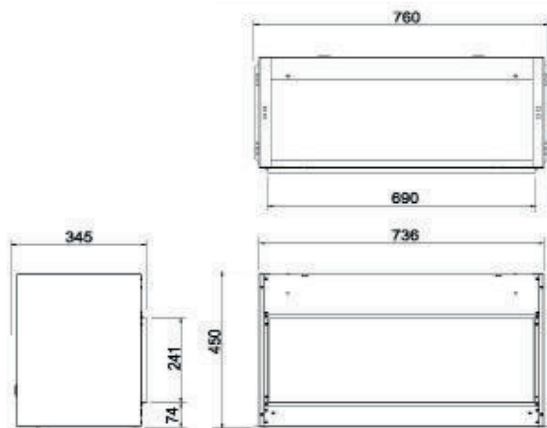

Holo single