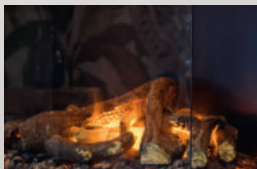

08/650 frontal

Disponibile en 2 tipos de acabados:

Leños simulados