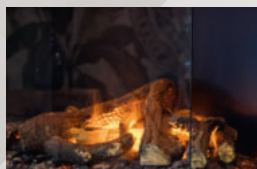

Disponible en 3 tipos de acabados:

Leños largos simulados