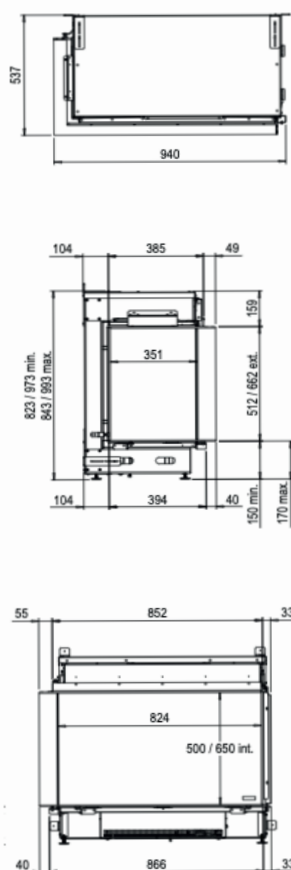

08/500

Especificaciones Generales	Tecnología	Vapor Seco®
	Modelo	Para revestir
	Visión del fuego	Frontal, Esquinera izquierda o derecha, Frontal doble corner.
	Decoración	Set de leños cerámicos, Set de leños simulados.
Tamaño del producto	Medidas de la visión del fuego (Ancho x Alt.)	800 x 500 mm
	Dimensiones exteriores Ancho x Alto x Prof	891 x 790 x 517 mm
Características	Potencia del calefactor	1400W
	Termostato	Sí
	Control remoto	Sí
	Módulo de luz	LED en la base.
Consumo de energía y agua	Consumo de agua	0,15 l/h
	Presión de la instalación de agua	0,5 - 8 Bar
Voltaje	Voltaje	230-240V
Especificaciones	Garantía	2 años

Descargo de responsabilidad

Hemos realizado esta publicación con sumo cuidado. La información de esta publicación puede mostrarse de manera inexacta, puede haber sido modificada o complementada.