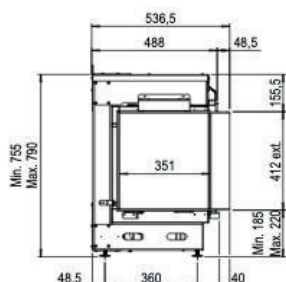

1300/400 frontal

1300/400 esquinero

1300/400 doble corner

		1300/400
<b>Especificaciones Generales</b>	Tecnología	Vapor Seco®
	Modelo	Para revestir
	Visión del fuego	Frontal, Esquinera izquierda o derecha, Frontal doble corner.
	Decoración	Set de leños / Piedras / Acrílicos
<b>Tamaño del producto</b>	Medidas de la visión del fuego (Ancho x Alt.)	1300 x 400 mm
	Dimensiones exteriores Ancho x Alto x Prof	1378 x 755 x 537 mm
<b>Características</b>	Potencia del calefactor	1 kW
	Termostato	Sí
	Control remoto / APP	Sí
	Módulo de luz	LED superior, inferior o ambos.
<b>Consumo de energía y agua</b>	Consumo de agua	0,3 l/h
	Presión de la instalación de agua	0,5 - 8 Bar
	Máximo consumo eléctrico	2350W
<b>Voltaje</b>	Voltaje	230-240V
<b>Especificaciones</b>	Garantía	2 años