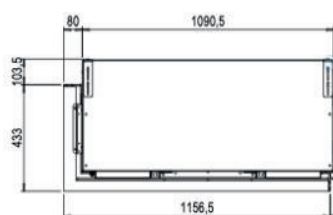

1050/400 frontal

1050/400 esquinero

1050/400 doble corner

		1050/400
<b>Especificaciones Generales</b>	Tecnología	Vapor Seco®
	Modelo	Para revestir
	Visión del fuego	Frontal, Esquinera izquierda o derecha, Frontal doble corner.
	Decoración	Set de leños / Piedras / Acrílicos
<b>Tamaño del producto</b>	Medidas de la visión del fuego (Ancho x Alt.)	1050 x 400 mm
	Dimensiones exteriores Ancho x Alto x Prof	1128 x 755 x 537 mm
<b>Características</b>	Potencia del calefactor	1000W
	Termostato	Sí
	Control remoto / APP	Sí
	Módulo de luz	LED superior, inferior o ambos.
<b>Consumo de energía y agua</b>	Consumo de agua	0,3 l/h
	Presión de la instalación de agua	0,5 - 8 Bar
	Máximo consumo eléctrico	2350W
<b>Voltaje</b>	Voltaje	230-240V
<b>Especificaciones</b>	Garantía	2 años