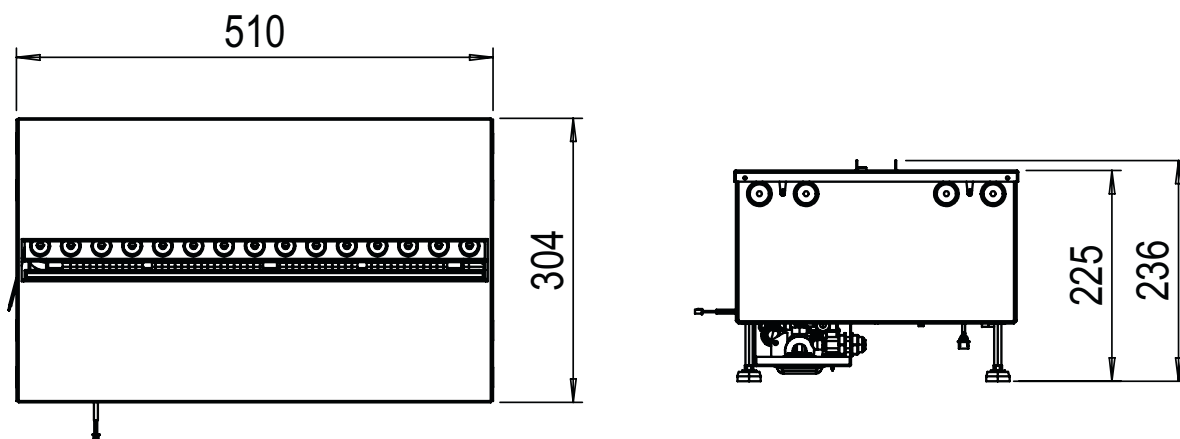

Todos los cassettes deben tener una ventilación adecuada para un funcionamiento óptimo.

	Vapor 500 RBR (Depósito/Conexión red)	
Especificaciones Generales	Tecnología	Vapor Seco®
	Código de producto	210654 / 211439
	Código EAN	5011139210654 / 5011139211439
	Modelo	Encastrable
	Visión del fuego	4 caras
	Color	Negro
	Decoración	Placa metálica negra (Conjunto de leños LED opcional)
Tamaño del producto	Medidas de la visión del fuego (Ancho x Alt.)	49 x 20 cm
	Dimensiones exteriores Ancho x Alto x Prof	51 x 30 x 20 cm
Características	Calefactor	No
	Termostato	No
	Control remoto	Sí
	Control manual directo desde la chimenea	Sí
	Módulo de luz	LED
	Módulo de sonido	Sí
	Configuración de efectos de color	No
Consumo de energía	Ajuste de potencia del calefactor 1 W	
	Ajuste de potencia del calefactor 2 W	-
	Funcionamiento solo de la llama en W	220W
	Máximo consumo eléctrico	220W
Voltaje	Voltaje/Frecuencia eléctrica	230V/50Hz
Especificaciones	Peso del producto en Kg	9
	Longitud del cable eléctrico	1,5 m
	Garantía	2 años

Descargo de responsabilidad

Hemos realizado esta publicación con sumo cuidado. La información de esta publicación puede mostrarse de manera inexacta, puede haber sido modificada o complementada.