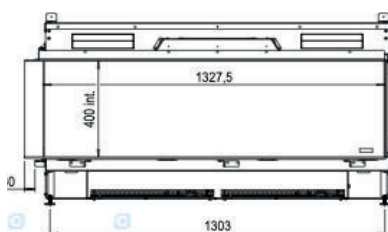

1300/400 frontal

1300/400 esquinero

1300/400 doble corner

		1300/400
<b>Especificaciones Generales</b>	Tecnología	Vapor Seco®
	Modelo	Para revestir
	Visión del fuego	Frontal, Esquinera izquierda o derecha, Frontal doble corner.
	Decoración	Set de leños / Piedras / Acrílicos
<b>Tamaño del producto</b>	Medidas de la visión del fuego (Ancho x Alt.)	1300 x 400 mm
	Dimensiones exteriores Ancho x Alto x Prof	1378 x 755 x 537 mm
<b>Características</b>	Potencia del calefactor	1 kW
	Termostato	Sí
	Control remoto / APP	Sí
	Módulo de luz	LED superior, inferior o ambos.
<b>Consumo de energía y agua</b>	Consumo de agua	0,3 l/h
	Presión de la instalación de agua	0,5 - 8 Bar
	Máximo consumo eléctrico	2350W
<b>Voltaje</b>	Voltaje	230-240V
<b>Especificaciones</b>	Garantía	2 años