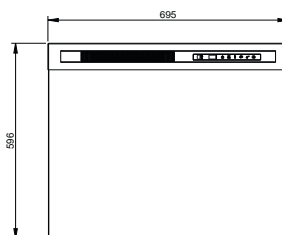

Night box 26

SCALE 0.100

		Night box 25	Night box 26
Especificaciones Generales	Tecnología	Llama Óptica®	Llama Óptica®
	Código de producto	210975	211002
	Código EAN	5011139210975	5011139211002
	Modelo	Para encastrar	Para encastrar
	Visión del fuego	Frontal	Frontal
	Color	Negro	Negro
	Decoración	Conjunto de leños LED	Conjunto de leños LED
Tamaño del producto	Medidas de la visión del fuego (Ancho x Alt.)	60 x 38 cm	62 x 48 cm
	Dimensiones exteriores Ancho x Alto x Prof	66 x 47,9 x 19cm	69,5 x 59,6 x 19 cm
Características	Calefactor	Sí	Sí
	Termostato	Sí	Sí
	Control remoto	Sí	Sí
	Control manual directo desde la chimenea	Si, solo la llama y los efectos	Si, solo la llama y los efectos
	Módulo de luz	LED	LED
	Módulo de sonido	No	No
	Configuración de efectos de color	Sí, las llamas se pueden ajustar a un color más azul, rojo o naranja.	Sí, las llamas se pueden ajustar a un color más azul, rojo o naranja.
Consumo de energía	Potencia del calefactor	1400W	1400W
	Funcionamiento solo de la llama en W	7W	7W
	Máximo consumo eléctrico	1400W	1400W
Voltaje	Voltaje/Frecuencia eléctrica	230V/50Hz	230V
Especificaciones	Peso del producto en Kg	11	14,5
	Longitud del cable eléctrico	1,5 m	1,5 m
	Garantía	2 años	2 años

Descargo de responsabilidad

Hemos realizado esta publicación con sumo cuidado. La información de esta publicación puede mostrarse de manera inexacta, puede haber sido modificada o complementada.