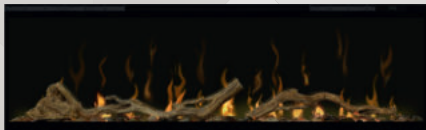

Accesorios

Efecto leños Night 13
LF50DWS-KIT
0781052102842

Efecto leños Night 19
LF74DWS-KIT
0781052102859