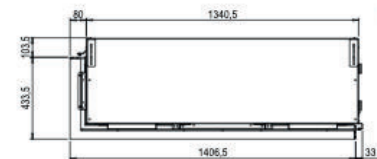

1300/400 frontal

1300/400 esquinero

1300/400 doble corner

		1300/400
<b>Especificaciones Generales</b>	Tecnología	Vapor Seco®
	Modelo	Para revestir
	Visión del fuego	Frontal, Esquinera izquierda o derecha, Frontal doble corner.
	Decoración	Set de leños / Piedras / Acrílicos
<b>Tamaño del producto</b>	Medidas de la visión del fuego (Ancho x Alt.)	1300 x 400 mm
	Dimensiones exteriores Ancho x Alto x Prof	1378 x 755 x 537 mm
<b>Características</b>	Potencia del calefactor	1 kW
	Termostato	Sí
	Control remoto / APP	Sí
	Módulo de luz	LED superior, inferior o ambos.
<b>Consumo de energía y agua</b>	Consumo de agua	0,3 l/h
	Presión de la instalación de agua	0,5 - 8 Bar
	Máximo consumo eléctrico	2350W
<b>Voltaje</b>	Voltaje	230-240V
<b>Especificaciones</b>	Garantía	2 años