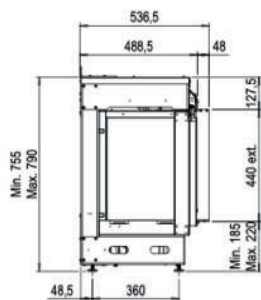

1050/400 frontal

1050/400 esquinero

1050/400 doble corner

		1050/400
<b>Especificaciones Generales</b>	Tecnología	Vapor Seco®
	Modelo	Para revestir
	Visión del fuego	Frontal, Esquinera izquierda o derecha, Frontal doble corner.
	Decoración	Set de leños / Piedras / Acrílicos
<b>Tamaño del producto</b>	Medidas de la visión del fuego (Ancho x Alt.)	1050 x 400 mm
	Dimensiones exteriores Ancho x Alto x Prof	1128 x 755 x 537 mm
<b>Características</b>	Potencia del calefactor	1000W
	Termostato	Sí
	Control remoto / APP	Sí
	Módulo de luz	LED superior, inferior o ambos.
<b>Consumo de energía y agua</b>	Consumo de agua	0,3 l/h
	Presión de la instalación de agua	0,5 - 8 Bar
	Máximo consumo eléctrico	2350W
<b>Voltaje</b>	Voltaje	230-240V
<b>Especificaciones</b>	Garantía	2 años