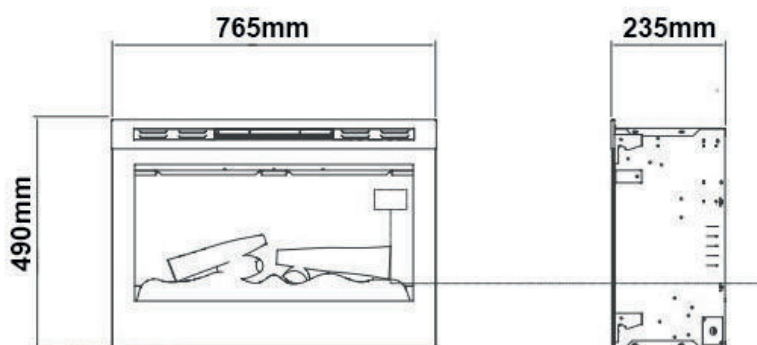

	Firebox Optiflame ECO	
<b>Especificaciones Generales</b>	Tecnología	Llama Óptica®
	Código de producto	208323
	Código EAN	5011139208323
	Modelo	Para encastrar
	Visión del fuego	Frontal
	Color	Negro
	Decoración	Set de leños
<b>Tamaño del producto</b>	Medidas de la visión del fuego (Ancho x Alt.)	57 x 28 cm
	Dimensiones exteriores Ancho x Alto x Prof	76,5 x 49 x 23,5 cm
<b>Características</b>	Potencia del calefactor	Sí
	Termostato	Sí
	Control remoto	Sí
	Control manual directo desde la chimenea	Flame control only
	Módulo de luz	LED
	Módulo de sonido	No
<b>Consumo de energía</b>	Configuración de efectos de color	No
	Ajuste de potencia del calefactor 1 W	500W
	Ajuste de potencia del calefactor 2 W	1000W
	Funcionamiento solo de la llama en W	8W
<b>Voltaje</b>	Máximo consumo eléctrico	1000W
	Voltaje/Frecuencia eléctrica	230V/50Hz
<b>Especificaciones</b>	Peso del producto en Kg	15,3
	Longitud del cable eléctrico	1,5 m
	Garantía	2 años