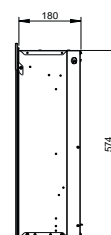

## Night box 26

SCALE 0.100

		Night box 25	Night box 26
<b>Especificaciones Generales</b>	Tecnología	Llama Óptica®	Llama Óptica®
	Código de producto	210975	211002
	Código EAN	5011139210975	5011139211002
	Modelo	Para encastrar	Para encastrar
	Visión del fuego	Frontal	Frontal
	Color	Negro	Negro
	Decoración	Conjunto de leños LED	Conjunto de leños LED
<b>Tamaño del producto</b>	Medidas de la visión del fuego (Ancho x Alt.)	60 x 38 cm	62 x 48 cm
	Dimensiones exteriores Ancho x Alto x Prof	66 x 47,9 x 19cm	69,5 x 59,6 x 19 cm
<b>Características</b>	Calefactor	Sí	Sí
	Termostato	Sí	Sí
	Control remoto	Sí	Sí
	Control manual directo desde la chimenea	Si, solo la llama y los efectos	Si, solo la llama y los efectos
	Módulo de luz	LED	LED
	Módulo de sonido	No	No
	Configuración de efectos de color	Sí, las llamas se pueden ajustar a un color más azul, rojo o naranja.	Sí, las llamas se pueden ajustar a un color más azul, rojo o naranja.
<b>Consumo de energía</b>	Potencia del calefactor	1400W	1400W
	Funcionamiento solo de la llama en W	7W	7W
	Máximo consumo eléctrico	1400W	1400W
<b>Voltaje</b>	Voltaje/Frecuencia eléctrica	230V/50Hz	230V
<b>Especificaciones</b>	Peso del producto en Kg	11	14,5
	Longitud del cable eléctrico	1,5 m	1,5 m
	Garantía	2 años	2 años