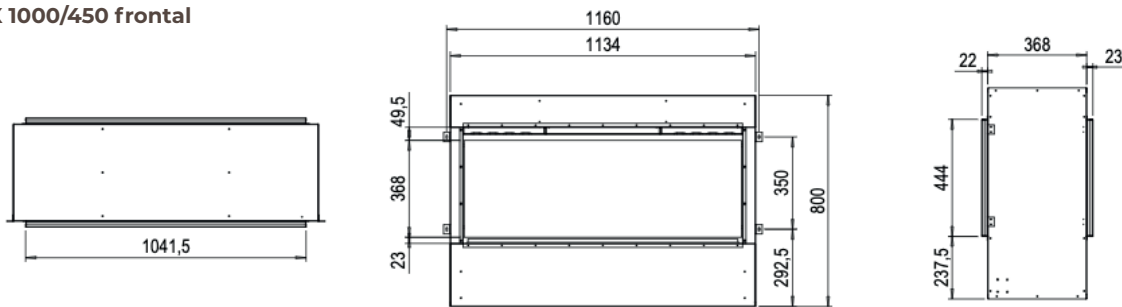

**BOX 1000/450 frontal**

**BOX 1000/450 doble cara túnel**

		BOX 1000/450
<b>Especificaciones Generales</b>	Tecnología	Vapor Seco®
	Modelo	Para revestir
	Visión del fuego	Frontal, Doble cara túnel.
	Decoración	Set de leños / Piedras / Acrílicos
<b>Tamaño del producto</b>	Medidas de la visión del fuego (Ancho x Alt.)	1040 x 440 mm
	Dimensiones exteriores Ancho x Alto x Prof	1160 x 800 x 402 mm
<b>Características</b>	Potencia del calefactor	1 kW
	Termostato	Sí
	Control remoto	Sí
	Módulo de luz	LED en la base.
<b>Consumo de energía y agua</b>	Consumo de agua	0,3 l/h
	Presión de la instalación de agua	0,5 - 8 Bar
	Máximo consumo eléctrico	1400W
<b>Voltaje</b>	Voltaje	230-240V
<b>Especificaciones</b>	Garantía	2 años