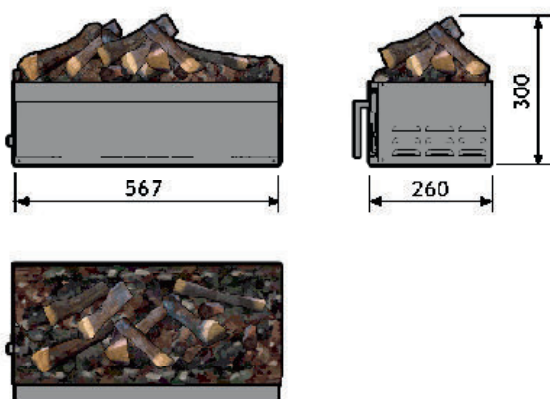

Maggie M

Maggie L

		Maggie M	Maggie L
Especificaciones Generales	Tecnología	Vapor Seco®	Vapor Seco®
	Código de producto	202086	202666
	Código EAN	5011139202086	5011139202666
	Modelo	Encastrable	Encastrable
	Visión del fuego	4 lados	4 lados
	Color	Negro	Negro
	Decoración	Conjunto de leños LED	Conjunto de leños LED
Tamaño del producto	Medidas de la visión del fuego (Ancho x Alt.)	32 x 20 cm	51 x 20 cm
	Dimensiones exteriores Ancho x Alto x Prof	56,7 x 30 x 26 cm	72 x 35 x 33 cm
Características	Potencia del calefactor	No	No
	Termostato	No	No
	Control remoto	Sí	Sí
	Control manual directo desde la chimenea	Sí	Sí
	Módulo de luz	Halógena	Halógena
	Módulo de sonido	No	No
	Configuración de efectos de color	No	No
Consumo de energía	Ajuste de potencia del calefactor 1 W	-	-
	Ajuste de potencia del calefactor 2 W	-	-
	Funcionamiento solo de la llama en W	250W	400W
	Máximo consumo eléctrico	250W	400W
Voltaje	Voltaje/Frecuencia eléctrica	230V/50Hz	230V/50Hz