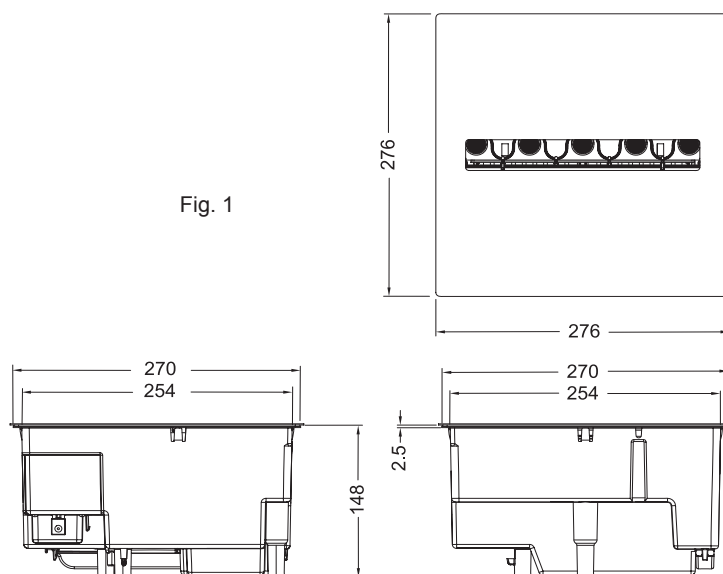

Video del producto

Todos los cassettes deben tener una ventilación adecuada para un funcionamiento óptimo.

		Vapor 250NH LED
<b>Especificaciones Generales</b>	Tecnología	Vapor Seco®
	Número de producto	210388
	Código EAN	5011139210388
	Tipo de instalación	Para empotrar
	Visión del fuego	4 caras
	Color	Blanca
	Decoración	Base metálica negra
<b>Tamaño del producto</b>	Medidas de la visión del fuego (Ancho x Alt.)	22 x 20 cm
	Dimensiones exteriores Ancho x Alto x Prof.	27 x 14,5 x 27 cm
<b>Características</b>	Calefactor	No
	Termostato	No
	Control remoto	Sí
	Control manual directo desde la chimenea	Sí
	Módulo de luz	LED
	Módulo de sonido	No
	Configuración de efectos de color	No
<b>Consumo de energía</b>	Ajuste de potencia del calefactor 1 W	-
	Ajuste de potencia del calefactor 2 W	-
	Funcionamiento solo de la llama en W	64 W
	Máximo consumo eléctrico	64 W
<b>Voltaje</b>	Voltaje/Frecuencia eléctrica	230V/50Hz
<b>Especificaciones</b>	Peso del producto en Kg	2,8
	Longitud del cable eléctrico	1,5 m
	Garantía	2 años