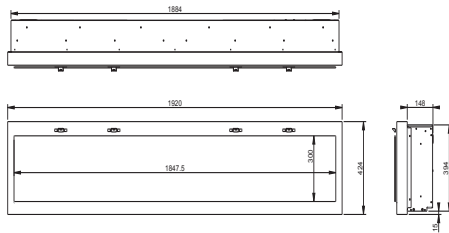

Night 13

Night 19

Night 25

		Night 13	Night 19	Night 25
Especificaciones Generales	Tecnología	Llama Óptica®	Llama Óptica®	Llama Óptica®
	Modelo	Chimenea para empotrar	Chimenea para empotrar	Chimenea para empotrar
	Visión del fuego	Visión frontal	Visión frontal	Visión frontal
	Color	Negro	Negro	Negro
	Decoración	Cubos cristal acrílico	Cubos cristal acrílico	Cubos cristal acrílico
Tamaño del producto	Medidas de la visión del fuego (Ancho x Alt.)	124 x 30 cm	185 x 30 cm	245 x 30 cm
	Dimensiones exteriores Ancho x Alto x Prof	130,6 x 41,9 x 14,8 cm	194,1 x 41,9 x 14,8 cm	257,6 x 41,9 x 14,8 cm
Características	Calefactor	Sí	Sí	Sí
	Termostato	Sí	Sí	Sí
	Control remoto	Sí	Sí	Sí
	Control manual directo desde la chimenea	Solo control de la llama	Solo control de la llama	Solo control de la llama
	Módulo de luz	LED	LED	LED
	Módulo de sonido	-	-	-
Configuración de efectos de color	Multicolor	Multicolor	Multicolor	
Consumo de energía	Ajuste de potencia del calefactor 1 W	1800W (varias según opción)	1800W (varias según opción)	1800W (varias según opción)
	Ajuste de potencia del calefactor 2 W	-	-	-
	Funcionamiento solo de la llama en W	19W	27W	35W
	Máximo consumo eléctrico	1800W con calefacción en pleno funcionamiento	1800W con calefacción en pleno funcionamiento	1800W con calefacción en pleno funcionamiento
Voltaje	Voltaje/Frecuencia eléctrica	230V/50Hz	230V/50Hz	230V/50Hz

Descargo de responsabilidad

Hemos realizado esta publicación con sumo cuidado. La información de esta publicación puede mostrarse de manera inexacta, puede haber sido modificada o complementada.