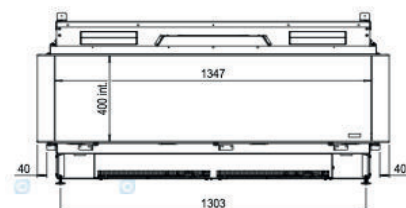

1300/400 frontal

1300/400 esquinero

1300/400 doble corner

		1300/400
<b>Especificaciones Generales</b>	Tecnología	Vapor Seco®
	Modelo	Para revestir
	Visión del fuego	Frontal, Esquinera izquierda o derecha, Frontal doble corner.
	Decoración	Set de leños / Piedras / Acrílicos
<b>Tamaño del producto</b>	Medidas de la visión del fuego (Ancho x Alt.)	1300 x 400 mm
	Dimensiones exteriores Ancho x Alto x Prof	1378 x 755 x 537 mm
<b>Características</b>	Potencia del calefactor	1 kW
	Termostato	Sí
	Control remoto / APP	Sí
	Módulo de luz	LED superior, inferior o ambos.
<b>Consumo de energía y agua</b>	Consumo de agua	0,3 l/h
	Presión de la instalación de agua	0,5 - 8 Bar
	Máximo consumo eléctrico	2350W
<b>Voltaje</b>	Voltaje	230-240V
<b>Especificaciones</b>	Garantía	2 años