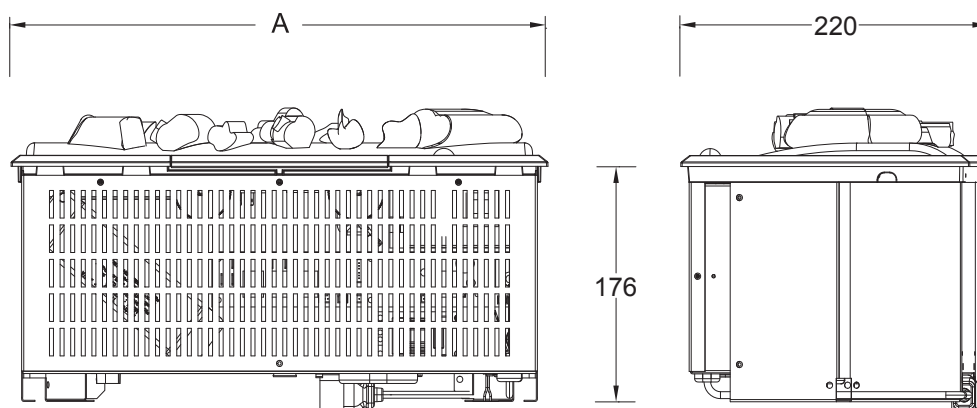

Set de leños 40cm.

Set de leños 60cm.

Vídeo del producto

	'A' mm
CAS400/600	407

Todos los cassettes deben tener una ventilación adecuada para un funcionamiento óptimo.

	Vapor 400/600	
<b>Especificaciones Generales</b>	Tecnología	Vapor Seco®
	Código de producto	210791
	Código EAN	5011139210791
	Tipo de instalación	Encastrable
	Visión del fuego	4 caras
	Color	Blanco
	Decoración	Placa metálica negra (opcional con set de leños)
<b>Tamaño del producto</b>	Medidas de la visión del fuego (Ancho x Alt.)	38 x 20 cm
	Dimensiones exteriores Ancho x Alto x Prof	41 x 18 x 22 cm
<b>Características</b>	Calefactor	No
	Termostato	-
	Control remoto	Sí
	Control manual directo desde la chimenea	Sí
	Módulo de luz	LED
	Módulo de sonido	Sí
	Configuración de efectos de color	-
<b>Consumo de energía</b>	Ajuste de potencia del calefactor 1 W	-
	Ajuste de potencia del calefactor 2 W	-
	Funcionamiento solo de la llama en W	125W
	Máximo consumo eléctrico	125W
<b>Voltaje</b>	Voltaje/Frecuencia eléctrica	230V/50Hz
<b>Especificaciones</b>	Peso del producto en Kg	5
	Longitud del cable eléctrico	1,5 m
	Garantía	2 años