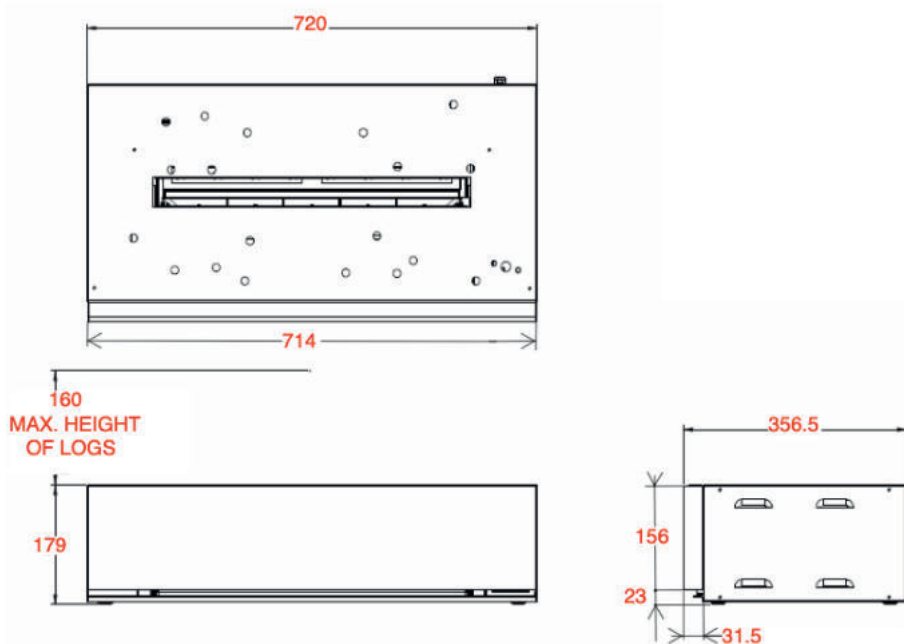

Todos los cassettes deben tener una ventilación adecuada para un funcionamiento óptimo.

		Maggie L Piedras
Especificaciones Generales	Tecnología	Vapor Seco®
	Código de producto	202789
	Código EAN	5011139202789
	Modelo	Cassette series
	Visión del fuego	4 lados
	Color	Negro
	Decoración	Piedras blancas
Tamaño del producto	Dimensiones exteriores Ancho x Alto x Prof	72 x 17,9 x 35,7 cm
Características	Potencia del calefactor	No
	Termostato	No
	Control remoto	Sí
	Control manual directo desde la chimenea	Sí
	Módulo de luz	Halógena
	Módulo de sonido	No
	Configuración de efectos de color	No
Consumo de energía	Ajuste de potencia del calefactor 1 W	-
	Ajuste de potencia del calefactor 2 W	-
	Funcionamiento solo de la llama en W	400W
	Máximo consumo eléctrico	400W
Voltaje	Voltaje/Frecuencia eléctrica	230V/50Hz
Especificaciones	Peso del producto en Kg	22
	Longitud del cable eléctrico	1,5 m
	Garantía	2 años

Descargo de responsabilidad

Hemos realizado esta publicación con sumo cuidado. La información de esta publicación puede mostrarse de manera inexacta, puede haber sido modificada o complementada.