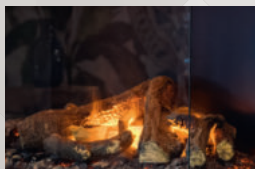

08/500 frontal

Disponible en 2 tipos de acabados:

Leños simulados