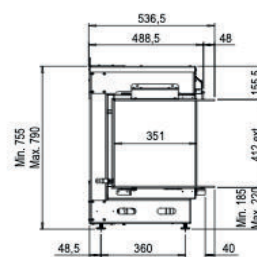

1300/400 frontal

1300/400 esquinero

1300/400 doble corner

		1300/400
<b>Especificaciones Generales</b>	Tecnología	Vapor Seco®
	Modelo	Para revestir
	Visión del fuego	Frontal, Esquinera izquierda o derecha, Frontal doble corner.
	Decoración	Set de leños / Piedras / Acrílicos
<b>Tamaño del producto</b>	Medidas de la visión del fuego (Ancho x Alt.)	1300 x 400 mm
	Dimensiones exteriores Ancho x Alto x Prof	1378 x 755 x 537 mm
<b>Características</b>	Potencia del calefactor	1 kW
	Termostato	Sí
	Control remoto / APP	Sí
	Módulo de luz	LED superior, inferior o ambos.
<b>Consumo de energía y agua</b>	Consumo de agua	0,3 l/h
	Presión de la instalación de agua	0,5 - 8 Bar
	Máximo consumo eléctrico	2350W
<b>Voltaje</b>	Voltaje	230-240V
<b>Especificaciones</b>	Garantía	2 años