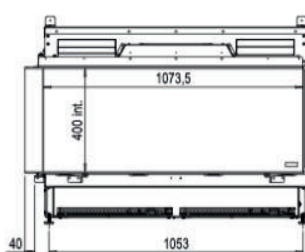

1050/400 frontal

1050/400 esquinero

1050/400 doble corner

		1050/400
<b>Especificaciones Generales</b>	Tecnología	Vapor Seco®
	Modelo	Para revestir
	Visión del fuego	Frontal, Esquinera izquierda o derecha, Frontal doble corner.
	Decoración	Set de leños / Piedras / Acrílicos
<b>Tamaño del producto</b>	Medidas de la visión del fuego (Ancho x Alt.)	1050 x 400 mm
	Dimensiones exteriores Ancho x Alto x Prof	1128 x 755 x 537 mm
<b>Características</b>	Potencia del calefactor	1000W
	Termostato	Sí
	Control remoto / APP	Sí
	Módulo de luz	LED superior, inferior o ambos.
<b>Consumo de energía y agua</b>	Consumo de agua	0,3 l/h
	Presión de la instalación de agua	0,5 - 8 Bar
	Máximo consumo eléctrico	2350W
<b>Voltaje</b>	Voltaje	230-240V
<b>Especificaciones</b>	Garantía	2 años