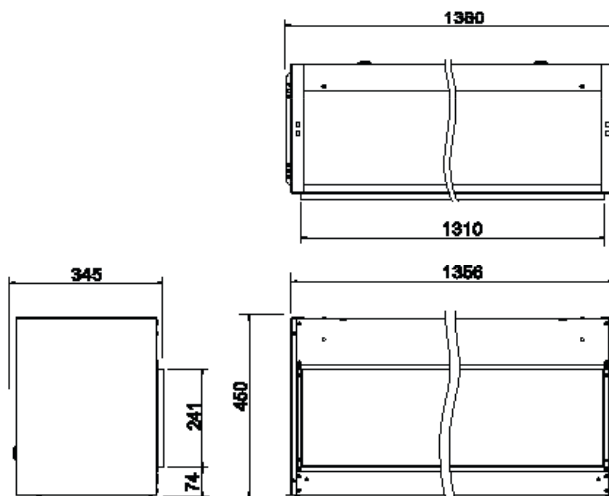

Holo double

		Holo single	Holo double
Especificaciones Generales	Tecnología	Holo®	Holo®
	Código de producto	204912	204929
	Código EAN	5011139204912	5011139204929
	Modelo	Para revestir	Para revestir
	Visión del fuego	Frontal	Frontal
	Color	Negro	Negro
	Decoración	Set de leños	Set de leños
Tamaño del producto	Medidas de la visión del fuego (Ancho x Alt.)	69 x 24 cm	131 x 24 cm
	Dimensiones exteriores Ancho x Alto x Prof	73,6 x 45 x 34,5 cm	135,6 x 45 x 34,5 cm
Características	Calefactor	No	No
	Termostato	-	-
	Control remoto	Sí	Sí
	Control manual directo desde la chimenea	Sí	Sí
	Módulo de luz	Pantalla LED	Pantalla LED
	Módulo de sonido	Sí	Sí
Consumo de energía	Configuración de efectos de color	-	-
	Ajuste de potencia del calefactor 1 W	-	-
	Ajuste de potencia del calefactor 2 W	-	-
	Funcionamiento solo de la llama en W	35W	70W
Voltaje	Máximo consumo eléctrico	35W	70W
	Voltaje/Frecuencia eléctrica	230V/50Hz	230V/50Hz

Descargo de responsabilidad

Hemos realizado esta publicación con sumo cuidado. La información de esta publicación puede mostrarse de manera inexacta, puede haber sido modificada o complementada.