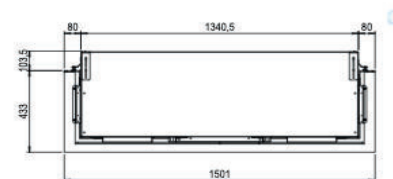

1300/400 frontal

1300/400 esquinero

1300/400 doble corner

		1300/400
<b>Especificaciones Generales</b>	Tecnología	Vapor Seco®
	Modelo	Para revestir
	Visión del fuego	Frontal, Esquinera izquierda o derecha, Frontal doble corner.
	Decoración	Set de leños / Piedras / Acrílicos
<b>Tamaño del producto</b>	Medidas de la visión del fuego (Ancho x Alt.)	1300 x 400 mm
	Dimensiones exteriores Ancho x Alto x Prof	1378 x 755 x 537 mm
<b>Características</b>	Potencia del calefactor	1 kW
	Termostato	Sí
	Control remoto / APP	Sí
	Módulo de luz	LED superior, inferior o ambos.
<b>Consumo de energía y agua</b>	Consumo de agua	0,3 l/h
	Presión de la instalación de agua	0,5 - 8 Bar
	Máximo consumo eléctrico	2350W
<b>Voltaje</b>	Voltaje	230-240V
<b>Especificaciones</b>	Garantía	2 años