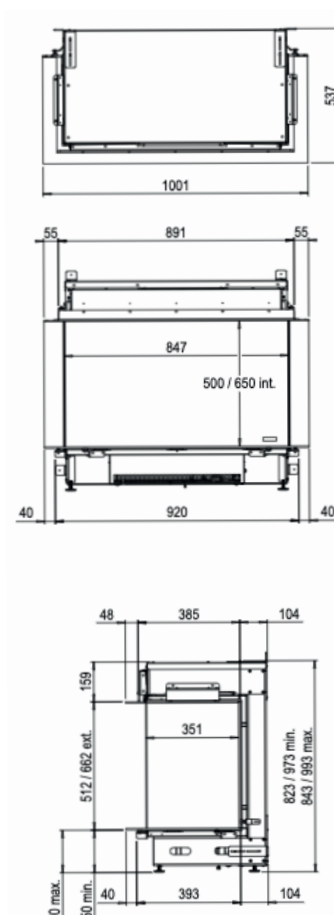

Disponibile en 2 tipos de acabados:

Leños simulados

Leños cerámicos

Video del producto

08/650 frontal

08/650 esquinera

08/650 doble corner

		08/650
<b>Especificaciones Generales</b>	Tecnología	Vapor Seco®
	Modelo	Para revestir
	Visión del fuego	Frontal, Esquinera izquierda o derecha, Frontal doble corner.
	Decoración	Set de leños cerámicos, Set de leños simulados.
<b>Tamaño del producto</b>	Medidas de la visión del fuego (Ancho x Alt.)	800 x 650 mm
	Dimensiones exteriores Ancho x Alto x Prof	891 x 940 x 517 mm
<b>Características</b>	Potencia del calefactor	1400W
	Termostato	Sí
	Control remoto	Sí
	Módulo de luz	LED en la base.
<b>Consumo de energía y agua</b>	Consumo de agua	0,15 l/h
	Presión de la instalación de agua	0,5 - 8 Bar
<b>Voltaje</b>	Voltaje	230-240V
<b>Especificaciones</b>	Garantía	2 años