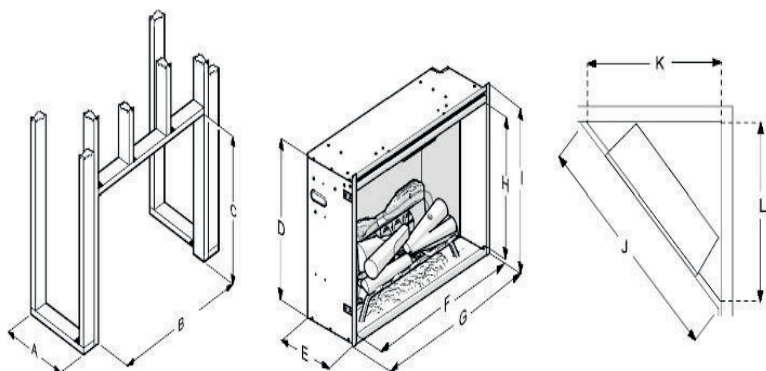

RUSTIC 30	RUSTIC 36
A	(318 mm)	(318 mm)
B	(778 mm)	(930 mm)
C	(665 mm)	(665 mm)
D	(654 mm)	(654 mm)
E	(306 mm)	(306 mm)
F	(746 mm)	(898 mm)
G	(792 mm)	(944 mm)
H	(578 mm)	(578 mm)
I	(6764 mm)	(674 mm)
J	(1378 mm)	(1524 mm)
K	(978 mm)	(1080 mm)
L	(978 mm)	(1080 mm)

		Rustic 30	Rustic 36
Especificaciones Generales	Tecnología	Llama Óptica®	Llama Óptica®
	Código de producto	210357	210364
	Código EAN	5011139210357	5011139210364
	Modelo	Para encastrar	Para encastrar
	Visión del fuego	Frontal	Frontal
	Color	Negro	Negro
	Decoración	Conjunto de leños LED incl. opción color	Conjunto de leños LED incl. opción color
Tamaño del producto	Medidas de la visión del fuego (Ancho x Alt.)	75 x 58 cm	89 x 58 cm
	Dimensiones exteriores Ancho x Alto x Prof	79,2 x 67,6 x 30,7 cm	94,4 x 67,6 x 30,7 cm
Características	Calefactor	Sí	Sí
	Termostato	Sí	Sí
	Control remoto	Sí	Sí
	Control manual directo desde la chimenea	Si, solo llama y efectos	Si, solo llama y efectos
	Módulo de luz	LED	LED
	Módulo de sonido	No	No
	Configuración de efectos de color	Cama de fuego en tonos azul / rojo	Cama de fuego en tonos azul / rojo
Consumo de energía	Ajuste de potencia del calefactor 1 W	2000W	2000W
	Ajuste de potencia del calefactor 2 W	-	-
	Funcionamiento solo de la llama en W	15W	19W
	Máximo consumo eléctrico	2000W	2000W
Voltaje	Voltaje/Frecuencia eléctrica	230V/50Hz	230V/50Hz

Descargo de responsabilidad

Hemos realizado esta publicación con sumo cuidado. La información de esta publicación puede mostrarse de manera inexacta, puede haber sido modificada o complementada.