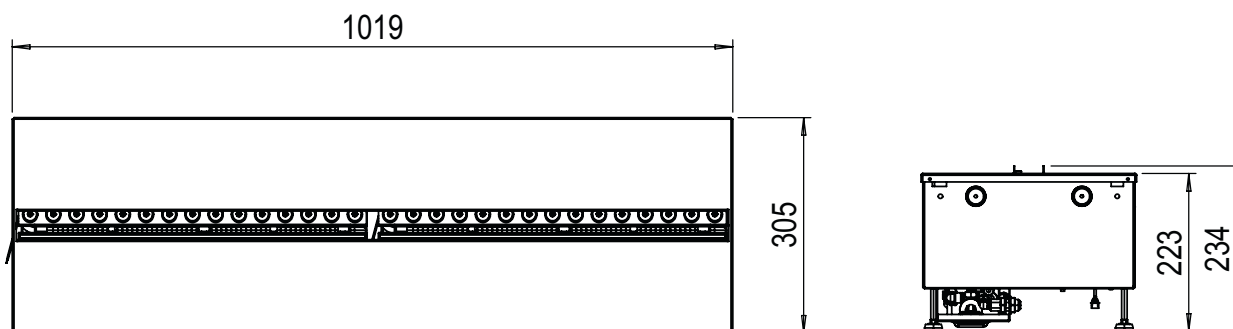

Todos los cassettes deben tener una ventilación adecuada para un funcionamiento óptimo.

	Vapor 1000 RBR (Depósito/Conexión red)	
Especificaciones Generales	Tecnología	Vapor Seco®
	Código de producto	210661 / 211446
	Código EAN	5011139210661 / 5011139211446
	Modelo	Encastrable
	Visión del fuego	4 lados
	Color	Negro
	Decoración	Placa metálica negra (Conjunto de leños LED opcional disponible, 2x set de leños 500)
Tamaño del producto	Medidas de la visión del fuego (Ancho x Alt.)	99 x 20 cm
	Dimensiones exteriores Ancho x Alto x Prof	101 x 30 x 20 cm
Características	Potencia del calefactor	No
	Termostato	No
	Control remoto	Sí
	Control manual directo desde la chimenea	Sí
	Módulo de luz	LED
	Módulo de sonido	Sí
	Configuración de efectos de color	No
Consumo de energía	Ajuste de potencia del calefactor 1 W	
	Ajuste de potencia del calefactor 2 W	-
	Funcionamiento solo de la llama en W	450W
	Máximo consumo eléctrico	450W
Voltaje	Voltaje/Frecuencia eléctrica	230V/50Hz

Descargo de responsabilidad

Hemos realizado esta publicación con sumo cuidado. La información de esta publicación puede mostrarse de manera inexacta, puede haber sido modificada o complementada.