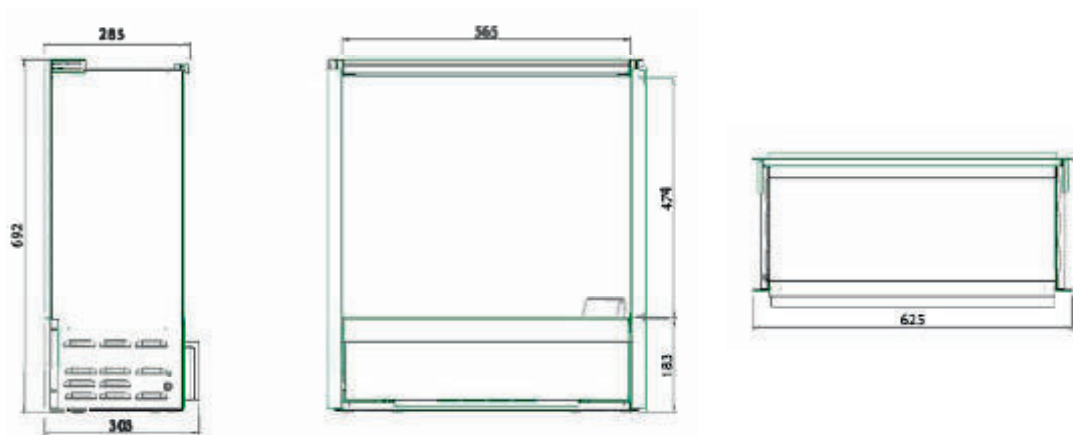

Dali
Especificaciones Generales	Tecnología	Vapor Seco®
	Código de producto	201447
	Código EAN	5011139201447
	Modelo	chimenea para empotrar
	Visión del fuego	1 o 2 caras
	Color	Negro
	Decoración	Set de leños
Tamaño del producto	Medidas de la visión del fuego (Ancho x Alt.)	57 x 42 cm
	Dimensiones exteriores Ancho x Alto x Prof	62,5 x 69,2 x 28,5 cm
Características	Calefactor	No
	Termostato	No
	Control remoto	Sí
	Control manual directo desde la chimenea	Sí
	Módulo de luz	Halógeno
	Módulo de sonido	No
	Configuración de efectos de color	No
Consumo de energía	Ajuste de potencia del calefactor 1 W	-
	Ajuste de potencia del calefactor 2 W	-
	Funcionamiento solo de la llama en W	240W
	Máximo consumo eléctrico	240W
Voltaje	Voltaje/Frecuencia eléctrica	230V/50Hz
Especificaciones	Peso del producto en Kg	24
	Longitud del cable eléctrico	1,5 m
	Garantía	2 años

Descargo de responsabilidad

Hemos realizado esta publicación con sumo cuidado. La información de esta publicación puede mostrarse de manera inexacta, puede haber sido modificada o complementada.