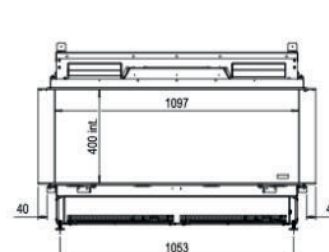

1050/400 frontal

1050/400 esquinero

1050/400 doble corner

		1050/400
<b>Especificaciones Generales</b>	Tecnología	Vapor Seco®
	Modelo	Para revestir
	Visión del fuego	Frontal, Esquinera izquierda o derecha, Frontal doble corner.
	Decoración	Set de leños / Piedras / Acrílicos
<b>Tamaño del producto</b>	Medidas de la visión del fuego (Ancho x Alt.)	1050 x 400 mm
	Dimensiones exteriores Ancho x Alto x Prof	1128 x 755 x 537 mm
<b>Características</b>	Potencia del calefactor	1000W
	Termostato	Sí
	Control remoto / APP	Sí
	Módulo de luz	LED superior, inferior o ambos.
<b>Consumo de energía y agua</b>	Consumo de agua	0,3 l/h
	Presión de la instalación de agua	0,5 - 8 Bar
	Máximo consumo eléctrico	2350W
<b>Voltaje</b>	Voltaje	230-240V
<b>Especificaciones</b>	Garantía	2 años