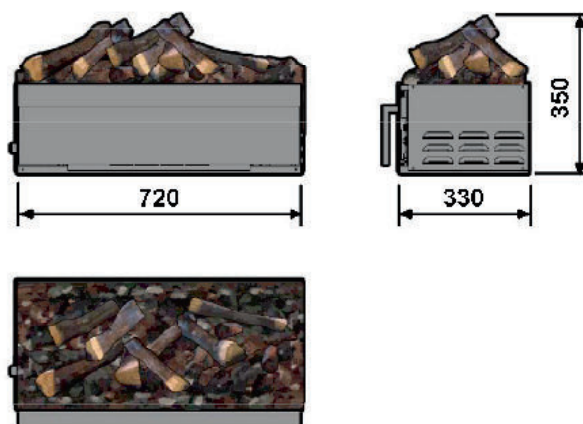

Maggie L

		Maggie M	Maggie L
Especificaciones Generales	Tecnología	Vapor Seco®	Vapor Seco®
	Código de producto	202086	202666
	Código EAN	5011139202086	5011139202666
	Modelo	Encastrable	Encastrable
	Visión del fuego	4 lados	4 lados
	Color	Negro	Negro
	Decoración	Conjunto de leños LED	Conjunto de leños LED
Tamaño del producto	Medidas de la visión del fuego (Ancho x Alt.)	32 x 20 cm	51 x 20 cm
	Dimensiones exteriores Ancho x Alto x Prof	56,7 x 30 x 26 cm	72 x 35 x 33 cm
Características	Potencia del calefactor	No	No
	Termostato	No	No
	Control remoto	Sí	Sí
	Control manual directo desde la chimenea	Sí	Sí
	Módulo de luz	Halógena	Halógena
	Módulo de sonido	No	No
	Configuración de efectos de color	No	No
Consumo de energía	Ajuste de potencia del calefactor 1 W	-	-
	Ajuste de potencia del calefactor 2 W	-	-
	Funcionamiento solo de la llama en W	250W	400W
	Máximo consumo eléctrico	250W	400W
Voltaje	Voltaje/Frecuencia eléctrica	230V/50Hz	230V/50Hz