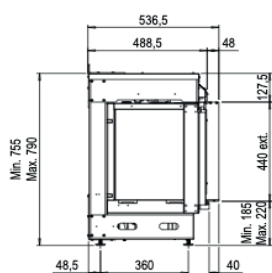

1300/400 frontal

1300/400 esquinero

1300/400 doble corner

		1300/400
<b>Especificaciones Generales</b>	Tecnología	Vapor Seco®
	Modelo	Para revestir
	Visión del fuego	Frontal, Esquinera izquierda o derecha, Frontal doble corner.
	Decoración	Set de leños / Piedras / Acrílicos
<b>Tamaño del producto</b>	Medidas de la visión del fuego (Ancho x Alt.)	1300 x 400 mm
	Dimensiones exteriores Ancho x Alto x Prof	1378 x 755 x 537 mm
<b>Características</b>	Potencia del calefactor	1 kW
	Termostato	Sí
	Control remoto / APP	Sí
	Módulo de luz	LED superior, inferior o ambos.
<b>Consumo de energía y agua</b>	Consumo de agua	0,3 l/h
	Presión de la instalación de agua	0,5 - 8 Bar
	Máximo consumo eléctrico	2350W
<b>Voltaje</b>	Voltaje	230-240V
<b>Especificaciones</b>	Garantía	2 años