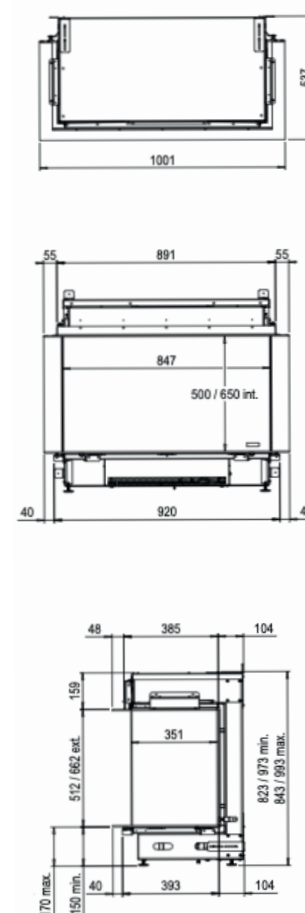

08/500

Especificaciones Generales	Tecnología	Vapor Seco®
	Modelo	Para revestir
	Visión del fuego	Frontal, Esquinera izquierda o derecha, Frontal doble corner.
	Decoración	Set de leños cerámicos, Set de leños simulados.
Tamaño del producto	Medidas de la visión del fuego (Ancho x Alt.)	800 x 500 mm
	Dimensiones exteriores Ancho x Alto x Prof	891 x 790 x 517 mm
Características	Potencia del calefactor	1400W
	Termostato	Sí
	Control remoto	Sí
	Módulo de luz	LED en la base.
Consumo de energía y agua	Consumo de agua	0,15 l/h
	Presión de la instalación de agua	0,5 - 8 Bar
Voltaje	Voltaje	230-240V
Especificaciones	Garantía	2 años

Descargo de responsabilidad

Hemos realizado esta publicación con sumo cuidado. La información de esta publicación puede mostrarse de manera inexacta, puede haber sido modificada o complementada.