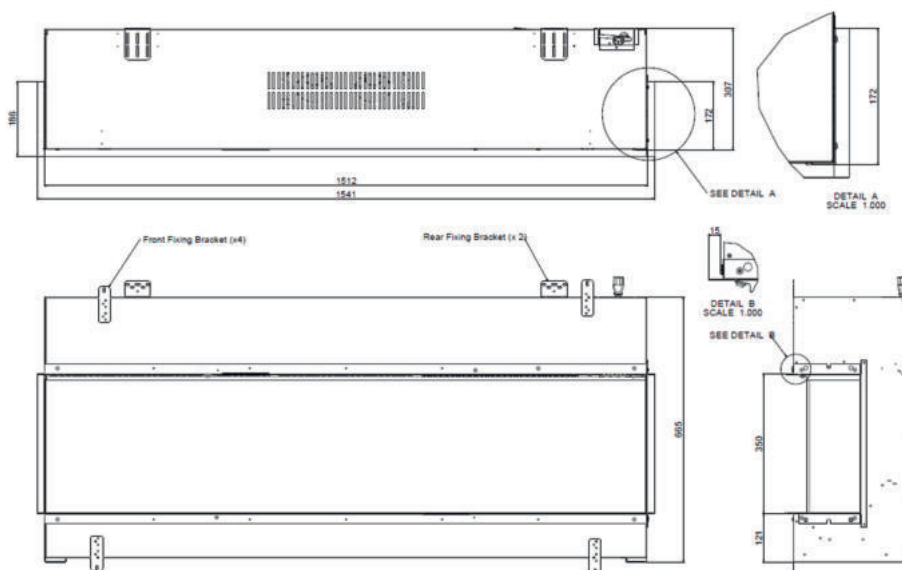

Medidas Multic

		Multic 75	Multic 100	Multic 150
	Tecnología	Llama Óptica®	Llama Óptica®	Llama Óptica®
	Código de producto	211682	211712	211743
	Código EAN	5011139211682	5011139211712	5011139211743
	Modelo	Producto para encastrar	Producto para encastrar	Producto para encastrar
	Visión del fuego	1, 2, o 3 caras	1, 2, o 3 caras	1, 2, o 3 caras
	Color	Negro	Negro	Negro
	Decoración	Conjunto de leños LED	Conjunto de leños LED	Conjunto de leños LED
Tamaño del producto	Medidas de la visión del fuego (Ancho x Alt.)	75 x 34 cm	100 x 34 cm	150 x 34 cm
	Dimensiones exteriores Ancho x Alto x Prof	74 x 66,5 x 30,7 cm	104 x 66,5 x 30,7 cm	154 x 66,5 x 30,7 cm
Características	Potencia del calefactor	1500W	1500W	1500W
	Termostato	Sí	Sí	Sí
	Control remoto	Sí	Sí	Sí
	Control manual directo desde la chimenea	Solo efecto de la llama	Solo efecto de la llama	Solo efecto de la llama
	Módulo de luz	LED	LED	LED
	Módulo de sonido	Sí	Sí	Sí
	Configuración de efectos de color	Sí	Sí	Sí
Consumo de energía	Ajuste de potencia del calefactor 1 W	1500W	1500W	1500W
	Ajuste de potencia del calefactor 2 W	-	-	-
	Funcionamiento solo de la llama en W	20W	28W	40W
	Máximo consumo eléctrico	1500W	1500W	1500W

Descargo de responsabilidad

Hemos realizado esta publicación con sumo cuidado. La información de esta publicación puede mostrarse de manera inexacta, puede haber sido modificada o complementada.