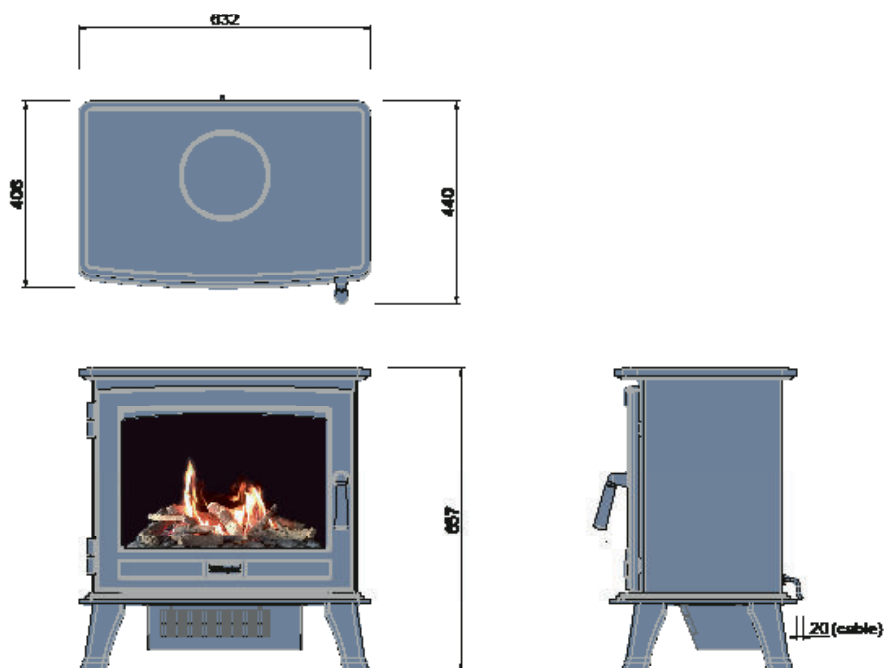

Holo Estufa
Especificaciones Generales	Tecnología	Holo®
	Código de producto	207784
	Código EAN	5011139207784
	Modelo	Chimenea independiente
	Visión del fuego	Visión frontal
	Color	Negro
	Decoración	Set de leños
Tamaño del producto	Medidas de la visión del fuego (Ancho x Alt.)	45 x 30 cm
	Dimensiones exteriores Ancho x Alto x Prof	63,2 x 65,7 x 44 cm
Características	Calefactor	Sí
	Termostato	Sí
	Control remoto	Sí
	Control manual directo desde la chimenea	-
	Módulo de luz	pantalla LED
	Módulo de sonido	Sí
	Configuración de efectos de color	-
Consumo de energía	Ajuste de potencia del calefactor 1 W	1000W
	Ajuste de potencia del calefactor 2 W	2000W
	Funcionamiento solo de la llama en W	40W
	Máximo consumo eléctrico	2000W
Voltaje	Voltaje/Frecuencia eléctrica	230V/50Hz
Especificaciones	Peso del producto en Kg	30
	Longitud del cable eléctrico	1,5 m
	Garantía	2 años

Descargo de responsabilidad

Hemos realizado esta publicación con sumo cuidado. La información de esta publicación puede mostrarse de manera inexacta, puede haber sido modificada o complementada.