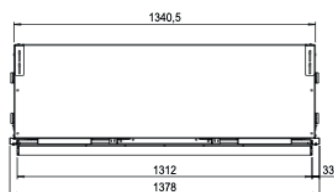

1300/400 frontal

1300/400 esquinero

1300/400 doble corner

		1300/400
<b>Especificaciones Generales</b>	Tecnología	Vapor Seco®
	Modelo	Para revestir
	Visión del fuego	Frontal, Esquinera izquierda o derecha, Frontal doble corner.
	Decoración	Set de leños / Piedras / Acrílicos
<b>Tamaño del producto</b>	Medidas de la visión del fuego (Ancho x Alt.)	1300 x 400 mm
	Dimensiones exteriores Ancho x Alto x Prof	1378 x 755 x 537 mm
<b>Características</b>	Potencia del calefactor	1 kW
	Termostato	Sí
	Control remoto / APP	Sí
	Módulo de luz	LED superior, inferior o ambos.
<b>Consumo de energía y agua</b>	Consumo de agua	0,3 l/h
	Presión de la instalación de agua	0,5 - 8 Bar
	Máximo consumo eléctrico	2350W
<b>Voltaje</b>	Voltaje	230-240V
<b>Especificaciones</b>	Garantía	2 años