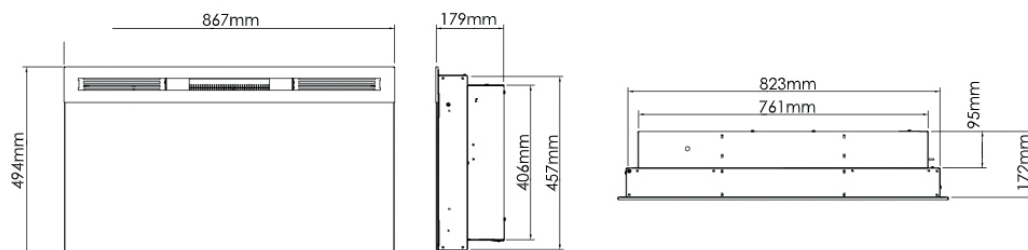

### Accesorios

**Marco para Geo 34"**  
**Negro**  
211361  
50111392211361

**Disponible hasta fin de existencias**

Video del producto

Geo 34"		
<b>Especificaciones Generales</b>	Tecnología	Llama Óptica®
	Código de producto	208378
	Código EAN	5011139208378
	Modelo	Chimenea de pared para empotrar / Colgar
	Visión del fuego	Visión frontal
	Color	Negro
	Decoración	Visión del fuego en pequeños cubos de cristal
<b>Tamaño del producto</b>	Medidas de la visión del fuego (Ancho x Alt.)	79 x 27 cm
	Dimensiones exteriores Ancho x Alto x Prof	86,7 x 49,4 x 17,9 cm
<b>Características</b>	Calefactor	Sí
	Termostato	Sí
	Control remoto	Sí
	Control manual directo desde la chimenea	Solo control de la llama
	Módulo de luz	LED
	Módulo de sonido	No
	Configuración de efectos de color	Sí, en la base del fuego
<b>Consumo de energía</b>	Ajuste de potencia del calefactor 1 W	1100W
	Ajuste de potencia del calefactor 2 W	-
	Funcionamiento solo de la llama en W	15W
	Máximo consumo eléctrico	1100W
<b>Voltaje</b>	Voltaje/Frecuencia eléctrica	230V/50Hz
<b>Especificaciones</b>	Peso del producto en Kg	22,1
	Longitud del cable eléctrico	1,5 m
	Garantía	2 años