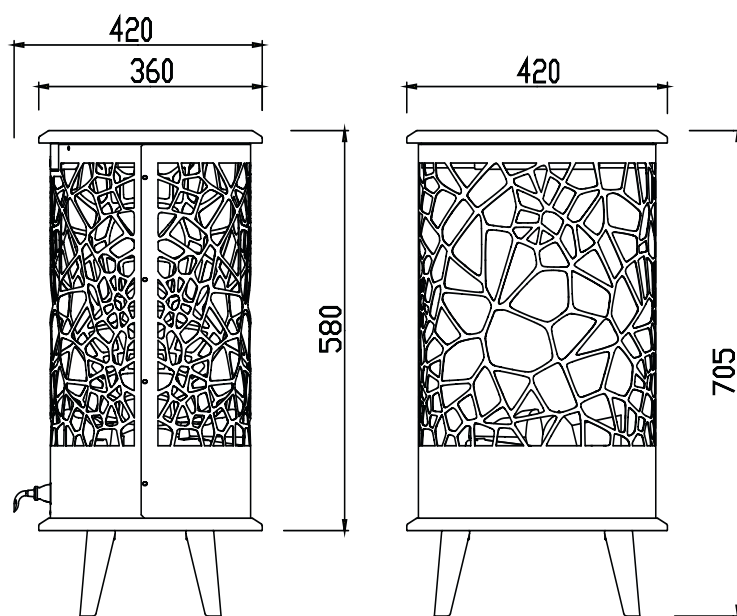

		Holo 360
<b>Especificaciones Generales</b>	Tecnología	Holo®
	Código de producto	206336
	Código EAN	5011139206336
	Modelo	Chimenea independiente
	Visión del fuego	4 caras (360 grados)
	Color	Negro
	Decoración	Espejo / Set de leños
<b>Tamaño del producto</b>	Medidas de la visión del fuego (Ancho x Alt.)	40 x 41 cm
	Dimensiones exteriores Ancho x Alto x Prof	42 x 70,5 x 42 cm
<b>Características</b>	Calefactor	No
	Termostato	No
	Control remoto	Sí
	Control manual directo desde la chimenea	No
	Módulo de luz	Pantalla LED
	Módulo de sonido	No
	Configuración de efectos de color	-
<b>Consumo de energía</b>	Ajuste de potencia del calefactor 1 W	-
	Ajuste de potencia del calefactor 2 W	-
	Funcionamiento solo de la llama en W	25W
	Máximo consumo eléctrico	25W
<b>Voltaje</b>	Voltaje/Frecuencia eléctrica	230V/50Hz
<b>Especificaciones</b>	Peso del producto en Kg	12
	Longitud del cable eléctrico	1,5 m
	Garantía	2 años