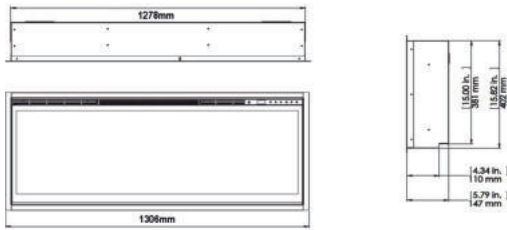

Night 13

Night 19

Night 25

		Night 13	Night 19	Night 25
Especificaciones Generales	Tecnología	Llama Óptica®	Llama Óptica®	Llama Óptica®
	Modelo	Chimenea para empotrar	Chimenea para empotrar	Chimenea para empotrar
	Visión del fuego	Visión frontal	Visión frontal	Visión frontal
	Color	Negro	Negro	Negro
	Decoración	Cubos cristal acrílico	Cubos cristal acrílico	Cubos cristal acrílico
Tamaño del producto	Medidas de la visión del fuego (Ancho x Alt.)	124 x 30 cm	185 x 30 cm	245 x 30 cm
	Dimensiones exteriores Ancho x Alto x Prof	130,6 x 41,9 x 14,8 cm	194,1 x 41,9 x 14,8 cm	257,6 x 41,9 x 14,8 cm
Características	Calefactor	Sí	Sí	Sí
	Termostato	Sí	Sí	Sí
	Control remoto	Sí	Sí	Sí
	Control manual directo desde la chimenea	Solo control de la llama	Solo control de la llama	Solo control de la llama
	Módulo de luz	LED	LED	LED
	Módulo de sonido	-	-	-
Configuración de efectos de color	Multicolor	Multicolor	Multicolor	
Consumo de energía	Ajuste de potencia del calefactor 1 W	1800W (varias según opción)	1800W (varias según opción)	1800W (varias según opción)
	Ajuste de potencia del calefactor 2 W	-	-	-
	Funcionamiento solo de la llama en W	19W	27W	35W
	Máximo consumo eléctrico	1800W con calefacción en pleno funcionamiento	1800W con calefacción en pleno funcionamiento	1800W con calefacción en pleno funcionamiento
Voltaje	Voltaje/Frecuencia eléctrica	230V/50Hz	230V/50Hz	230V/50Hz

Descargo de responsabilidad

Hemos realizado esta publicación con sumo cuidado. La información de esta publicación puede mostrarse de manera inexacta, puede haber sido modificada o complementada.