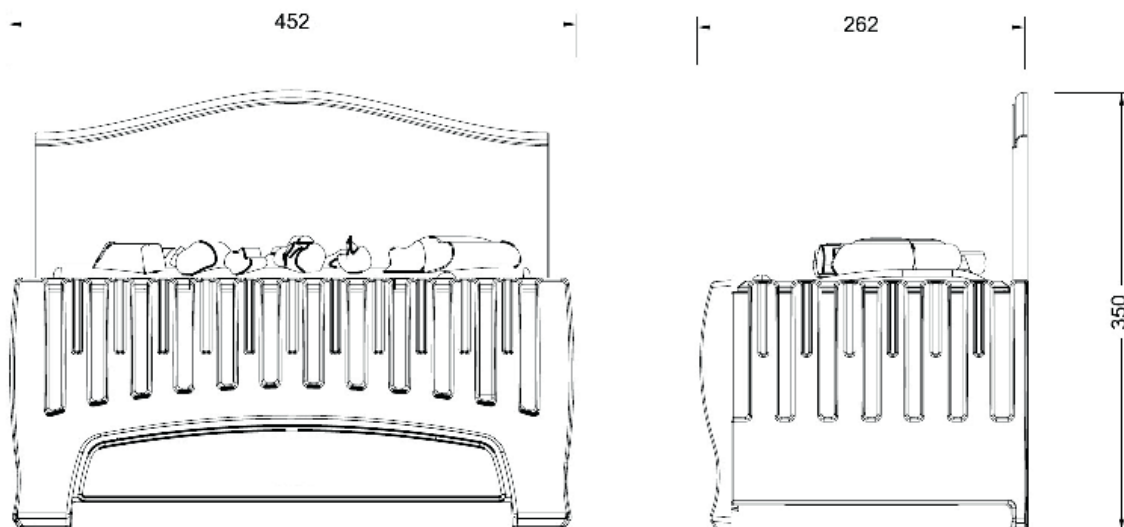

### USP's

- Chimenea compacta independiente.
- También es adecuada para instalarla en chimeneas que no se utilizan.
- Control remoto incluido.

Video del producto

	Westbrook	
<b>Especificaciones Generales</b>	Tecnología	Vapor Seco®
	Modelo	Instalación independiente
	Visión del fuego	4 caras
	Color	Negro
	Decoración	Conjunto de leños LED
	Dimensiones exteriores Ancho x Alto x Prof	45,2 x 35 x 26,2 cm
<b>Características</b>	Calefactor	No
	Termostato	No
	Control remoto	Sí
	Control manual directo desde la chimenea	Sí
	Módulo de luz	Halógeno
	Módulo de sonido	No
	Configuración de efectos de color	No
<b>Consumo de energía</b>	Ajuste de potencia del calefactor 1 W	-
	Ajuste de potencia del calefactor 2 W	-
	Funcionamiento solo de la llama en W	50W
	Máximo consumo eléctrico	50W
<b>Voltaje</b>	Voltaje/Frecuencia eléctrica	230V/50Hz
<b>Especificaciones</b>	Peso del producto en Kg	20
	Longitud del cable eléctrico	1,5 m
	Garantía	2 años