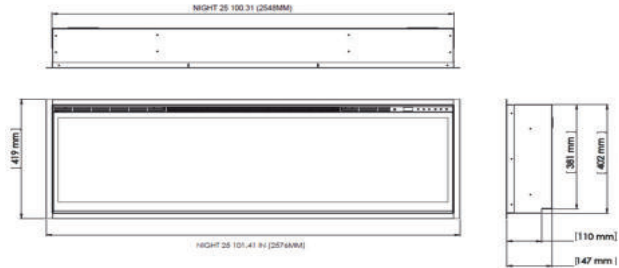

## Night 25

		Night 13	Night 19	Night 25
<b>Especificaciones Generales</b>	Tecnología	Llama Óptica®	Llama Óptica®	Llama Óptica®
	Modelo	Chimenea para empotrar	Chimenea para empotrar	Chimenea para empotrar
	Visión del fuego	Visión frontal	Visión frontal	Visión frontal
	Color	Negro	Negro	Negro
	Decoración	Cubos cristal acrílico	Cubos cristal acrílico	Cubos cristal acrílico
<b>Tamaño del producto</b>	Medidas de la visión del fuego (Ancho x Alt.)	124 x 30 cm	185 x 30 cm	245 x 30 cm
	Dimensiones exteriores Ancho x Alto x Prof	130,6 x 41,9 x 14,8 cm	194,1 x 41,9 x 14,8 cm	257,6 x 41,9 x 14,8 cm
<b>Características</b>	Calefactor	Sí	Sí	Sí
	Termostato	Sí	Sí	Sí
	Control remoto	Sí	Sí	Sí
	Control manual directo desde la chimenea	Solo control de la llama	Solo control de la llama	Solo control de la llama
	Módulo de luz	LED	LED	LED
	Módulo de sonido	-	-	-
Configuración de efectos de color	Multicolor	Multicolor	Multicolor	
<b>Consumo de energía</b>	Ajuste de potencia del calefactor 1 W	1800W (varias según opción)	1800W (varias según opción)	1800W (varias según opción)
	Ajuste de potencia del calefactor 2 W	-	-	-
	Funcionamiento solo de la llama en W	19W	27W	35W
	Máximo consumo eléctrico	1800W con calefacción en pleno funcionamiento	1800W con calefacción en pleno funcionamiento	1800W con calefacción en pleno funcionamiento
<b>Voltaje</b>	Voltaje/Frecuencia eléctrica	230V/50Hz	230V/50Hz	230V/50Hz