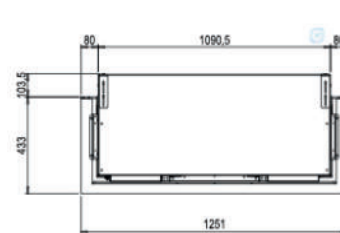

1050/400 frontal

1050/400 esquinero

1050/400 doble corner

		1050/400
<b>Especificaciones Generales</b>	Tecnología	Vapor Seco®
	Modelo	Para revestir
	Visión del fuego	Frontal, Esquinera izquierda o derecha, Frontal doble corner.
	Decoración	Set de leños / Piedras / Acrílicos
<b>Tamaño del producto</b>	Medidas de la visión del fuego (Ancho x Alt.)	1050 x 400 mm
	Dimensiones exteriores Ancho x Alto x Prof	1128 x 755 x 537 mm
<b>Características</b>	Potencia del calefactor	1000W
	Termostato	Sí
	Control remoto / APP	Sí
	Módulo de luz	LED superior, inferior o ambos.
<b>Consumo de energía y agua</b>	Consumo de agua	0,3 l/h
	Presión de la instalación de agua	0,5 - 8 Bar
	Máximo consumo eléctrico	2350W
<b>Voltaje</b>	Voltaje	230-240V
<b>Especificaciones</b>	Garantía	2 años