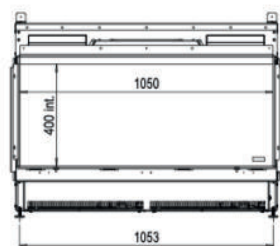

1050/400 frontal

1050/400 esquinero

1050/400 doble corner

		1050/400
<b>Especificaciones Generales</b>	Tecnología	Vapor Seco®
	Modelo	Para revestir
	Visión del fuego	Frontal, Esquinera izquierda o derecha, Frontal doble corner.
	Decoración	Set de leños / Piedras / Acrílicos
<b>Tamaño del producto</b>	Medidas de la visión del fuego (Ancho x Alt.)	1050 x 400 mm
	Dimensiones exteriores Ancho x Alto x Prof	1128 x 755 x 537 mm
<b>Características</b>	Potencia del calefactor	1000W
	Termostato	Sí
	Control remoto / APP	Sí
	Módulo de luz	LED superior, inferior o ambos.
<b>Consumo de energía y agua</b>	Consumo de agua	0,3 l/h
	Presión de la instalación de agua	0,5 - 8 Bar
	Máximo consumo eléctrico	2350W
<b>Voltaje</b>	Voltaje	230-240V
<b>Especificaciones</b>	Garantía	2 años