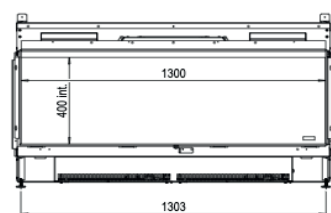

1300/400 frontal

1300/400 esquinero

1300/400 doble corner

		1300/400
<b>Especificaciones Generales</b>	Tecnología	Vapor Seco®
	Modelo	Para revestir
	Visión del fuego	Frontal, Esquinera izquierda o derecha, Frontal doble corner.
	Decoración	Set de leños / Piedras / Acrílicos
<b>Tamaño del producto</b>	Medidas de la visión del fuego (Ancho x Alt.)	1300 x 400 mm
	Dimensiones exteriores Ancho x Alto x Prof	1378 x 755 x 537 mm
<b>Características</b>	Potencia del calefactor	1 kW
	Termostato	Sí
	Control remoto / APP	Sí
	Módulo de luz	LED superior, inferior o ambos.
<b>Consumo de energía y agua</b>	Consumo de agua	0,3 l/h
	Presión de la instalación de agua	0,5 - 8 Bar
	Máximo consumo eléctrico	2350W
<b>Voltaje</b>	Voltaje	230-240V
<b>Especificaciones</b>	Garantía	2 años