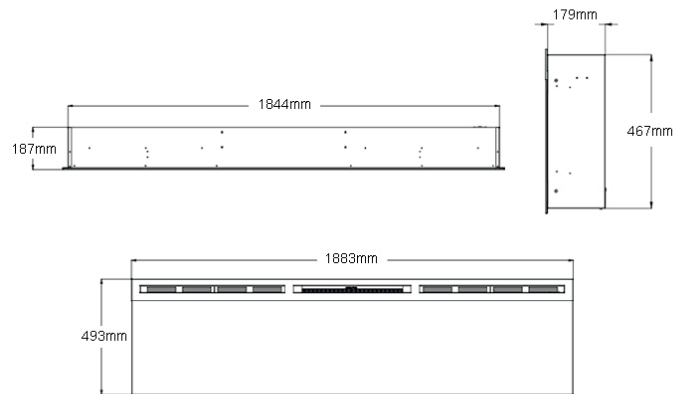

## Geo 74"

		Geo 50"	Geo 74"
<b>Especificaciones Generales</b>	Tecnología	Llama Óptica®	Llama Óptica®
	Código de producto	209900	209917
	Código EAN	5011139209900	5011139209917
	Modelo	Chimenea de pared para empotrar / Colgar	Chimenea de pared para empotrar / Colgar
	Visión del fuego	Visión frontal	Visión frontal
	Color	Negro	Negro
	Decoración	Visión del fuego en pequeños cubos de cristal	Visión del fuego en pequeños cubos de cristal
<b>Tamaño del producto</b>	Medidas de la visión del fuego (Ancho x Alt.)	120 x 27 cm	180 x 27 cm
	Dimensiones exteriores Ancho x Alto x Prof	128 x 49,4 x 17,9 cm	188,3 x 49,4 x 17,9 cm
<b>Características</b>	Calefactor	Sí	Sí
	Termostato	Sí	Sí
	Control remoto	Sí	Sí
	Control manual directo desde la chimenea	Solo control de la llama	Solo control de la llama
	Módulo de luz	LED	LED
	Módulo de sonido	No	No
	Configuración de efectos de color	Sí, en la base del fuego	Sí, en la base del fuego
<b>Consumo de energía</b>	Ajuste de potencia del calefactor 1 W	1100W	1100W
	Ajuste de potencia del calefactor 2 W	-	-
	Funcionamiento solo de la llama en W	19W	24W
	Máximo consumo eléctrico	1100W	1100W