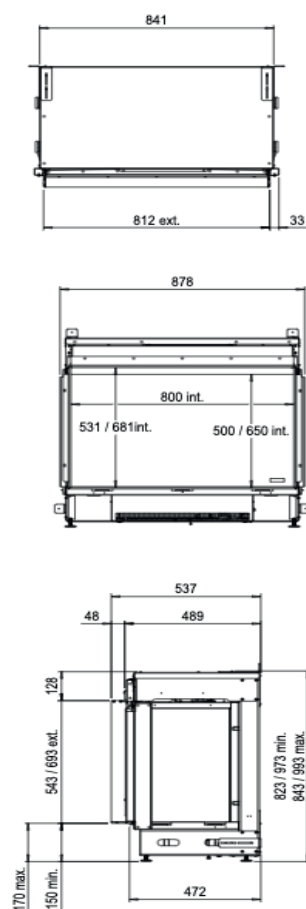

08/500

Especificaciones Generales	Tecnología	Vapor Seco®
	Modelo	Para revestir
	Visión del fuego	Frontal, Esquinera izquierda o derecha, Frontal doble corner.
	Decoración	Set de leños cerámicos, Set de leños simulados.
Tamaño del producto	Medidas de la visión del fuego (Ancho x Alt.)	800 x 500 mm
	Dimensiones exteriores Ancho x Alto x Prof	891 x 790 x 517 mm
Características	Potencia del calefactor	1400W
	Termostato	Sí
	Control remoto	Sí
	Módulo de luz	LED en la base.
Consumo de energía y agua	Consumo de agua	0,15 l/h
	Presión de la instalación de agua	0,5 - 8 Bar
Voltaje	Voltaje	230-240V
Especificaciones	Garantía	2 años

Descargo de responsabilidad

Hemos realizado esta publicación con sumo cuidado. La información de esta publicación puede mostrarse de manera inexacta, puede haber sido modificada o complementada.