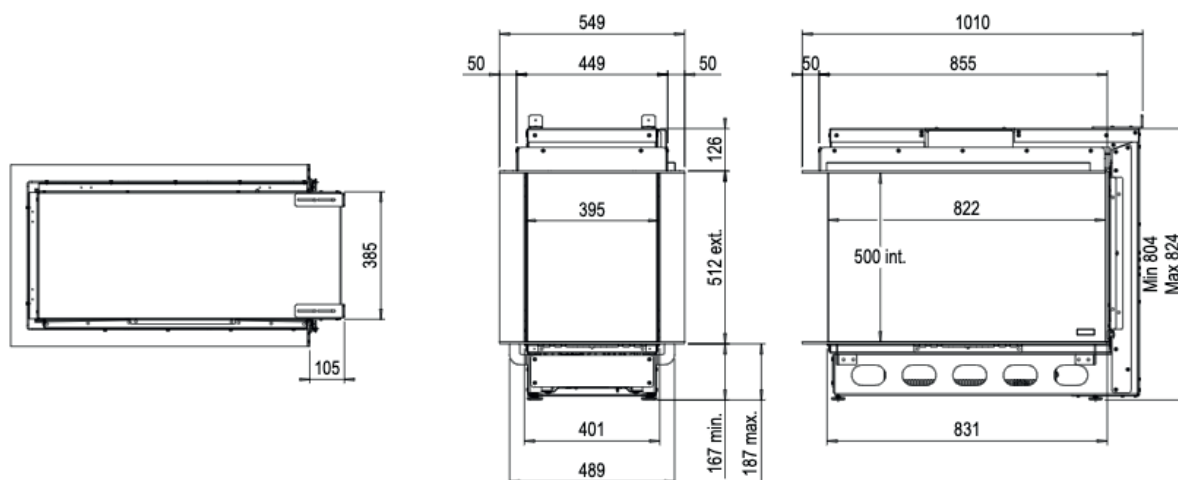

## 08/500 RD

		08/500 RD
<b>Especificaciones Generales</b>	Tecnología	Vapor Seco®
	Modelo	Para revestir
	Visión del fuego	Tres caras divisor de espacios.
	Decoración	Set de leños cerámicos, Set de leños simulados.
<b>Tamaño del producto</b>	Medidas de la visión del fuego (Ancho x Alt.)	1000 x 804 x 549 mm
	Dimensiones exteriores Ancho x Alto x Prof	822 x 500 x 396 mm
<b>Características</b>	Potencia del calefactor	1400 W
	Termostato	Sí
	Control remoto	Sí
	Módulo de luz	LED en la base.
<b>Consumo de energía y agua</b>	Consumo de agua	0,15 l/h
	Presión de la instalación de agua	0,5 - 8 Bar
<b>Voltaje</b>	Voltaje	230-240V
<b>Especificaciones</b>	Garantía	2 años