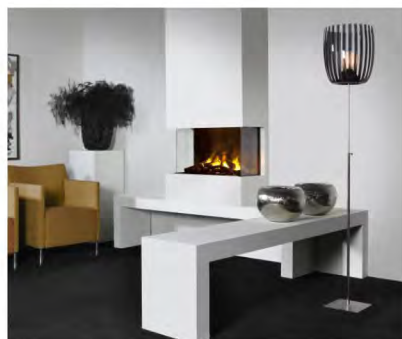

Medidas:
749 mm alto x
733 mm ancho x
262 mm profundo.

Medidas cristal:
393 mm alto x
720 mm ancho.

Gala

Aparato sin marco con efecto de llama tridimensional Opti-myst
Puede montarse como un fuego a una o dos caras.
Sin calefactor.

Incluye kit de montaje: 2 cristales y 1 placa metálica.