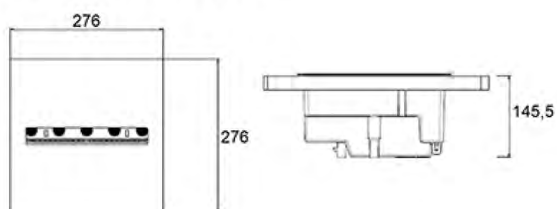

## Opti-V® Double

Medidas: 450mm alto x 1380mm ancho x 345mm profundo.

Cassette 400 NH

Cassette 600 NH

Cassette M

Cassette L

Cassette OMC250

Cassette OMC500/500L