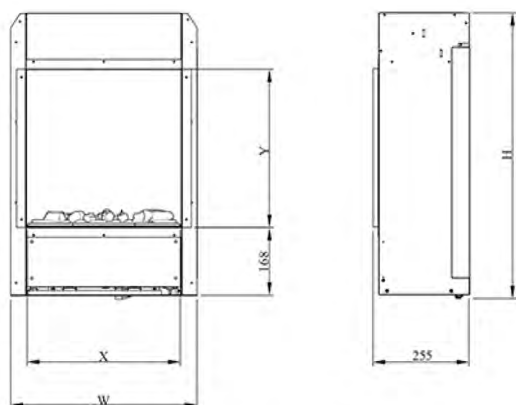

Chasis 56H y 68H