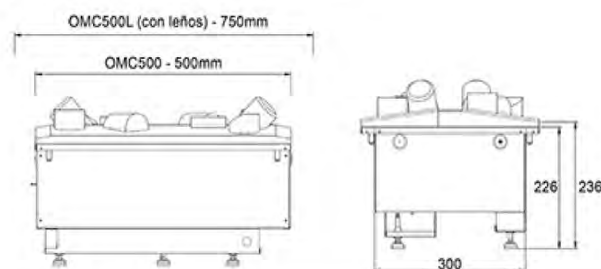

## Opti-V® Double

Medidas: 450mm alto x 1380mm ancho x 345mm profundo.

Cassette 400 NH

Cassette 600 NH

Cassette M

Cassette L

Cassette OMC250

Cassette OMC500/500L