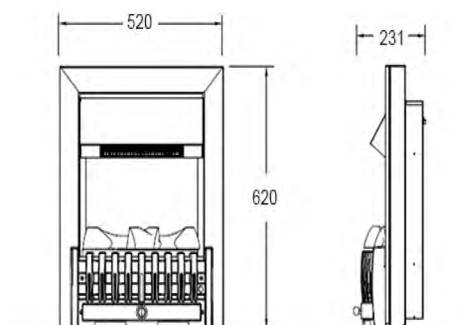

MODEL	'H'	'W'	'X'	'Y'
56H - 400NH	700mm	490mm	413mm	395mm
68H - 400NH	823mm	490mm	413mm	517mm
56H - 600NH	700mm	646mm	569mm	395mm