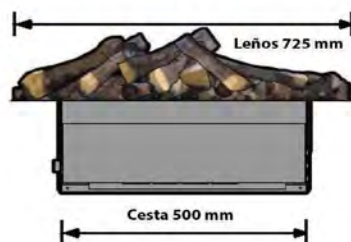

Cassette OMC500L

Cassette de 500mm con efecto leños de 725mm.