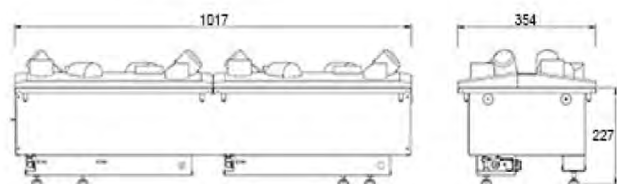

Cassette OMC1000