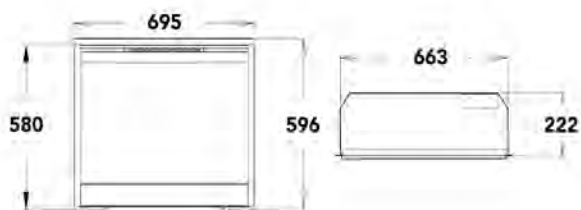

Simulador DF2608