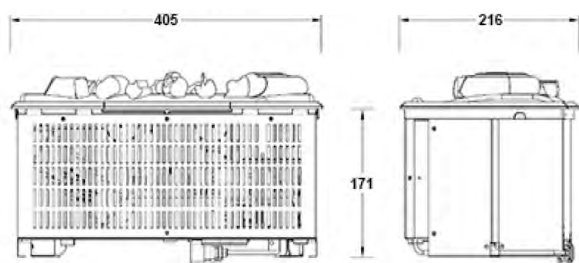

Cassette 400 NH