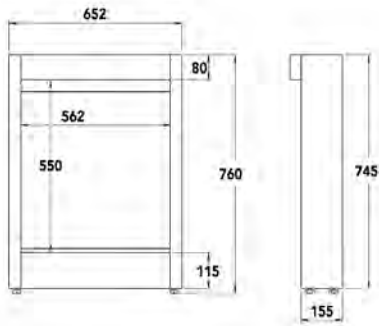

Medidas encastre:  
580 mm alto x 663 mm ancho x 222 mm profundo.

Medidas marco:  
596 mm alto x 695 mm ancho.

ref. DF2624L Novedad

Medidas encastre:  
587mm alto x 686mm ancho x 182mm profundo.

Medidas marco:  
595mm alto x 695mm ancho

Medidas: 540 mm alto x 820 mm ancho x 155 mm profundo.

## Opti-V® Double

Medidas: 450mm alto x 1380mm ancho x 345mm profundo.

Cassette 400 NH

Cassette 600 NH

Cassette M

Cassette L

Cassette OMC250

Cassette OMC500/500L

Cassette OMC1000

Albany

Chasis 56H y 68H

MODEL	'H'	'W'	'X'	'Y'
56H - 400NH	700mm	490mm	413mm	395mm
68H - 400NH	823mm	490mm	413mm	517mm
56H - 600NH	700mm	646mm	569mm	395mm

Danville

3 Step

Gala

Rana