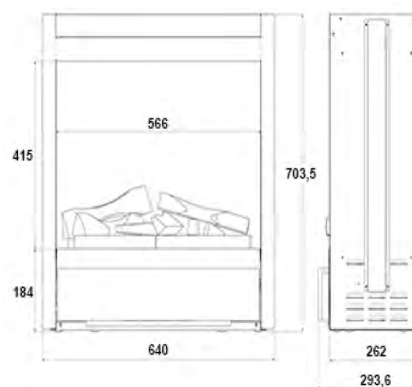

Danville

Albany