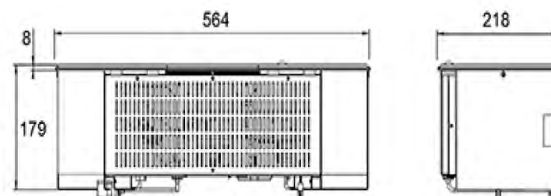

## Opti-V® Double

Medidas: 450mm alto x 1380mm ancho x 345mm profundo.

Cassette 400 NH

Cassette 600 NH

Cassette M

Cassette L

Cassette OMC250

Cassette OMC500/500L