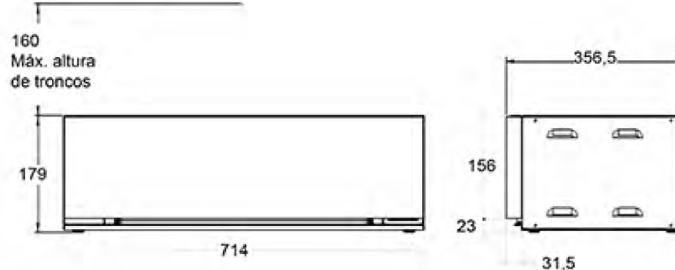

## Opti-V® Double

Medidas: 450mm alto x 1380mm ancho x 345mm profundo.

Cassette 400 NH

Cassette 600 NH

Cassette M

Cassette L

Cassette OMC250

Cassette OMC500/500L