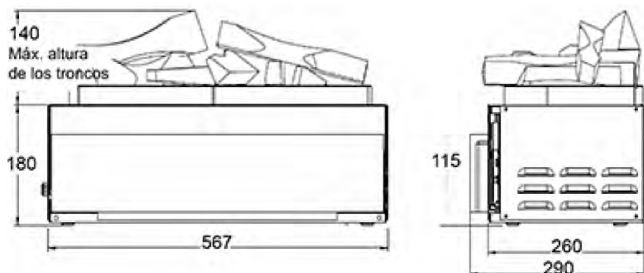

## Opti-V® Double

Medidas: 450mm alto x 1380mm ancho x 345mm profundo.

Cassette 400 NH

Cassette 600 NH

Cassette M

Cassette L

Cassette OMC250

Cassette OMC500/500L