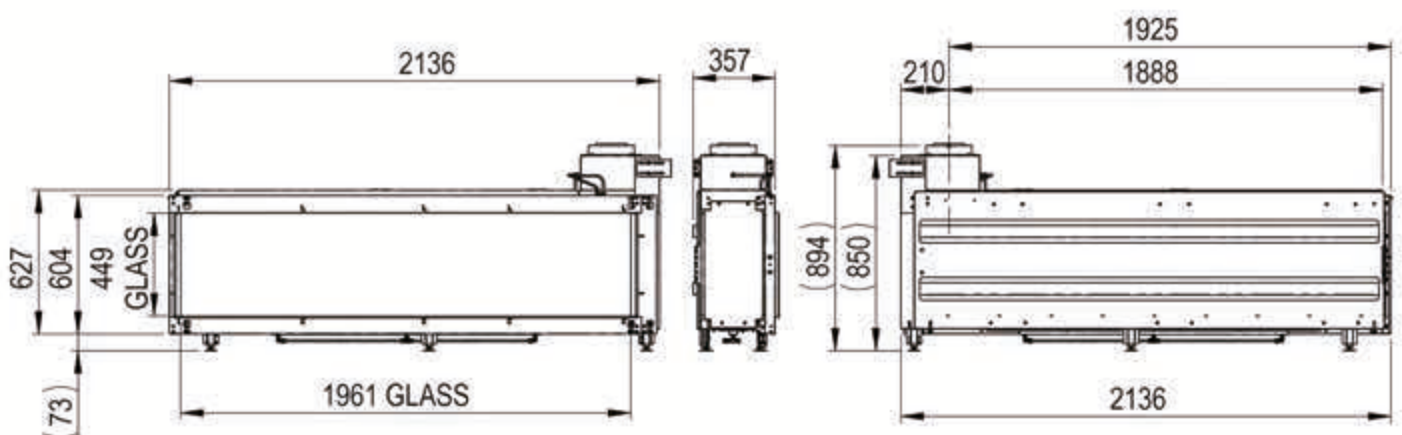

Frontal

Ref. 41PANO2000F