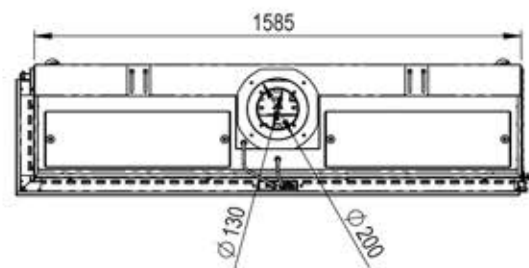

PANO 1600

Esquinero izquierda o derecha

Ref. 41PANO1600ED
Ref. 41PANO1600EI