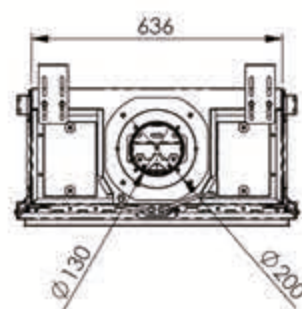

PANO 650

- Frontal
- Esquinero (Derecha o izquierda)
- Doble cara (Túnel)
- Frontal (Tres caras)
- Tres caras (Room divider)

Disponible en Gas Natural y LPG.

Potencia GN:	2,0 - 6,5 kW
Potencia LPG:	2,2 - 5,7 kW
Rendimiento:	80%
Diámetro salida humos	150/100
Partículas NOx mg/kW/hr:	86

Marco metálico negro:	Incluido
Control remoto:	Incluido
Extractor de humos:	Opcional

Frontal

41PANO650F