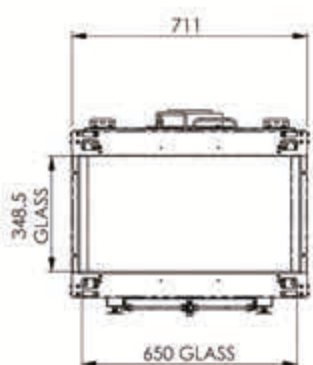

PANO 650

- Frontal
- Esquinero (Derecha o izquierda)
- Doble cara (Túnel)
- Frontal (Tres caras)
- Tres caras (Room divider)

Disponible en Gas Natural y LPG.

Potencia GN:	2,0 - 6,5 kW
Potencia LPG:	2,2 - 5,7 kW
Rendimiento:	80%
Diámetro salida humos	150/100
Partículas NOx mg/kW/hr:	86

Marco metálico negro:	Incluido
Control remoto:	Incluido
Extractor de humos:	Opcional

Frontal

41PANO650F