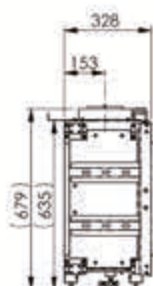

Frontal

Ref. 41PAN01100F