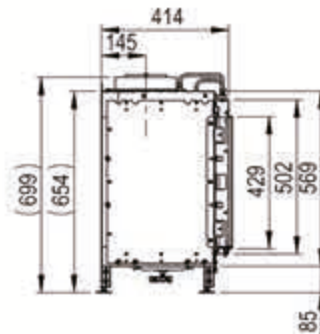

Frontal

Ref. 41PANO1600F