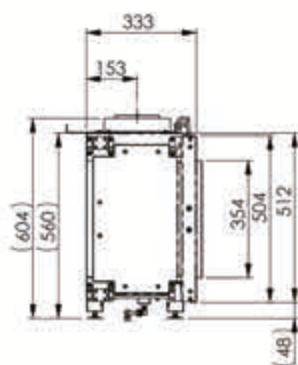

PANO 650

- Frontal
- Esquinero (Derecha o izquierda)
- Doble cara (Túnel)
- Frontal (Tres caras)
- Tres caras (Room divider)

Disponible en Gas Natural y LPG.

Potencia GN:	2,0 - 6,5 kW
Potencia LPG:	2,2 - 5,7 kW
Rendimiento:	80%
Diámetro salida humos	150/100
Partículas NOx mg/kW/hr:	86

Marco metálico negro:	Incluido
Control remoto:	Incluido
Extractor de humos:	Opcional

Frontal

41PANO650F