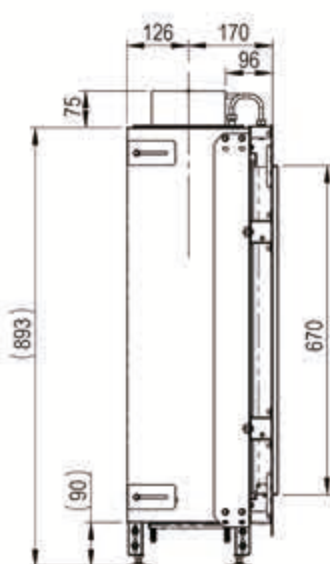

# PANO 67

B

Frontal

Disponibile en Gas Natural y LPG.

Potencia GN:	2,1 - 7,0 kW
Potencia LPG:	2,3 - 7,2 kW
Rendimiento:	93%
Diámetro salida humos	150/100
Partículas NOx mg/kW/hr	91

Marco metálico negro:	Incluido
Control remoto:	Incluido
Extractor de humos:	Opcional