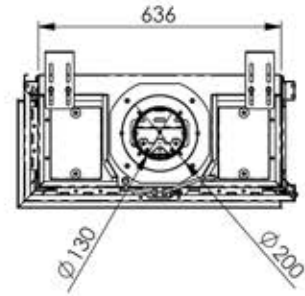

PANO 650

Esquinero izquierda o derecha

Ref. 41PANO650ED
Ref. 41PANO650EI