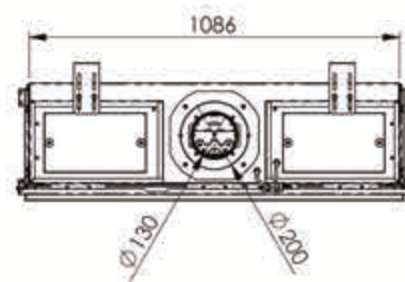

Frontal

Ref. 41PAN01100F