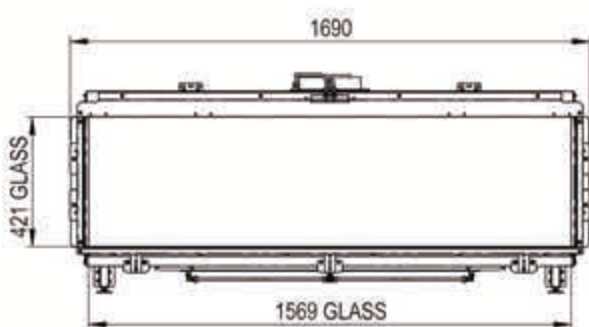

Frontal

Ref. 41PANO1600F