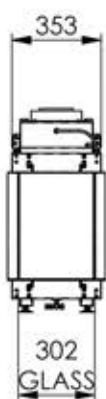

Tres caras (Room divider)

Ref. 41PANO1100RD