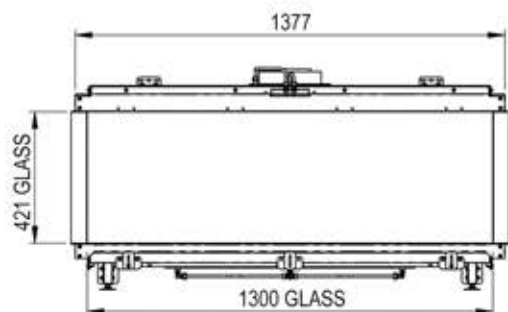

# PANO 1300

Esquinero izquierda o derecha

Ref. 41PANO1300ED  
Ref. 41PANO1300EI

Frontal (Tres caras)

Ref. 41PANO13003C

PANO 1600 frontal