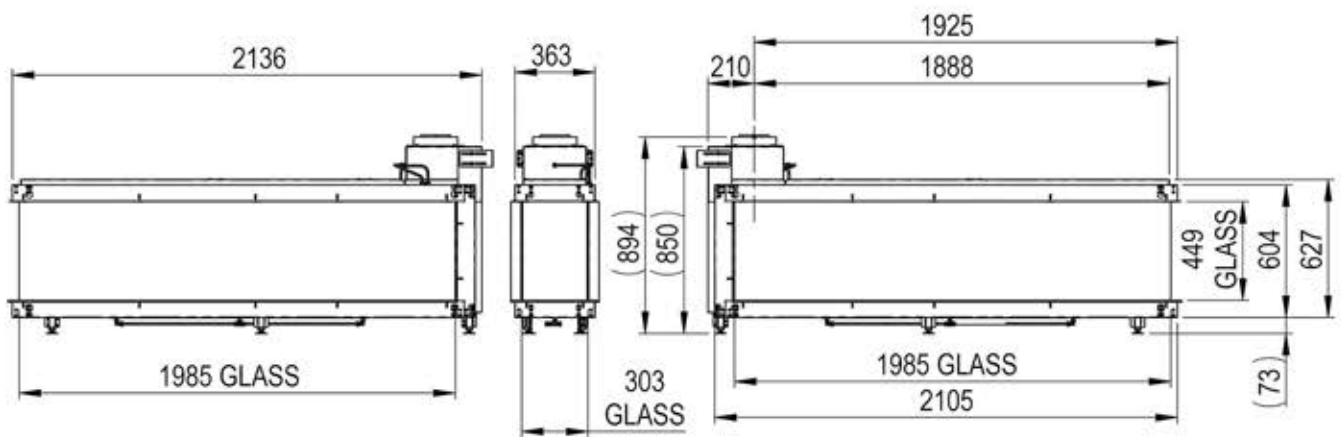

Tres caras (Room divider)

Ref. 41PANO20003C