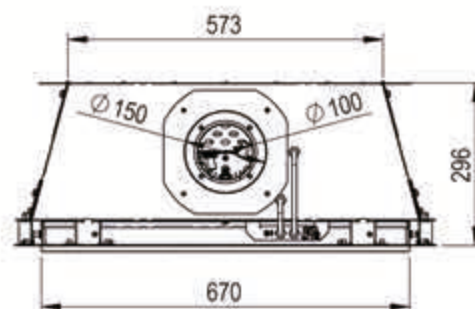

41PANO67x67F