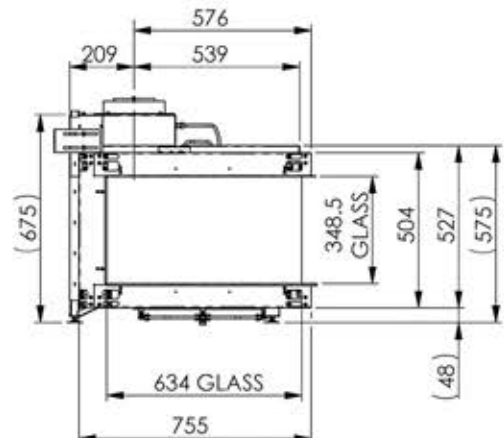

Tres caras (Room divider)

Ref. 41PANO650RD