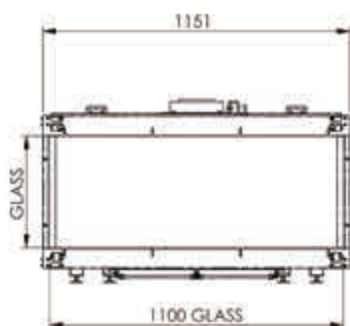

Frontal

Ref. 41PAN01100F