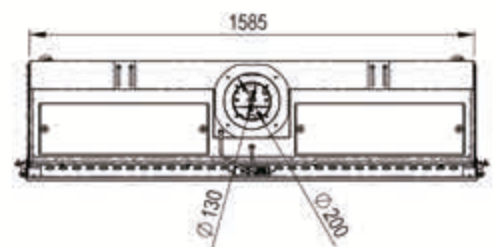

Frontal

Ref. 41PANO1600F