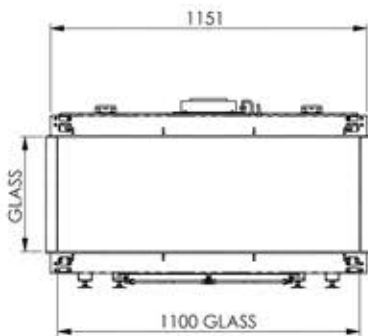

Frontal (Tres caras)

Ref. 41PANO11003C