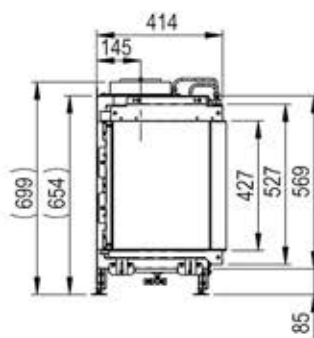

PANO 1600

Esquinero izquierda o derecha

Ref. 41PANO1600ED
Ref. 41PANO1600EI