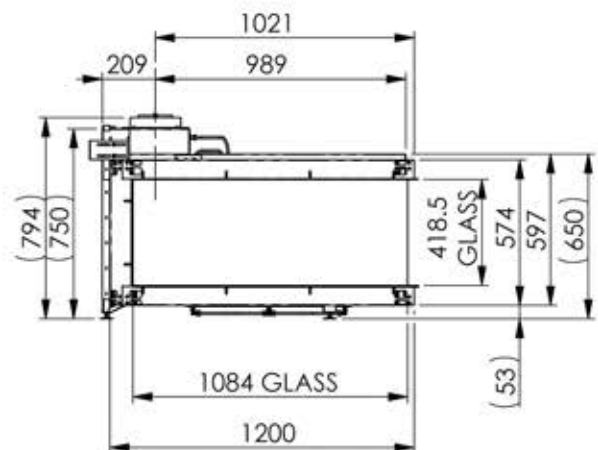

Tres caras (Room divider)

Ref. 41PANO1100RD