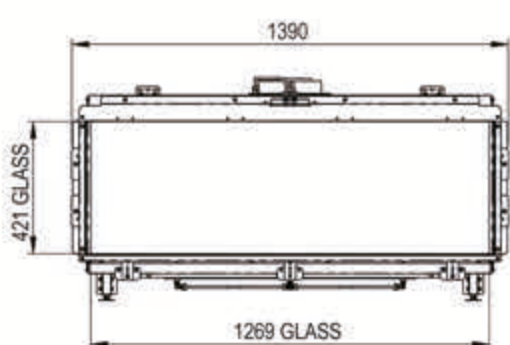

Frontal

Ref. 41PANO1300F