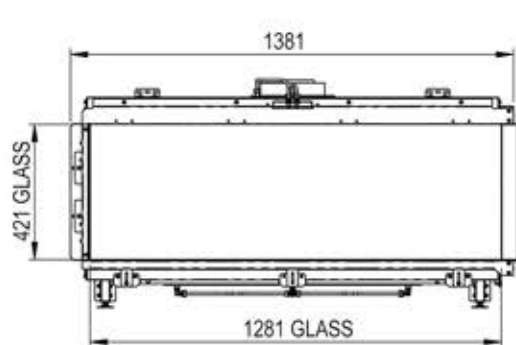

PANO 1300

Esquinero izquierda o derecha

Ref. 41PANO1300ED
Ref. 41PANO1300EI