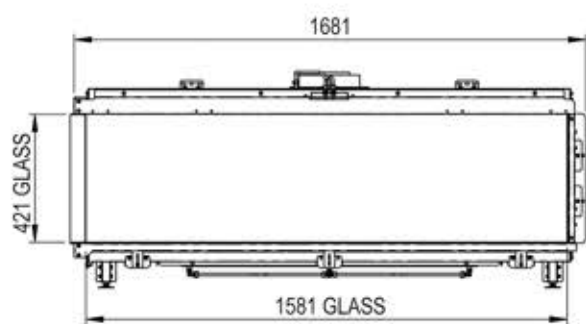

PANO 1600

Esquinero izquierda o derecha

Ref. 41PANO1600ED
Ref. 41PANO1600EI