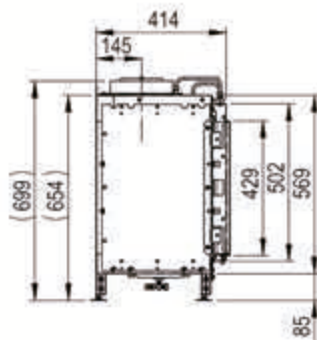

Frontal

Ref. 41PANO1300F