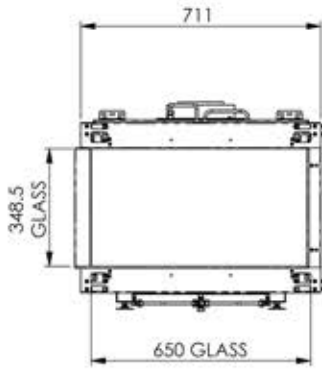

PANO 650

Esquinero izquierda o derecha

Ref. 41PANO650ED
Ref. 41PANO650EI