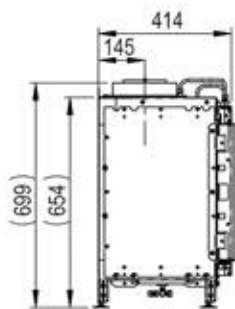

PANO 1300

Esquinero izquierda o derecha

Ref. 41PANO1300ED
Ref. 41PANO1300EI