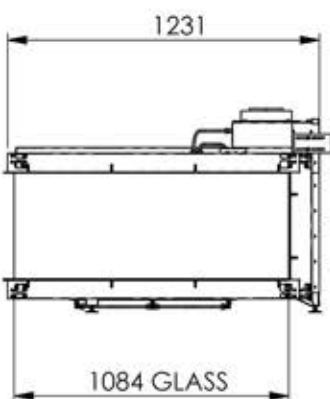

Tres caras (Room divider)

Ref. 41PANO1100RD