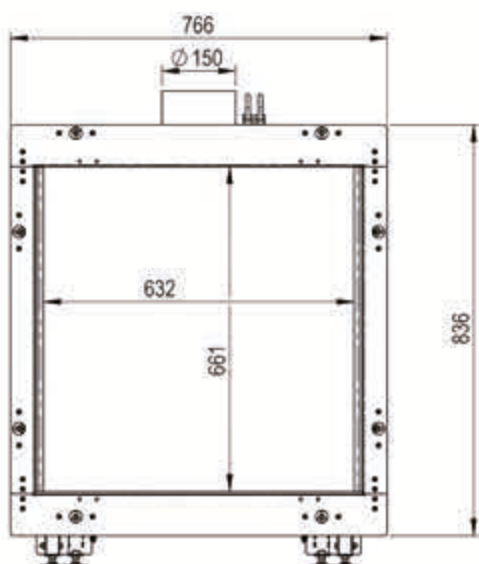

# PANO 67

B

Frontal

Disponibile en Gas Natural y LPG.

Potencia GN:	2,1 - 7,0 kW
Potencia LPG:	2,3 - 7,2 kW
Rendimiento:	93%
Diámetro salida humos	150/100
Partículas NOx mg/kW/hr	91

Marco metálico negro:	Incluido
Control remoto:	Incluido
Extractor de humos:	Opcional