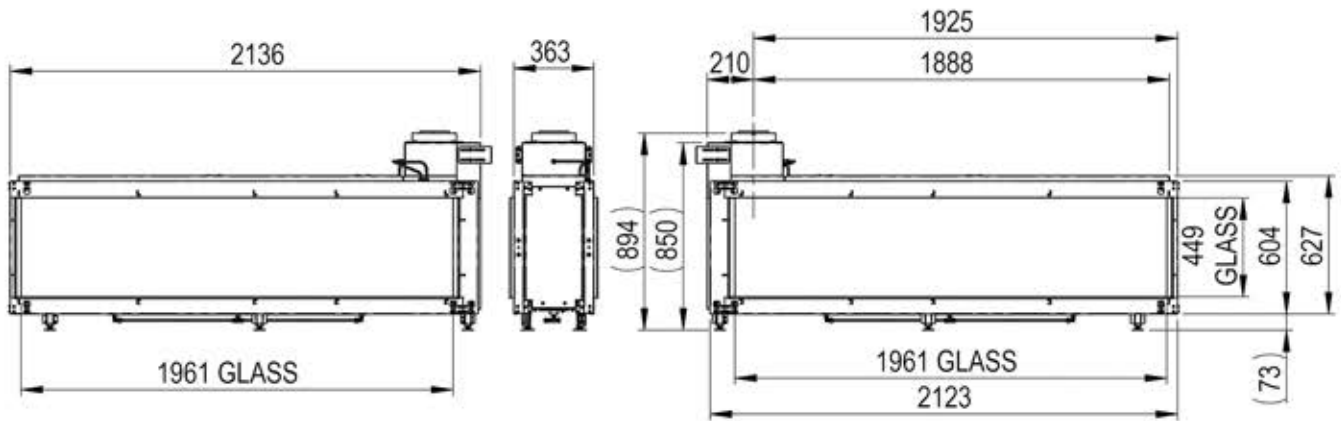

## Doble cara túnel

Ref. 41PANO2000T