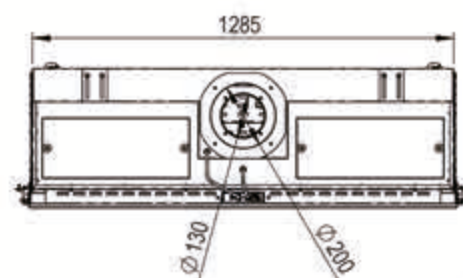

Frontal

Ref. 41PANO1300F