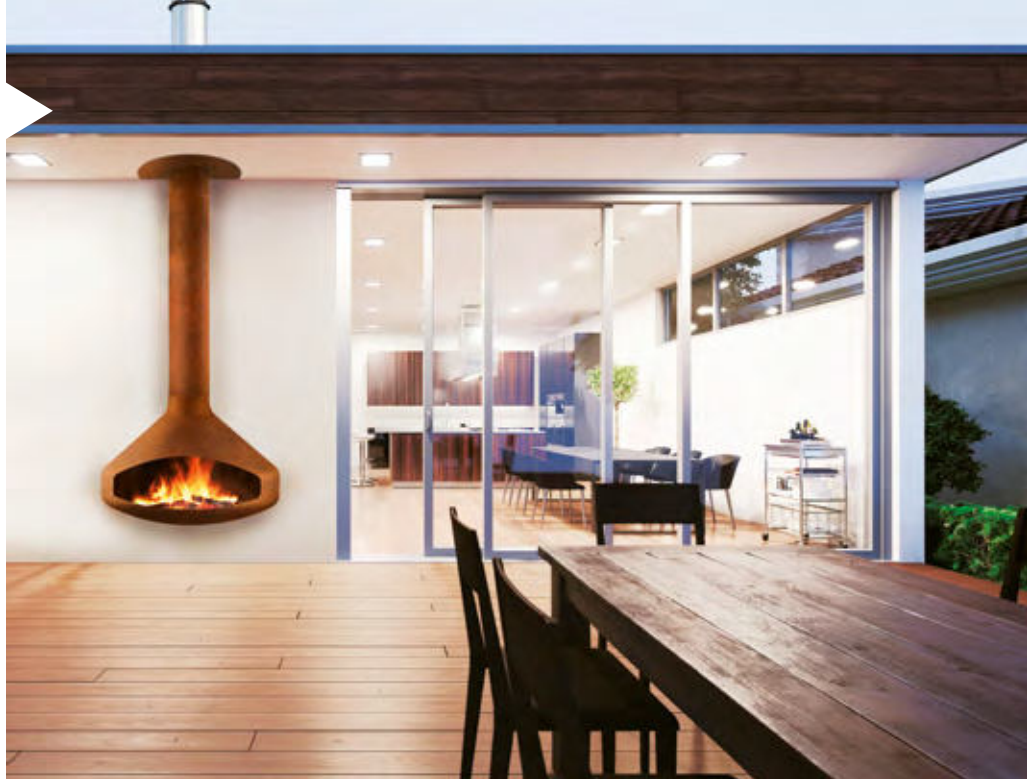

PAXFOCUS OUTDOOR

Version rouillée
Rusted version