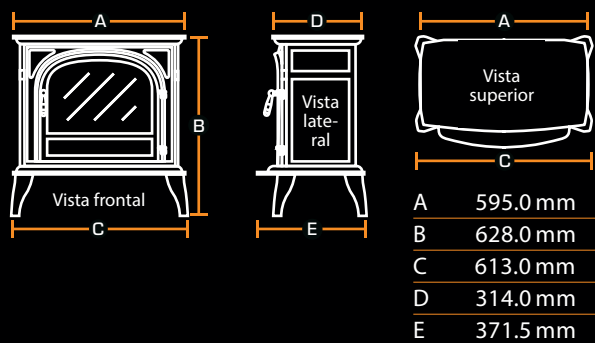

Scan to learn more

ASHURST

MEDIDAS Y OPCIONES

Anchura	420mm
Altura	951mm
Profundidad	420mm
Potencia Calefactor	2 kW
Lecho de llamas con leños sueltos o bandeja	
Vea página 43 para todas las medidas	

MEDIDAS TUBO ESTUFA

NEW FOREST 2400

A	2352.0 mm
B	311.0 mm
C	2375.0 mm
D	565.0 mm
E	424.0 mm
F	300.0 mm
G	55.5 mm
H	67.0 mm
I	83.5 mm

ASHLETT

A	650.0 mm
B	490.0 mm
C	300.0 mm

MEDIDAS PRODUCTO

ASHURST

BRAMSHAW

HINTON

TUBO ESTUFA

BROCKENHURST

Brockenhurst 870

A	1400.0 mm	B	404.0 mm	C	1020.0 mm	D	536.0 mm	E	331.0 mm
F	100.0 mm	G	105.0 mm	H	87.0 mm	I	317.5 mm	J	72.5 mm

Brockenhurst 1200

A	1730.0 mm	B	404.0 mm	C	1350.0 mm	D	630.5 mm	E	425.5 mm
F	100.0 mm	G	105.0 mm	H	87.0 mm	I	317.5 mm	J	72.5 mm

Holbury 1200

A	1178.0 mm	B	1440.0 mm	C	322.5 mm	D	628.0 mm	E	1127.0 mm	F	403.0 mm
G	1175.0 mm	H	292.5 mm	I	30.0 mm	J1	24.0 mm	J2	35.0 mm	K	565.0 mm

Holbury 1600

A	1578.0 mm	B	1840.0 mm	C	322.5 mm	D	628.0 mm	E	1527.0 mm	F	403.0 mm
G	1575.0 mm	H	292.5 mm	I	30.0 mm	J1	24.0 mm	J2	35.0 mm	K	565.0 mm