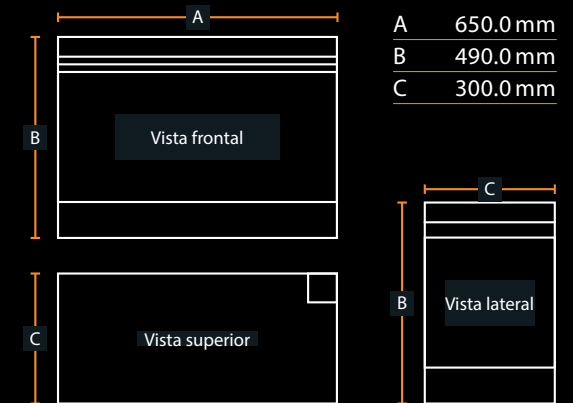

Scan to learn more

ASHURST

MEDIDAS Y OPCIONES

Anchura	420mm
Altura	951mm
Profundidad	420mm
Potencia Calefactor	2 kW
Lecho de llamas con leños sueltos o bandeja	
Vea página 43 para todas las medidas	

MEDIDAS TUBO ESTUFA

NEW FOREST 1200

KNIGHTWOOD

NEW FOREST 1600

A	1578.0 mm
B	311.0 mm
C	1600.0 mm
D	565.0 mm
E	424.0 mm
F	300.0 mm
G	55.5 mm
H	67.0 mm
I	83.5 mm

NEW FOREST 1900

A	1900.0 mm
B	311.0 mm
C	1925.0 mm
D	565.0 mm
E	424.0 mm
F	300.0 mm
G	55.5 mm
H	67.0 mm
I	83.5 mm

NEW FOREST 2400

A	2352.0 mm
B	311.0 mm
C	2375.0 mm
D	565.0 mm
E	424.0 mm
F	300.0 mm
G	55.5 mm
H	67.0 mm
I	83.5 mm

ASHLETT

A	650.0 mm
B	490.0 mm
C	300.0 mm

MEDIDAS PRODUCTO

ASHURST

BRAMSHAW

HINTON