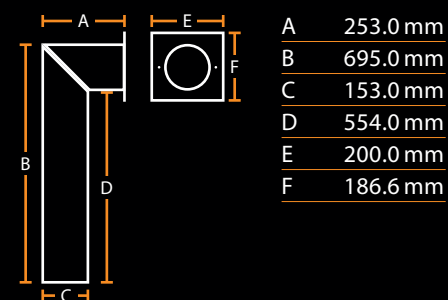

TUBO ESTUFA