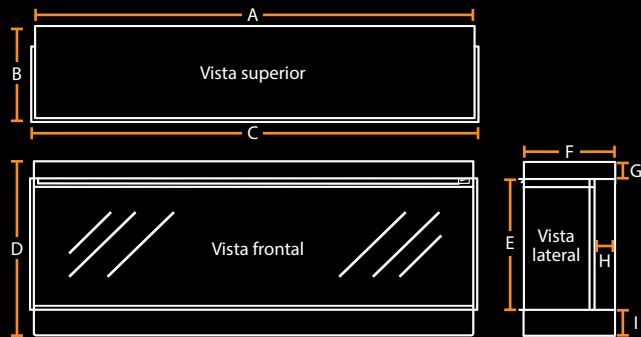

NEW FOREST 1600

A	1578.0 mm
B	311.0 mm
C	1600.0 mm
D	565.0 mm
E	424.0 mm
F	300.0 mm
G	55.5 mm
H	67.0 mm
I	83.5 mm