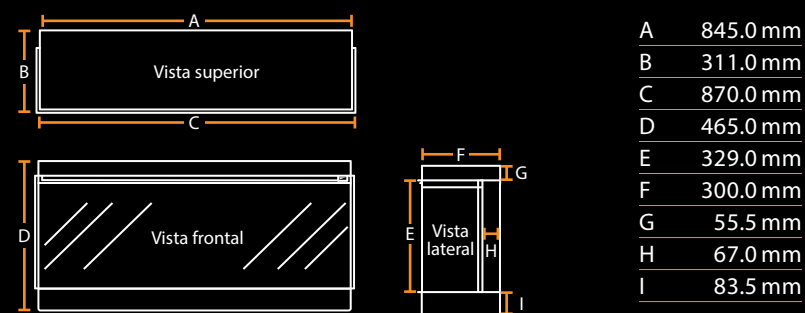

Scan to learn more

ASHURST

MEDIDAS Y OPCIONES

Anchura	420mm
Altura	951mm
Profundidad	420mm
Potencia Calefactor	2 kW
Lecho de llamas con leños sueltos o bandeja	
Vea página 43 para todas las medidas	

MEDIDAS TUBO ESTUFA

Anchura	Tubo: 153mm Soporte pared: 200mm
Altura	695mm
Profundidad	253mm

Scan to learn more

OPCIONAL: TUBO ESTUFA

#mybritishfire

@britishfires

BRAMSHAW

MEDIDAS Y OPCIONES

Anchura	400mm
Altura	788mm; 1013mm con pie
Profundidad	312mm
Potencia Calefactor	2 kW
Lecho de llamas con leños sueltos o bandeja	
Vea página 43 para todas las medidas	

MEDIDAS TUBO ESTUFA

Anchura	Tubo: 153mm Soporte pared: 200mm
Altura	695mm
Profundidad	253mm

Scan to learn more

3 OPCIONES DE CONFIGURACIÓN

OPCIONAL: TUBO ESTUFA

MEDIDAS PRODUCTO

NEW FOREST 650SQ

NEW FOREST 870

NEW FOREST 2400

A	2352.0 mm
B	311.0 mm
C	2375.0 mm
D	565.0 mm
E	424.0 mm
F	300.0 mm
G	55.5 mm
H	67.0 mm
I	83.5 mm

ASHLETT

A	650.0 mm
B	490.0 mm
C	300.0 mm

MEDIDAS PRODUCTO

ASHURST

BRAMSHAW

HINTON