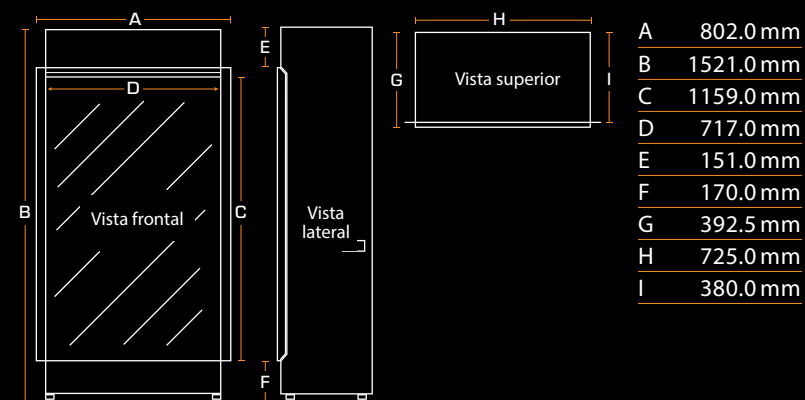

KNIGHTWOOD