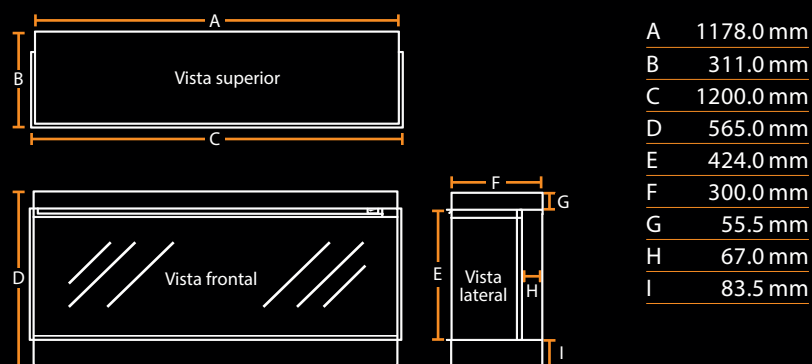

Scan to learn more

ASHURST

MEDIDAS Y OPCIONES

Anchura	420mm
Altura	951mm
Profundidad	420mm
Potencia Calefactor	2 kW
Lecho de llamas con leños sueltos o bandeja	
Vea página 43 para todas las medidas	

MEDIDAS TUBO ESTUFA

MEDIDAS TUBO ESTUFA

Anchura	Tubo: 153mm Soporte pared: 200mm
Altura	695mm
Profundidad	253mm

Scan to learn more

3 OPCIONES DE CONFIGURACIÓN

OPCIONAL: TUBO ESTUFA

MEDIDAS PRODUCTO

NEW FOREST 650SQ

NEW FOREST 870

NEW FOREST 1200

KNIGHTWOOD

NEW FOREST 1600

A	1578.0 mm
B	311.0 mm
C	1600.0 mm
D	565.0 mm
E	424.0 mm
F	300.0 mm
G	55.5 mm
H	67.0 mm
I	83.5 mm

NEW FOREST 1900

A	1900.0 mm
B	311.0 mm
C	1925.0 mm
D	565.0 mm
E	424.0 mm
F	300.0 mm
G	55.5 mm
H	67.0 mm
I	83.5 mm

NEW FOREST 2400

A	2352.0 mm
B	311.0 mm
C	2375.0 mm
D	565.0 mm
E	424.0 mm
F	300.0 mm
G	55.5 mm
H	67.0 mm
I	83.5 mm

ASHLETT

A	650.0 mm
B	490.0 mm
C	300.0 mm

MEDIDAS PRODUCTO

ASHURST

BRAMSHAW

HINTON