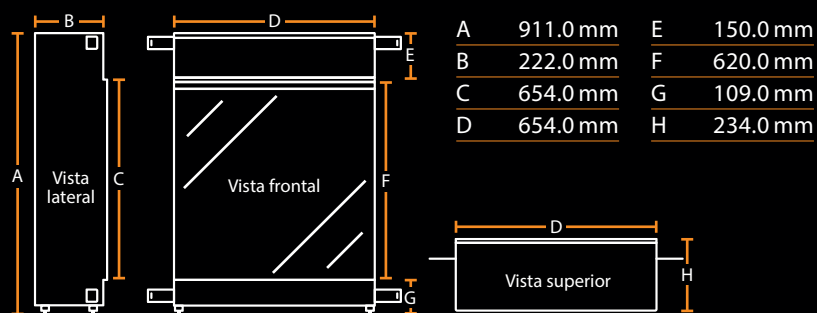

Scan to learn more

ASHURST

MEDIDAS Y OPCIONES

Anchura	420mm
Altura	951mm
Profundidad	420mm
Potencia Calefactor	2 kW
Lecho de llamas con leños sueltos o bandeja	
Vea página 43 para todas las medidas	

MEDIDAS TUBO ESTUFA

Anchura	Tubo: 153mm Soporte pared: 200mm
Altura	695mm
Profundidad	253mm

Scan to learn more

OPCIONAL: TUBO ESTUFA

#mybritishfire

@britishfires

BRAMSHAW

MEDIDAS Y OPCIONES

Anchura	400mm
Altura	788mm; 1013mm con pie
Profundidad	312mm
Potencia Calefactor	2 kW
Lecho de llamas con leños sueltos o bandeja	
Vea página 43 para todas las medidas	

MEDIDAS TUBO ESTUFA

Anchura	Tubo: 153mm Soporte pared: 200mm
Altura	695mm
Profundidad	253mm

Scan to learn more

3 OPCIONES DE CONFIGURACIÓN

OPCIONAL: TUBO ESTUFA

MEDIDAS PRODUCTO

NEW FOREST 650SQ

NEW FOREST 870

NEW FOREST 2400

A	2352.0 mm
B	311.0 mm
C	2375.0 mm
D	565.0 mm
E	424.0 mm
F	300.0 mm
G	55.5 mm
H	67.0 mm
I	83.5 mm

ASHLETT

A	650.0 mm
B	490.0 mm
C	300.0 mm

MEDIDAS PRODUCTO

ASHURST

BRAMSHAW

HINTON