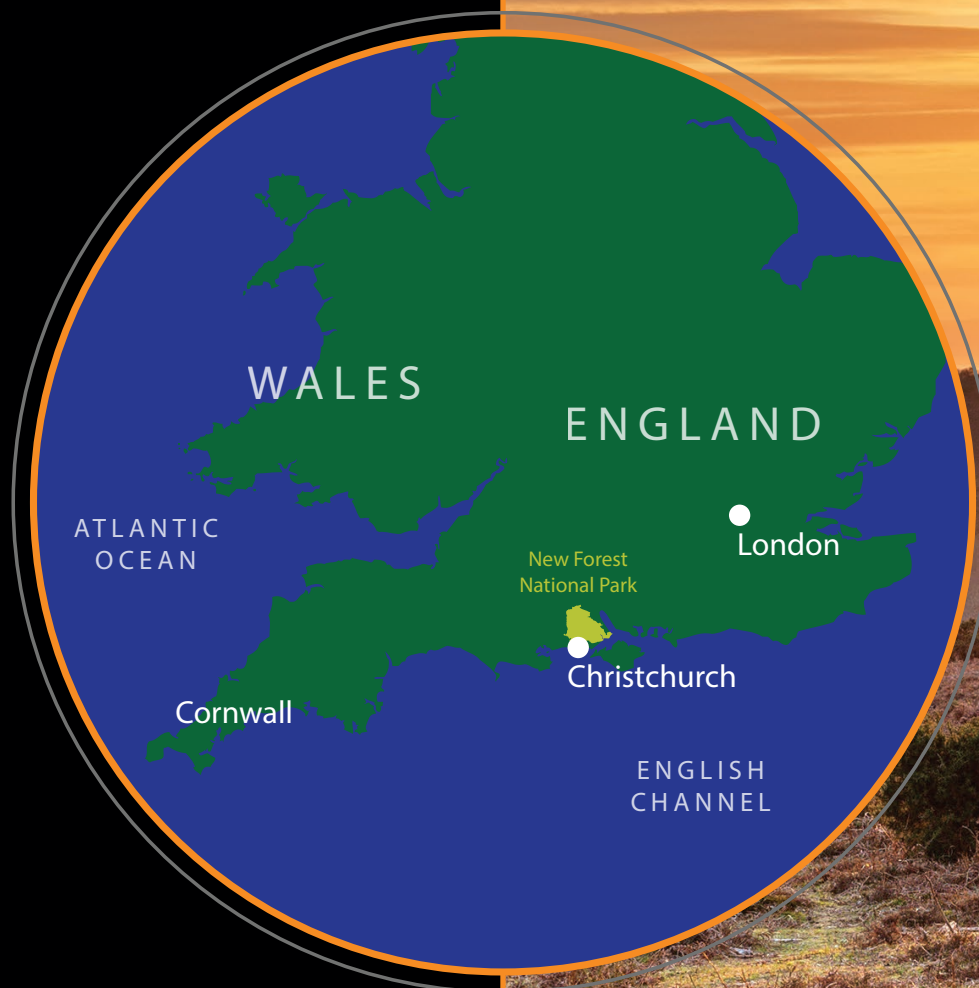

BIENVENIDO A

En British Fires, el equipo de diseño y desarrollo tiene la mentalidad de no transigir con la calidad del producto, lo que nos lleva a entregar producto de máxima calidad. Nuestro objetivo es ayudarle a crear un entorno tranquilo y relajante.

Ya desde los inicios del simulador eléctrico New Forest 1200 hemos continuado desarrollando y manteniendo una reputación de excelencia en nuestros productos y de asistencia al cliente. Nuestro premiado efecto de llama LED y nuestra tecnología patentada Air Curtain continua impresionando a la clientela desde California a Qatar.

Creemos que disfrutará explorando la colección de productos de nuestro catálogo. Puede ofrecerle inspiración para instalaciones desde los ilustres insertables y encantadores modelos murales hasta las elegantes estufas - hay algo para cada uno.

Localizado en la bella costa sur de Inglaterra, se encuentra el New Forest National Park – la inspiración de nuestras chimeneas eléctricas.

El New Forest cubre 219 mi² y es hogar de muchos parques, granjas, campos de golf y actividades de exterior. Hoy, el New Forest está poblado principalmente por abedules, hayas, coníferas y robles. Hay también vastas zonas de brezales provenientes del su cultivo en la Edad de Bronce y posterior que da al Parque Nacional su geografía y terreno únicos.

El aspecto diverso del New Forest es lo que nos inspira para diseñar el lecho de llamas Forest View.