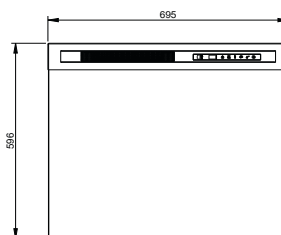

Night box 25
210975 / 5011139210975

Night box 26
211002 / 5011139211002

Night box 25

SCALE 0.100

Night box 26

SCALE 0.100

		Night box 25	Night box 26
Especificaciones Generales	Tecnología	Llama Óptica®	Llama Óptica®
	Código de producto	210975	211002
	Código EAN	5011139210975	5011139211002
	Modelo	Para encastrar	Para encastrar
	Visión del fuego	Frontal	Frontal
	Color	Negro	Negro
	Decoración	Conjunto de leños LED	Conjunto de leños LED
Tamaño del producto	Medidas de la visión del fuego (Ancho x Alt.)	60 x 38 cm	62 x 48 cm
	Dimensiones exteriores Ancho x Alto x Prof	66 x 47,9 x 19cm	69,5 x 59,6 x 19 cm
Características	Calefactor	Sí	Sí
	Termostato	Sí	Sí
	Control remoto	Sí	Sí
	Control manual directo desde la chimenea	Si, solo la llama y los efectos	Si, solo la llama y los efectos
	Módulo de luz	LED	LED
	Módulo de sonido	No	No
	Configuración de efectos de color	Sí, las llamas se pueden ajustar a un color más azul, rojo o naranja.	Sí, las llamas se pueden ajustar a un color más azul, rojo o naranja.
Consumo de energía	Potencia del calefactor	1400W	1400W
	Funcionamiento solo de la llama en W	7W	7W
	Máximo consumo eléctrico	1400W	1400W
Voltaje	Voltaje/Frecuencia eléctrica	230V/50Hz	230V
Especificaciones	Peso del producto en Kg	11	14,5
	Longitud del cable eléctrico	1,5 m	1,5 m
	Garantía	2 años	2 años