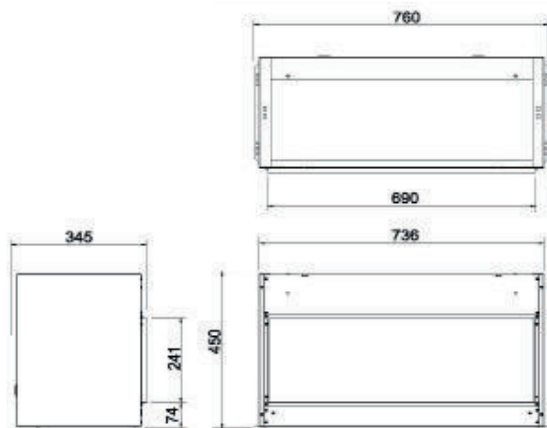

Video del producto

Holo single

Holo double

		Holo single	Holo double
Especificaciones Generales	Tecnología	Holo®	Holo®
	Código de producto	204912	204929
	Código EAN	5011139204912	5011139204929
	Modelo	Para revestir	Para revestir
	Visión del fuego	Frontal	Frontal
	Color	Negro	Negro
	Decoración	Set de leños	Set de leños
Tamaño del producto	Medidas de la visión del fuego (Ancho x Alt.)	69 x 24 cm	131 x 24 cm
	Dimensiones exteriores Ancho x Alto x Prof	73,6 x 45 x 34,5 cm	135,6 x 45 x 34,5 cm
Características	Calefactor	No	No
	Termostato	-	-
	Control remoto	Sí	Sí
	Control manual directo desde la chimenea	Sí	Sí
	Módulo de luz	Pantalla LED	Pantalla LED
	Módulo de sonido	Sí	Sí
Consumo de energía	Configuración de efectos de color	-	-
	Ajuste de potencia del calefactor 1 W	-	-
	Ajuste de potencia del calefactor 2 W	-	-
	Funcionamiento solo de la llama en W	35W	70W
Voltaje	Máximo consumo eléctrico	35W	70W
	Voltaje/Frecuencia eléctrica	230V/50Hz	230V/50Hz