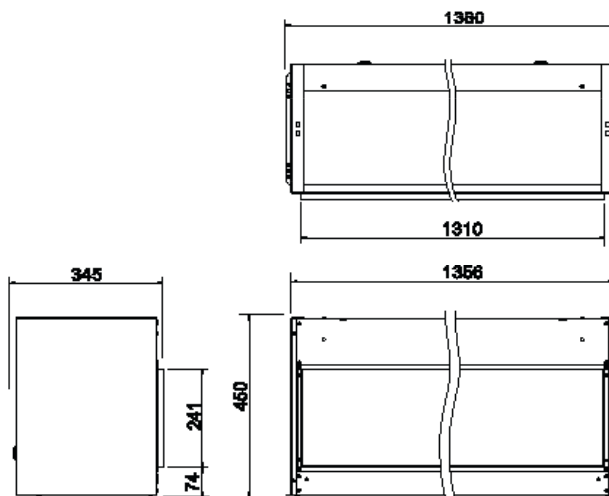

Video del producto

Holo single

Holo double

		Holo single	Holo double
Especificaciones Generales	Tecnología	Holo®	Holo®
	Código de producto	204912	204929
	Código EAN	5011139204912	5011139204929
	Modelo	Para revestir	Para revestir
	Visión del fuego	Frontal	Frontal
	Color	Negro	Negro
	Decoración	Set de leños	Set de leños
Tamaño del producto	Medidas de la visión del fuego (Ancho x Alt.)	69 x 24 cm	131 x 24 cm
	Dimensiones exteriores Ancho x Alto x Prof	73,6 x 45 x 34,5 cm	135,6 x 45 x 34,5 cm
Características	Calefactor	No	No
	Termostato	-	-
	Control remoto	Sí	Sí
	Control manual directo desde la chimenea	Sí	Sí
	Módulo de luz	Pantalla LED	Pantalla LED
	Módulo de sonido	Sí	Sí
Consumo de energía	Configuración de efectos de color	-	-
	Ajuste de potencia del calefactor 1 W	-	-
	Ajuste de potencia del calefactor 2 W	-	-
	Funcionamiento solo de la llama en W	35W	70W
Voltaje	Máximo consumo eléctrico	35W	70W
	Voltaje/Frecuencia eléctrica	230V/50Hz	230V/50Hz