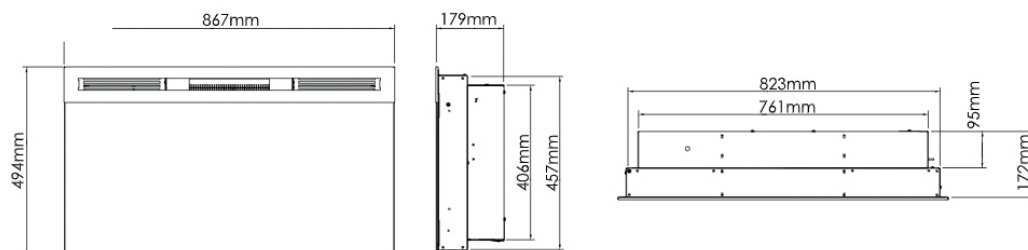

Accesorios

Marco para Geo 34"
Negro
211361
50111392211361

Disponible hasta fin de existencias

Video del producto

Geo 34"		
Especificaciones Generales	Tecnología	Llama Óptica®
	Código de producto	208378
	Código EAN	5011139208378
	Modelo	Chimenea de pared para empotrar / Colgar
	Visión del fuego	Visión frontal
	Color	Negro
	Decoración	Visión del fuego en pequeños cubos de cristal
Tamaño del producto	Medidas de la visión del fuego (Ancho x Alt.)	79 x 27 cm
	Dimensiones exteriores Ancho x Alto x Prof	86,7 x 49,4 x 17,9 cm
Características	Calefactor	Sí
	Termostato	Sí
	Control remoto	Sí
	Control manual directo desde la chimenea	Solo control de la llama
	Módulo de luz	LED
	Módulo de sonido	No
	Configuración de efectos de color	Sí, en la base del fuego
Consumo de energía	Ajuste de potencia del calefactor 1 W	1100W
	Ajuste de potencia del calefactor 2 W	-
	Funcionamiento solo de la llama en W	15W
	Máximo consumo eléctrico	1100W
Voltaje	Voltaje/Frecuencia eléctrica	230V/50Hz
Especificaciones	Peso del producto en Kg	22,1
	Longitud del cable eléctrico	1,5 m
	Garantía	2 años