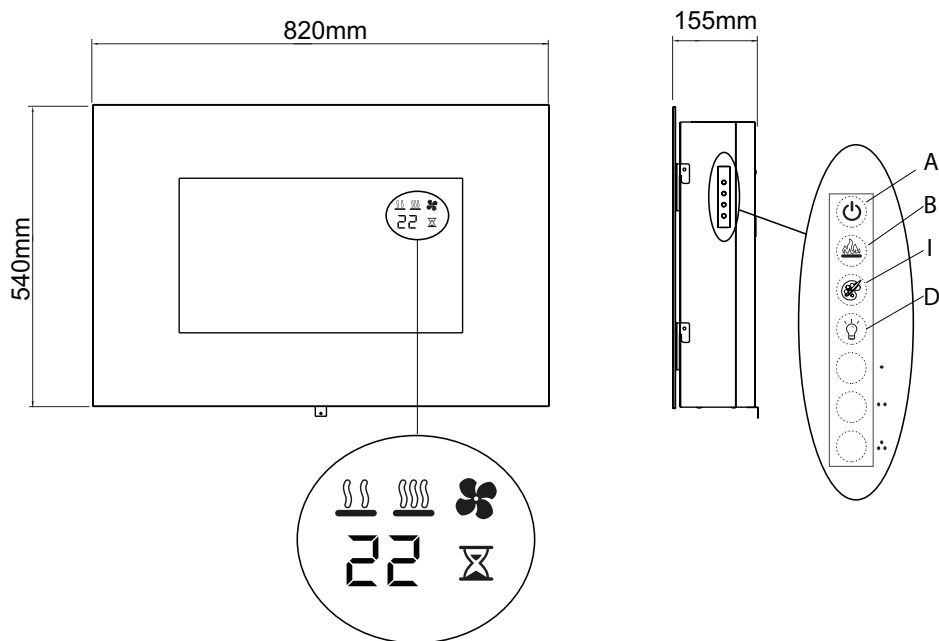

	Spring Deluxe	
Especificaciones Generales	Tecnología	Llama Óptica®
	Código de producto	210418
	Código EAN	5011139210418
	Modelo	Para colgar en pared
	Visión del fuego	Visión frontal
	Color	Negro
	Decoración	Hielo acrílico
Tamaño del producto	Medidas de la visión del fuego (Ancho x Alt.)	51 x 28 cm
	Dimensiones exteriores Ancho x Alto x Prof	82 x 54 x 15,5 cm
Características	Calefactor	Sí
	Termostato	Sí
	Control remoto	Sí
	Control manual directo desde la chimenea	Sí, solo llama y efectos
	Módulo de luz	LED
	Módulo de sonido	Sí, sonido de altavoz a través de bluetooth
	Configuración de efectos de color	Visión del fuego en varios colores
Consumo de energía	Ajuste de potencia del calefactor 1 W	1000W
	Ajuste de potencia del calefactor 2 W	2000W
	Funcionamiento solo de la llama en W	10W
	Máximo consumo eléctrico	2000W
Voltaje	Voltaje/Frecuencia eléctrica	230V/50Hz
	Peso del producto en Kg	14,5
Especificaciones	Longitud del cable eléctrico	1,5 m
	Garantía	2 años