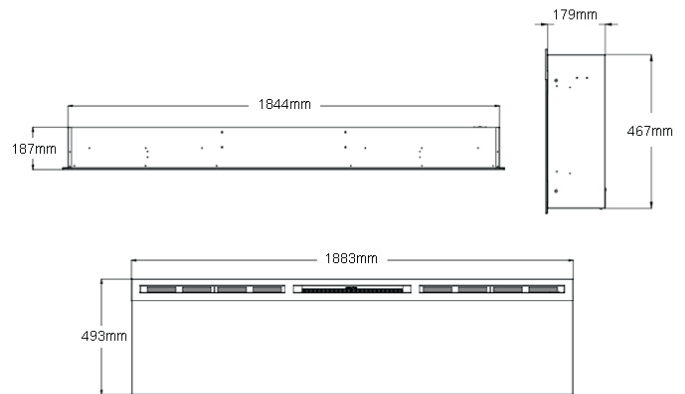

Video del producto

Geo 50"

Geo 74"

		Geo 50"	Geo 74"
Especificaciones Generales	Tecnología	Llama Óptica®	Llama Óptica®
	Código de producto	209900	209917
	Código EAN	5011139209900	5011139209917
	Modelo	Chimenea de pared para empotrar / Colgar	Chimenea de pared para empotrar / Colgar
	Visión del fuego	Visión frontal	Visión frontal
	Color	Negro	Negro
	Decoración	Visión del fuego en pequeños cubos de cristal	Visión del fuego en pequeños cubos de cristal
Tamaño del producto	Medidas de la visión del fuego (Ancho x Alt.)	120 x 27 cm	180 x 27 cm
	Dimensiones exteriores Ancho x Alto x Prof	128 x 49,4 x 17,9 cm	188,3 x 49,4 x 17,9 cm
Características	Calefactor	Sí	Sí
	Termostato	Sí	Sí
	Control remoto	Sí	Sí
	Control manual directo desde la chimenea	Solo control de la llama	Solo control de la llama
	Módulo de luz	LED	LED
	Módulo de sonido	No	No
	Configuración de efectos de color	Sí, en la base del fuego	Sí, en la base del fuego
Consumo de energía	Ajuste de potencia del calefactor 1 W	1100W	1100W
	Ajuste de potencia del calefactor 2 W	-	-
	Funcionamiento solo de la llama en W	19W	24W
	Máximo consumo eléctrico	1100W	1100W