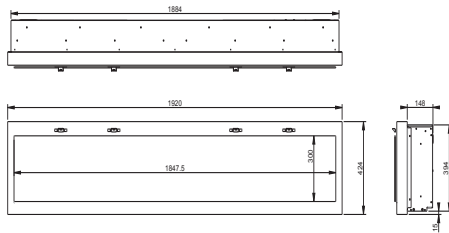

Night 13

Night 19

Night 25

		Night 13	Night 19	Night 25
Especificaciones Generales	Tecnología	Llama Óptica®	Llama Óptica®	Llama Óptica®
	Modelo	Chimenea para empotrar	Chimenea para empotrar	Chimenea para empotrar
	Visión del fuego	Visión frontal	Visión frontal	Visión frontal
	Color	Negro	Negro	Negro
	Decoración	Cubos cristal acrílico	Cubos cristal acrílico	Cubos cristal acrílico
Tamaño del producto	Medidas de la visión del fuego (Ancho x Alt.)	124 x 30 cm	185 x 30 cm	245 x 30 cm
	Dimensiones exteriores Ancho x Alto x Prof	130,6 x 41,9 x 14,8 cm	194,1 x 41,9 x 14,8 cm	257,6 x 41,9 x 14,8 cm
Características	Calefactor	Sí	Sí	Sí
	Termostato	Sí	Sí	Sí
	Control remoto	Sí	Sí	Sí
	Control manual directo desde la chimenea	Solo control de la llama	Solo control de la llama	Solo control de la llama
	Módulo de luz	LED	LED	LED
	Módulo de sonido	-	-	-
Configuración de efectos de color	Multicolor	Multicolor	Multicolor	
Consumo de energía	Ajuste de potencia del calefactor 1 W	1800W (varias según opción)	1800W (varias según opción)	1800W (varias según opción)
	Ajuste de potencia del calefactor 2 W	-	-	-
	Funcionamiento solo de la llama en W	19W	27W	35W
	Máximo consumo eléctrico	1800W con calefacción en pleno funcionamiento	1800W con calefacción en pleno funcionamiento	1800W con calefacción en pleno funcionamiento
Voltaje	Voltaje/Frecuencia eléctrica	230V/50Hz	230V/50Hz	230V/50Hz