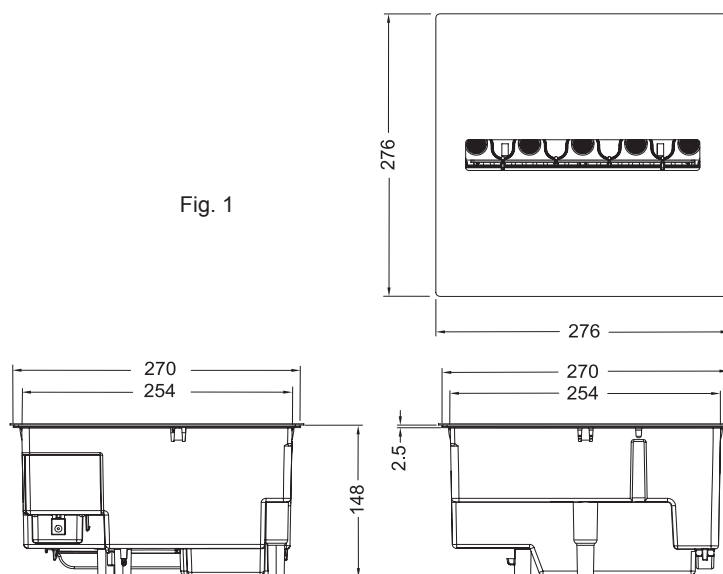

Video del producto

Todos los cassettes deben tener una ventilación adecuada para un funcionamiento óptimo.

		Vapor 250NH LED
Especificaciones Generales	Tecnología	Vapor Seco®
	Número de producto	210388
	Código EAN	5011139210388
	Tipo de instalación	Para empotrar
	Visión del fuego	4 caras
	Color	Blanca
	Decoración	Base metálica negra
Tamaño del producto	Medidas de la visión del fuego (Ancho x Alt.)	22 x 20 cm
	Dimensiones exteriores Ancho x Alto x Prof.	27 x 14,5 x 27 cm
Características	Calefactor	No
	Termostato	No
	Control remoto	Sí
	Control manual directo desde la chimenea	Sí
	Módulo de luz	LED
	Módulo de sonido	No
	Configuración de efectos de color	No
Consumo de energía	Ajuste de potencia del calefactor 1 W	-
	Ajuste de potencia del calefactor 2 W	-
	Funcionamiento solo de la llama en W	64 W
	Máximo consumo eléctrico	64 W
Voltaje	Voltaje/Frecuencia eléctrica	230V/50Hz
Especificaciones	Peso del producto en Kg	2,8
	Longitud del cable eléctrico	1,5 m
	Garantía	2 años