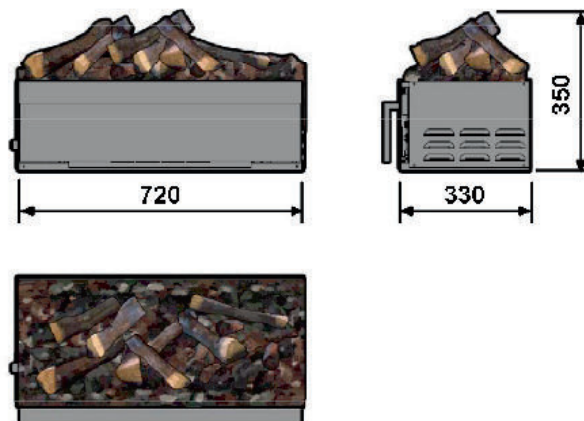

Maggie L

		Maggie M	Maggie L
Especificaciones Generales	Tecnología	Vapor Seco®	Vapor Seco®
	Código de producto	202086	202666
	Código EAN	5011139202086	5011139202666
	Modelo	Encastrable	Encastrable
	Visión del fuego	4 lados	4 lados
	Color	Negro	Negro
	Decoración	Conjunto de leños LED	Conjunto de leños LED
Tamaño del producto	Medidas de la visión del fuego (Ancho x Alt.)	32 x 20 cm	51 x 20 cm
	Dimensiones exteriores Ancho x Alto x Prof	56,7 x 30 x 26 cm	72 x 35 x 33 cm
Características	Potencia del calefactor	No	No
	Termostato	No	No
	Control remoto	Sí	Sí
	Control manual directo desde la chimenea	Sí	Sí
	Módulo de luz	Halógena	Halógena
	Módulo de sonido	No	No
	Configuración de efectos de color	No	No
Consumo de energía	Ajuste de potencia del calefactor 1 W	-	-
	Ajuste de potencia del calefactor 2 W	-	-
	Funcionamiento solo de la llama en W	250W	400W
	Máximo consumo eléctrico	250W	400W
Voltaje	Voltaje/Frecuencia eléctrica	230V/50Hz	230V/50Hz