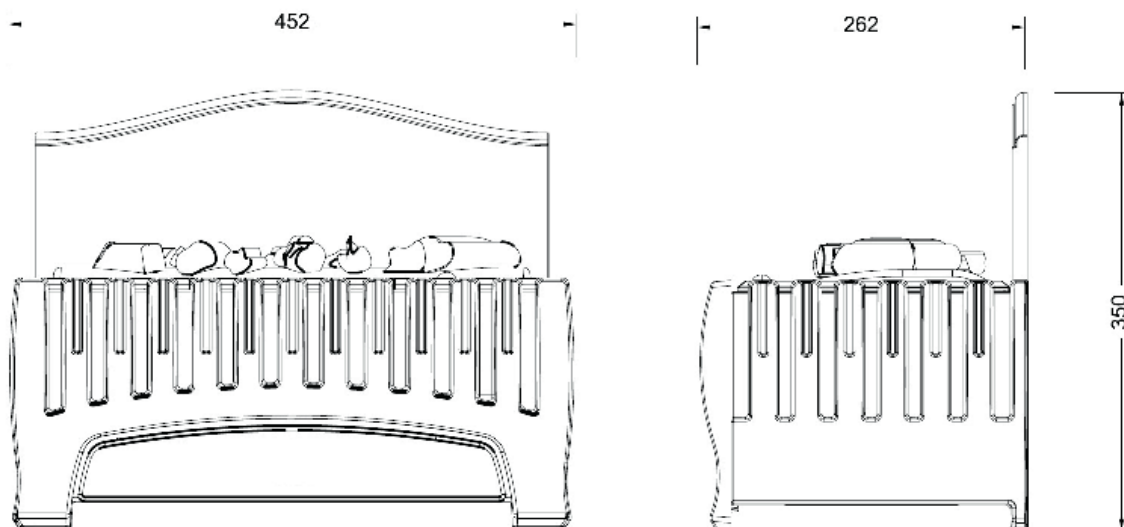

Video del producto

	Gerry Vapor	
Especificaciones Generales	Tecnología	Vapor Seco®
	Código de producto	204554
	Código EAN	5011139204554
	Modelo	Instalación independiente
	Visión del fuego	4 caras
	Color	Negro
	Decoración	Conjunto de leños LED
Tamaño del producto	Medidas de la visión del fuego (Ancho x Alt.)	22 x 20 cm
	Dimensiones exteriores Ancho x Alto x Prof	68,2 x 33 x 36,1 cm
Características	Calefactor	No
	Termostato	No
	Control remoto	Sí
	Control manual directo desde la chimenea	Sí
	Módulo de luz	LED
	Módulo de sonido	No
	Configuración de efectos de color	No
Consumo de energía	Ajuste de potencia del calefactor 1 W	-
	Ajuste de potencia del calefactor 2 W	-
	Funcionamiento solo de la llama en W	60W
	Máximo consumo eléctrico	60W
Voltaje	Voltaje/Frecuencia eléctrica	230V/50Hz
Especificaciones	Peso del producto en Kg	11
	Longitud del cable eléctrico	1,5 m
	Garantía	2 años

USP's

- Chimenea compacta independiente.
- También es adecuada para instalarla en chimeneas que no se utilizan.
- Control remoto incluido.

Video del producto

		Westbrook
Especificaciones Generales	Tecnología	Vapor Seco®
	Modelo	Instalación independiente
	Visión del fuego	4 caras
	Color	Negro
	Decoración	Conjunto de leños LED
	Dimensiones exteriores Ancho x Alto x Prof	45,2 x 35 x 26,2 cm
Características	Calefactor	No
	Termostato	No
	Control remoto	Sí
	Control manual directo desde la chimenea	Sí
	Módulo de luz	Halógeno
	Módulo de sonido	No
	Configuración de efectos de color	No
Consumo de energía	Ajuste de potencia del calefactor 1 W	-
	Ajuste de potencia del calefactor 2 W	-
	Funcionamiento solo de la llama en W	50W
	Máximo consumo eléctrico	50W
Voltaje	Voltaje/Frecuencia eléctrica	230V/50Hz
Especificaciones	Peso del producto en Kg	20
	Longitud del cable eléctrico	1,5 m
	Garantía	2 años