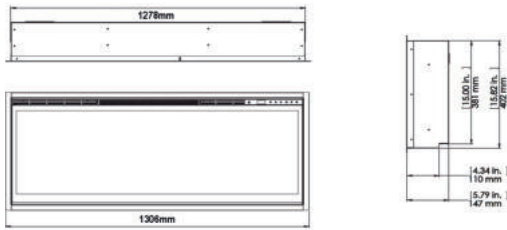

Night 13

Night 19

Night 25

		Night 13	Night 19	Night 25
Especificaciones Generales	Tecnología	Llama Óptica®	Llama Óptica®	Llama Óptica®
	Modelo	Chimenea para empotrar	Chimenea para empotrar	Chimenea para empotrar
	Visión del fuego	Visión frontal	Visión frontal	Visión frontal
	Color	Negro	Negro	Negro
	Decoración	Cubos cristal acrílico	Cubos cristal acrílico	Cubos cristal acrílico
Tamaño del producto	Medidas de la visión del fuego (Ancho x Alt.)	124 x 30 cm	185 x 30 cm	245 x 30 cm
	Dimensiones exteriores Ancho x Alto x Prof	130,6 x 41,9 x 14,8 cm	194,1 x 41,9 x 14,8 cm	257,6 x 41,9 x 14,8 cm
Características	Calefactor	Sí	Sí	Sí
	Termostato	Sí	Sí	Sí
	Control remoto	Sí	Sí	Sí
	Control manual directo desde la chimenea	Solo control de la llama	Solo control de la llama	Solo control de la llama
	Módulo de luz	LED	LED	LED
	Módulo de sonido	-	-	-
Configuración de efectos de color	Multicolor	Multicolor	Multicolor	
Consumo de energía	Ajuste de potencia del calefactor 1 W	1800W (varias según opción)	1800W (varias según opción)	1800W (varias según opción)
	Ajuste de potencia del calefactor 2 W	-	-	-
	Funcionamiento solo de la llama en W	19W	27W	35W
	Máximo consumo eléctrico	1800W con calefacción en pleno funcionamiento	1800W con calefacción en pleno funcionamiento	1800W con calefacción en pleno funcionamiento
Voltaje	Voltaje/Frecuencia eléctrica	230V/50Hz	230V/50Hz	230V/50Hz