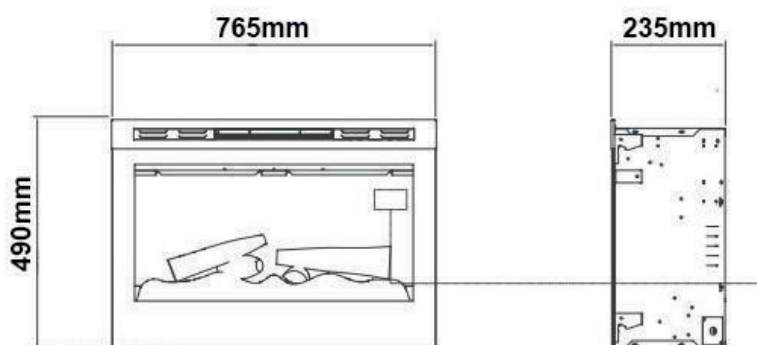

		Firebox Optiflame ECO
Especificaciones Generales	Tecnología	Llama Óptica®
	Código de producto	208323
	Código EAN	5011139208323
	Modelo	Para encastrar
	Visión del fuego	Frontal
	Color	Negro
	Decoración	Set de leños
Tamaño del producto	Medidas de la visión del fuego (Ancho x Alt.)	57 x 28 cm
	Dimensiones exteriores Ancho x Alto x Prof	76,5 x 49 x 23,5 cm
Características	Potencia del calefactor	Sí
	Termostato	Sí
	Control remoto	Sí
	Control manual directo desde la chimenea	Flame control only
	Módulo de luz	LED
	Módulo de sonido	No
Consumo de energía	Configuración de efectos de color	No
	Ajuste de potencia del calefactor 1 W	500W
	Ajuste de potencia del calefactor 2 W	1000W
	Funcionamiento solo de la llama en W	8W
Voltaje	Máximo consumo eléctrico	1000W
	Voltaje/Frecuencia eléctrica	230V/50Hz
Especificaciones	Peso del producto en Kg	15,3
	Longitud del cable eléctrico	1,5 m
	Garantía	2 años