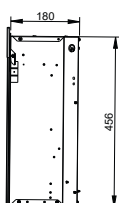

Night box 25
210975 / 5011139210975

Night box 26
211002 / 5011139211002

Night box 25

SCALE 0.100

Night box 26

SCALE 0.100

		Night box 25	Night box 26
Especificaciones Generales	Tecnología	Llama Óptica®	Llama Óptica®
	Código de producto	210975	211002
	Código EAN	5011139210975	5011139211002
	Modelo	Para encastrar	Para encastrar
	Visión del fuego	Frontal	Frontal
	Color	Negro	Negro
	Decoración	Conjunto de leños LED	Conjunto de leños LED
Tamaño del producto	Medidas de la visión del fuego (Ancho x Alt.)	60 x 38 cm	62 x 48 cm
	Dimensiones exteriores Ancho x Alto x Prof	66 x 47,9 x 19cm	69,5 x 59,6 x 19 cm
Características	Calefactor	Sí	Sí
	Termostato	Sí	Sí
	Control remoto	Sí	Sí
	Control manual directo desde la chimenea	Si, solo la llama y los efectos	Si, solo la llama y los efectos
	Módulo de luz	LED	LED
	Módulo de sonido	No	No
	Configuración de efectos de color	Sí, las llamas se pueden ajustar a un color más azul, rojo o naranja.	Sí, las llamas se pueden ajustar a un color más azul, rojo o naranja.
Consumo de energía	Potencia del calefactor	1400W	1400W
	Funcionamiento solo de la llama en W	7W	7W
	Máximo consumo eléctrico	1400W	1400W
Voltaje	Voltaje/Frecuencia eléctrica	230V/50Hz	230V
Especificaciones	Peso del producto en Kg	11	14,5
	Longitud del cable eléctrico	1,5 m	1,5 m
	Garantía	2 años	2 años