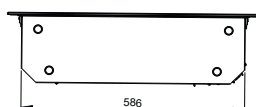

Night box 25
210975 / 5011139210975

Night box 26
211002 / 5011139211002

Night box 25

SCALE 0.100

Night box 26

SCALE 0.100

		Night box 25	Night box 26
Especificaciones Generales	Tecnología	Llama Óptica®	Llama Óptica®
	Código de producto	210975	211002
	Código EAN	5011139210975	5011139211002
	Modelo	Para encastrar	Para encastrar
	Visión del fuego	Frontal	Frontal
	Color	Negro	Negro
	Decoración	Conjunto de leños LED	Conjunto de leños LED
Tamaño del producto	Medidas de la visión del fuego (Ancho x Alt.)	60 x 38 cm	62 x 48 cm
	Dimensiones exteriores Ancho x Alto x Prof	66 x 47,9 x 19cm	69,5 x 59,6 x 19 cm
Características	Calefactor	Sí	Sí
	Termostato	Sí	Sí
	Control remoto	Sí	Sí
	Control manual directo desde la chimenea	Si, solo la llama y los efectos	Si, solo la llama y los efectos
	Módulo de luz	LED	LED
	Módulo de sonido	No	No
	Configuración de efectos de color	Sí, las llamas se pueden ajustar a un color más azul, rojo o naranja.	Sí, las llamas se pueden ajustar a un color más azul, rojo o naranja.
Consumo de energía	Potencia del calefactor	1400W	1400W
	Funcionamiento solo de la llama en W	7W	7W
	Máximo consumo eléctrico	1400W	1400W
Voltaje	Voltaje/Frecuencia eléctrica	230V/50Hz	230V
Especificaciones	Peso del producto en Kg	11	14,5
	Longitud del cable eléctrico	1,5 m	1,5 m
	Garantía	2 años	2 años