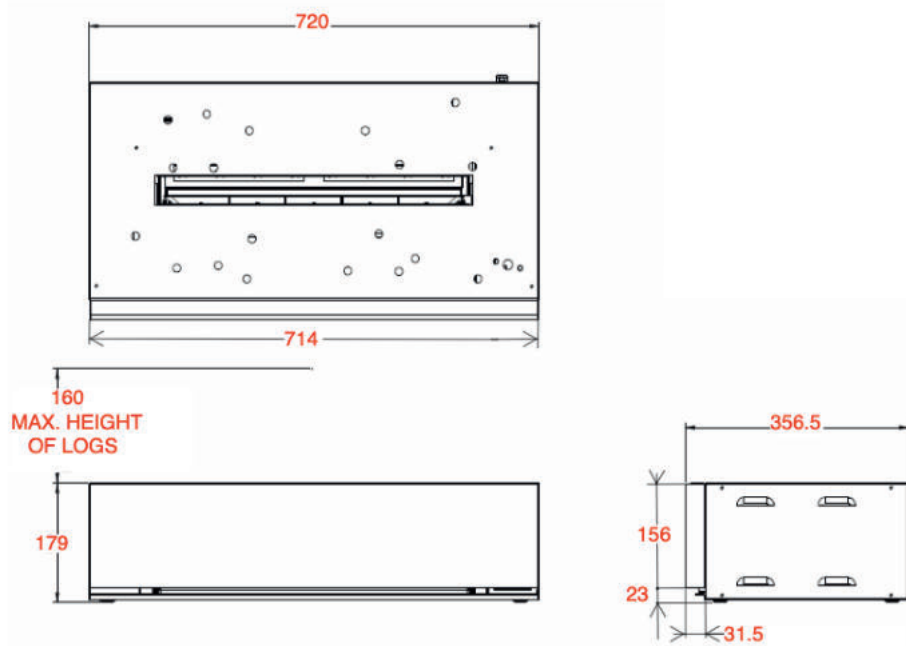

Todos los cassettes deben tener una ventilación adecuada para un funcionamiento óptimo.

		Maggie L Piedras
Especificaciones Generales	Tecnología	Vapor Seco®
	Código de producto	202789
	Código EAN	5011139202789
	Modelo	Cassette series
	Visión del fuego	4 lados
	Color	Negro
	Decoración	Piedras blancas
Tamaño del producto	Dimensiones exteriores Ancho x Alto x Prof	72 x 17,9 x 35,7 cm
Características	Potencia del calefactor	No
	Termostato	No
	Control remoto	Sí
	Control manual directo desde la chimenea	Sí
	Módulo de luz	Halógena
	Módulo de sonido	No
	Configuración de efectos de color	No
Consumo de energía	Ajuste de potencia del calefactor 1 W	-
	Ajuste de potencia del calefactor 2 W	-
	Funcionamiento solo de la llama en W	400W
	Máximo consumo eléctrico	400W
Voltaje	Voltaje/Frecuencia eléctrica	230V/50Hz
Especificaciones	Peso del producto en Kg	22
	Longitud del cable eléctrico	1,5 m
	Garantía	2 años

Descargo de responsabilidad

Hemos realizado esta publicación con sumo cuidado. La información de esta publicación puede mostrarse de manera inexacta, puede haber sido modificada o complementada.