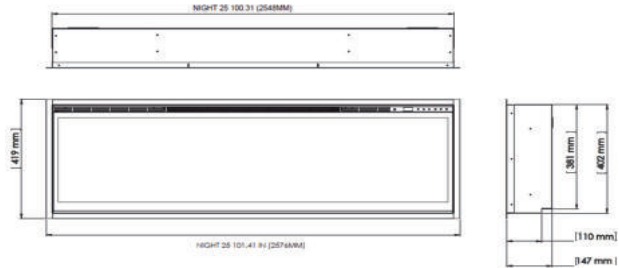

Night 13

Night 19

Night 25

		Night 13	Night 19	Night 25
Especificaciones Generales	Tecnología	Llama Óptica®	Llama Óptica®	Llama Óptica®
	Modelo	Chimenea para empotrar	Chimenea para empotrar	Chimenea para empotrar
	Visión del fuego	Visión frontal	Visión frontal	Visión frontal
	Color	Negro	Negro	Negro
	Decoración	Cubos cristal acrílico	Cubos cristal acrílico	Cubos cristal acrílico
Tamaño del producto	Medidas de la visión del fuego (Ancho x Alt.)	124 x 30 cm	185 x 30 cm	245 x 30 cm
	Dimensiones exteriores Ancho x Alto x Prof	130,6 x 41,9 x 14,8 cm	194,1 x 41,9 x 14,8 cm	257,6 x 41,9 x 14,8 cm
Características	Calefactor	Sí	Sí	Sí
	Termostato	Sí	Sí	Sí
	Control remoto	Sí	Sí	Sí
	Control manual directo desde la chimenea	Solo control de la llama	Solo control de la llama	Solo control de la llama
	Módulo de luz	LED	LED	LED
	Módulo de sonido	-	-	-
Configuración de efectos de color	Multicolor	Multicolor	Multicolor	
Consumo de energía	Ajuste de potencia del calefactor 1 W	1800W (varias según opción)	1800W (varias según opción)	1800W (varias según opción)
	Ajuste de potencia del calefactor 2 W	-	-	-
	Funcionamiento solo de la llama en W	19W	27W	35W
	Máximo consumo eléctrico	1800W con calefacción en pleno funcionamiento	1800W con calefacción en pleno funcionamiento	1800W con calefacción en pleno funcionamiento
Voltaje	Voltaje/Frecuencia eléctrica	230V/50Hz	230V/50Hz	230V/50Hz