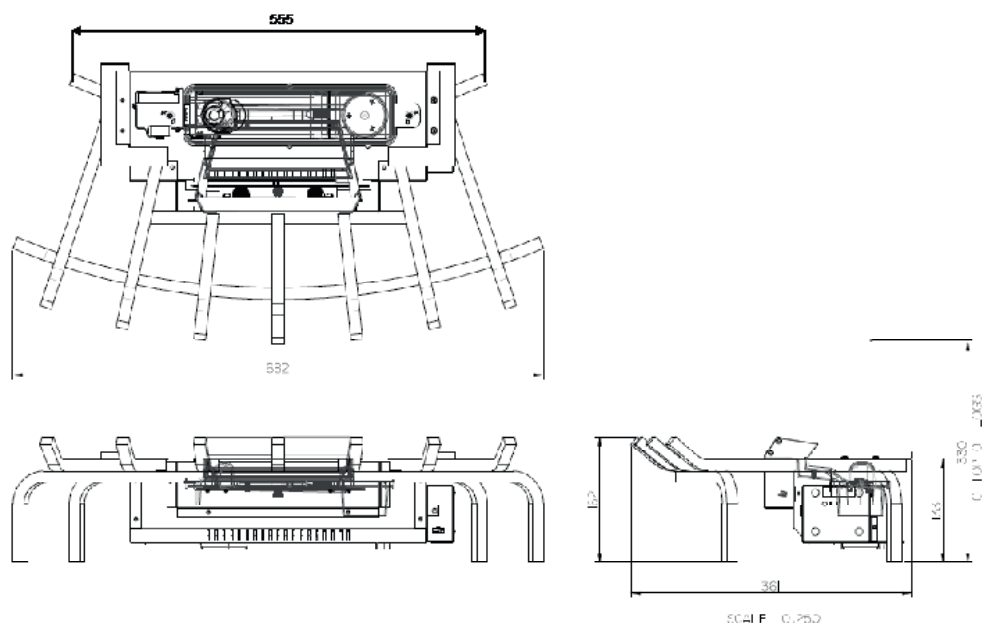

Gerry Vapor	
Especificaciones Generales	Tecnología	Vapor Seco®
	Código de producto	204554
	Código EAN	5011139204554
	Modelo	Instalación independiente
	Visión del fuego	4 caras
	Color	Negro
	Decoración	Conjunto de leños LED
Tamaño del producto	Medidas de la visión del fuego (Ancho x Alt.)	22 x 20 cm
	Dimensiones exteriores Ancho x Alto x Prof	68,2 x 33 x 36,1 cm
Características	Calefactor	No
	Termostato	No
	Control remoto	Sí
	Control manual directo desde la chimenea	Sí
	Módulo de luz	LED
	Módulo de sonido	No
	Configuración de efectos de color	No
Consumo de energía	Ajuste de potencia del calefactor 1 W	-
	Ajuste de potencia del calefactor 2 W	-
	Funcionamiento solo de la llama en W	60W
	Máximo consumo eléctrico	60W
Voltaje	Voltaje/Frecuencia eléctrica	230V/50Hz
Especificaciones	Peso del producto en Kg	11
	Longitud del cable eléctrico	1,5 m
	Garantía	2 años

Descargo de responsabilidad

Hemos realizado esta publicación con sumo cuidado. La información de esta publicación puede mostrarse de manera inexacta, puede haber sido modificada o complementada.