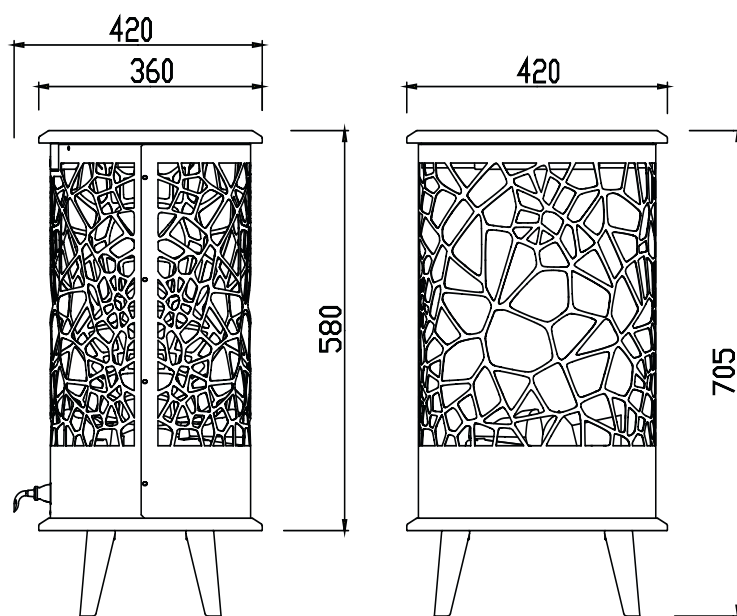

		Holo 360
Especificaciones Generales	Tecnología	Holo®
	Código de producto	206336
	Código EAN	5011139206336
	Modelo	Chimenea independiente
	Visión del fuego	4 caras (360 grados)
	Color	Negro
	Decoración	Espejo / Set de leños
Tamaño del producto	Medidas de la visión del fuego (Ancho x Alt.)	40 x 41 cm
	Dimensiones exteriores Ancho x Alto x Prof	42 x 70,5 x 42 cm
Características	Calefactor	No
	Termostato	No
	Control remoto	Sí
	Control manual directo desde la chimenea	No
	Módulo de luz	Pantalla LED
	Módulo de sonido	No
	Configuración de efectos de color	-
Consumo de energía	Ajuste de potencia del calefactor 1 W	-
	Ajuste de potencia del calefactor 2 W	-
	Funcionamiento solo de la llama en W	25W
	Máximo consumo eléctrico	25W
Voltaje	Voltaje/Frecuencia eléctrica	230V/50Hz
Especificaciones	Peso del producto en Kg	12
	Longitud del cable eléctrico	1,5 m
	Garantía	2 años