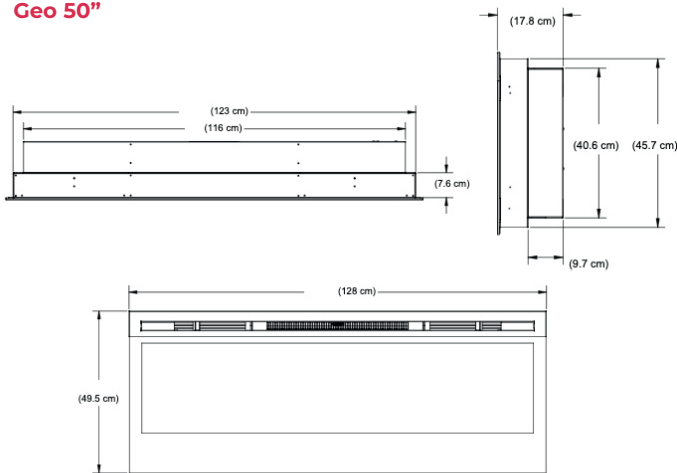

Video del producto

Geo 50"

Geo 74"

		Geo 50"	Geo 74"
Especificaciones Generales	Tecnología	Llama Óptica®	Llama Óptica®
	Código de producto	209900	209917
	Código EAN	5011139209900	5011139209917
	Modelo	Chimenea de pared para empotrar / Colgar	Chimenea de pared para empotrar / Colgar
	Visión del fuego	Visión frontal	Visión frontal
	Color	Negro	Negro
	Decoración	Visión del fuego en pequeños cubos de cristal	Visión del fuego en pequeños cubos de cristal
Tamaño del producto	Medidas de la visión del fuego (Ancho x Alt.)	120 x 27 cm	180 x 27 cm
	Dimensiones exteriores Ancho x Alto x Prof	128 x 49,4 x 17,9 cm	188,3 x 49,4 x 17,9 cm
Características	Calefactor	Sí	Sí
	Termostato	Sí	Sí
	Control remoto	Sí	Sí
	Control manual directo desde la chimenea	Solo control de la llama	Solo control de la llama
	Módulo de luz	LED	LED
	Módulo de sonido	No	No
	Configuración de efectos de color	Sí, en la base del fuego	Sí, en la base del fuego
Consumo de energía	Ajuste de potencia del calefactor 1 W	1100W	1100W
	Ajuste de potencia del calefactor 2 W	-	-
	Funcionamiento solo de la llama en W	19W	24W
	Máximo consumo eléctrico	1100W	1100W