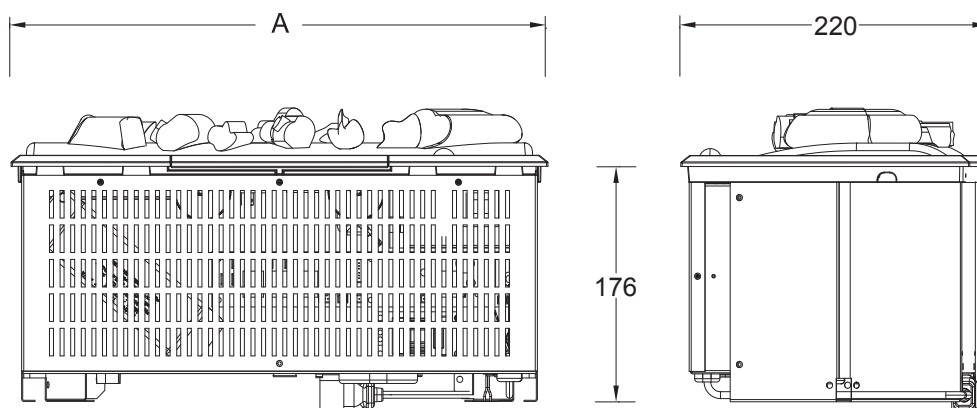

Set de leños 40cm.

Set de leños 60cm.

Vídeo del producto

	'A' mm
CAS400/600	407

Todos los cassettes deben tener una ventilación adecuada para un funcionamiento óptimo.

	Vapor 400/600	
Especificaciones Generales	Tecnología	Vapor Seco®
	Código de producto	210791
	Código EAN	5011139210791
	Tipo de instalación	Encastrable
	Visión del fuego	4 caras
	Color	Blanco
	Decoración	Placa metálica negra (opcional con set de leños)
Tamaño del producto	Medidas de la visión del fuego (Ancho x Alt.)	38 x 20 cm
	Dimensiones exteriores Ancho x Alto x Prof	41 x 18 x 22 cm
Características	Calefactor	No
	Termostato	-
	Control remoto	Sí
	Control manual directo desde la chimenea	Sí
	Módulo de luz	LED
	Módulo de sonido	Sí
	Configuración de efectos de color	-
Consumo de energía	Ajuste de potencia del calefactor 1 W	-
	Ajuste de potencia del calefactor 2 W	-
	Funcionamiento solo de la llama en W	125W
	Máximo consumo eléctrico	125W
Voltaje	Voltaje/Frecuencia eléctrica	230V/50Hz
Especificaciones	Peso del producto en Kg	5
	Longitud del cable eléctrico	1,5 m
	Garantía	2 años