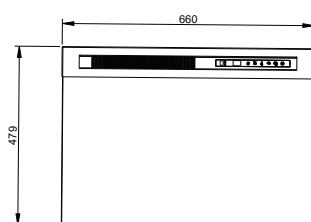

Night box 25

SCALE 0.100