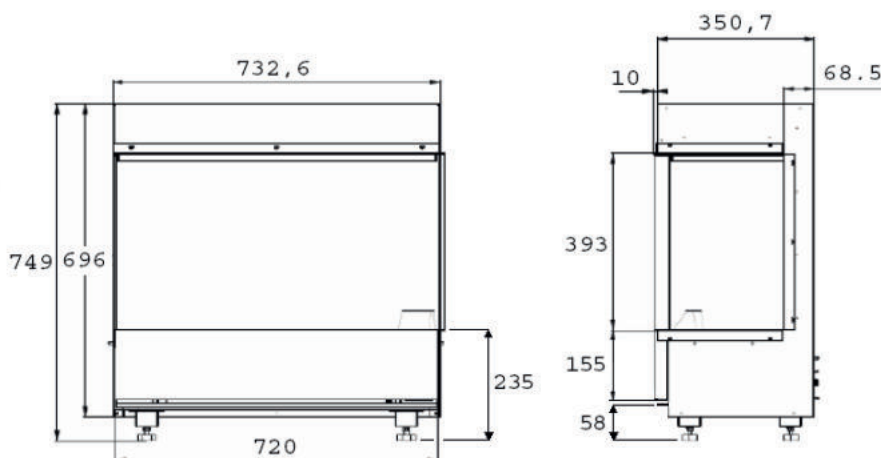

Vapor 3 Pasos
Especificaciones Generales	Tecnología	Vapor Seco®
	Código de producto	210166
	Código EAN	5011139210166
	Modelo	Para revestir
	Visión del fuego	visión frontal, esquinero o 3 caras
	Color	Negro
	Decoración	Set de leños
Tamaño del producto	Medidas de la visión del fuego (Ancho x Alt.)	71 x 39 cm
	Dimensiones exteriores Ancho x Alto x Prof	73,2 x 74,9 x 35 cm
Características	Calefactor	Sí
	Termostato	Sí
	Control remoto	Sí
	Control manual directo desde la chimenea	Sí, solo llama y efectos
	Módulo de luz	Halógena
	Módulo de sonido	-
	Configuración de efectos de color	-
Consumo de energía	Ajuste de potencia del calefactor 1 W	750W
	Ajuste de potencia del calefactor 2 W	1500W
	Funcionamiento solo de la llama en W	250W
	Máximo consumo eléctrico	1500W
Voltaje	Voltaje/Frecuencia eléctrica	230V/50Hz
Especificaciones	Peso del producto en Kg	30
	Longitud del cable eléctrico	1,5 m
	Garantía	2 años

Descargo de responsabilidad

Hemos realizado esta publicación con sumo cuidado. La información de esta publicación puede mostrarse de manera inexacta, puede haber sido modificada o complementada.