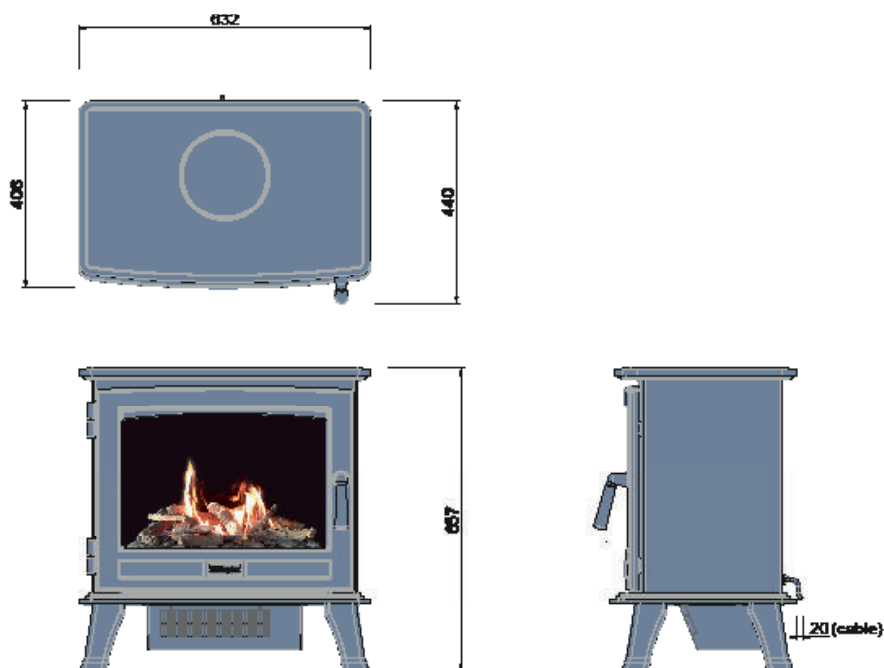

USP's

- Estufa tradicional de hierro fundido con carcasa metálica.
- Efectos de sonido crepitantes con volumen ajustable.
- Puerta de cristal que se puede abrir.
- Termostato digital para ajuste de temperatura.

		Holo Estufa
Especificaciones Generales	Tecnología	Holo®
	Código de producto	207784
	Código EAN	5011139207784
	Modelo	Chimenea independiente
	Visión del fuego	Visión frontal
	Color	Negro
	Decoración	Set de leños
Tamaño del producto	Medidas de la visión del fuego (Ancho x Alt.)	45 x 30 cm
	Dimensiones exteriores Ancho x Alto x Prof	63,2 x 65,7 x 44 cm
Características	Calefactor	Sí
	Termostato	Sí
	Control remoto	Sí
	Control manual directo desde la chimenea	-
	Módulo de luz	pantalla LED
	Módulo de sonido	Sí
	Configuración de efectos de color	-
Consumo de energía	Ajuste de potencia del calefactor 1 W	1000W
	Ajuste de potencia del calefactor 2 W	2000W
	Funcionamiento solo de la llama en W	40W
	Máximo consumo eléctrico	2000W
Voltaje	Voltaje/Frecuencia eléctrica	230V/50Hz
Especificaciones	Peso del producto en Kg	30
	Longitud del cable eléctrico	1,5 m
	Garantía	2 años