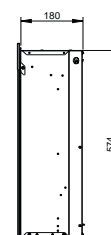

Night box 25
210975 / 5011139210975

Night box 26
211002 / 5011139211002

Night box 25

SCALE 0.100

Night box 26

SCALE 0.100

		Night box 25	Night box 26
Especificaciones Generales	Tecnología	Llama Óptica®	Llama Óptica®
	Código de producto	210975	211002
	Código EAN	5011139210975	5011139211002
	Modelo	Para encastrar	Para encastrar
	Visión del fuego	Frontal	Frontal
	Color	Negro	Negro
	Decoración	Conjunto de leños LED	Conjunto de leños LED
Tamaño del producto	Medidas de la visión del fuego (Ancho x Alt.)	60 x 38 cm	62 x 48 cm
	Dimensiones exteriores Ancho x Alto x Prof	66 x 47,9 x 19cm	69,5 x 59,6 x 19 cm
Características	Calefactor	Sí	Sí
	Termostato	Sí	Sí
	Control remoto	Sí	Sí
	Control manual directo desde la chimenea	Si, solo la llama y los efectos	Si, solo la llama y los efectos
	Módulo de luz	LED	LED
	Módulo de sonido	No	No
	Configuración de efectos de color	Sí, las llamas se pueden ajustar a un color más azul, rojo o naranja.	Sí, las llamas se pueden ajustar a un color más azul, rojo o naranja.
Consumo de energía	Potencia del calefactor	1400W	1400W
	Funcionamiento solo de la llama en W	7W	7W
	Máximo consumo eléctrico	1400W	1400W
Voltaje	Voltaje/Frecuencia eléctrica	230V/50Hz	230V
Especificaciones	Peso del producto en Kg	11	14,5
	Longitud del cable eléctrico	1,5 m	1,5 m
	Garantía	2 años	2 años