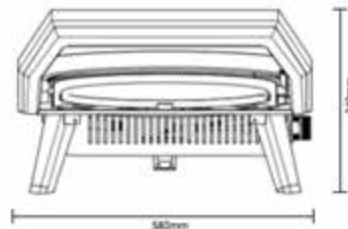

Horno de exterior

noraflames

La comodidad que nos ofrece este horno para cocinar con él es espectacular.

El Girapizza es un horno que nos permite hacer pizzas en un tiempo record. Alimentado por gas butano o propano y 8kW de potencia.

Este horno calienta la piedra de cocción en tiempo record. Tarda unos 10 minutos y puede llegar la temperatura a 400°C. Su carcasa ha sido fabricada en acero inoxidable permitiendo una mejor conservación del calor y consiguiendo un sabor único de la pizza.

La base donde se coloca la pizza consiste en un plato giratorio mecánico fabricado en piedra de cordierita de 1,5cm (alto).