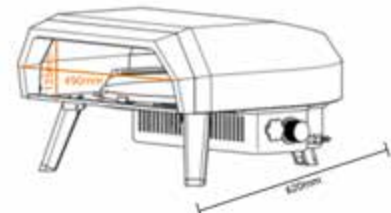

Horno de exterior

noraflames

La comodidad que nos ofrece este horno para cocinar con él es espectacular.

El Girapizza es un horno que nos permite hacer pizzas en un tiempo record. Alimentado por gas butano o propano y 8kW de potencia.

Este horno calienta la piedra de cocción en tiempo record. Tarda unos 10 minutos y puede llegar la temperatura a 400°C. Su carcasa ha sido fabricada en acero inoxidable permitiendo una mejor conservación del calor y consiguiendo un sabor único de la pizza.

La base donde se coloca la pizza consiste en un plato giratorio mecánico fabricado en piedra de cordierita de 1,5cm (alto).