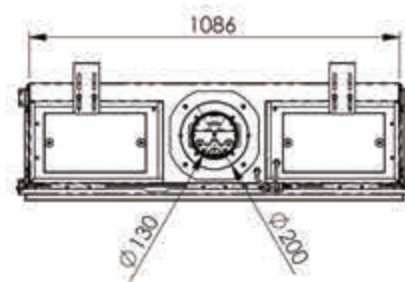

Frontal

Ref. 41PANO1100F