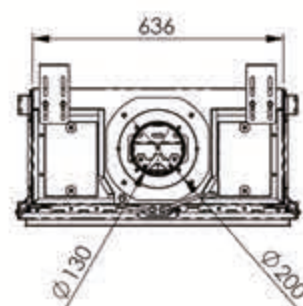

PANO 650

- Frontal
- Esquinero (Derecha o izquierda)
- Doble cara (Túnel)
- Frontal (Tres caras)
- Tres caras (Room divider)

Disponible en Gas Natural y LPG.

Potencia GN:	2,0 - 6,5 kW
Potencia LPG:	2,2 - 5,7 kW
Rendimiento:	80%
Diámetro salida humos	150/100
Partículas NOx mg/kW/hr:	86

Marco metálico negro:	Incluido
Control remoto:	Incluido
Extractor de humos:	Opcional

Frontal

41PANO650F