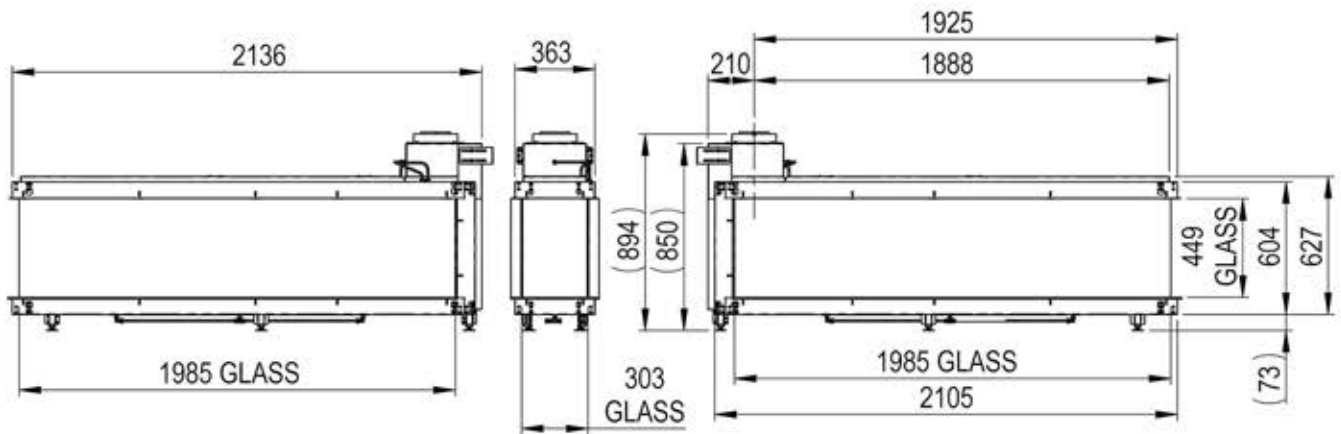

Tres caras (Room divider)

Ref. 41PANO20003C