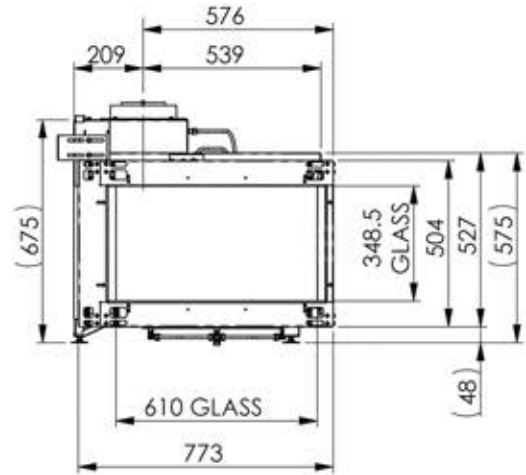

Doble cara túnel

Ref. 41PANO650T