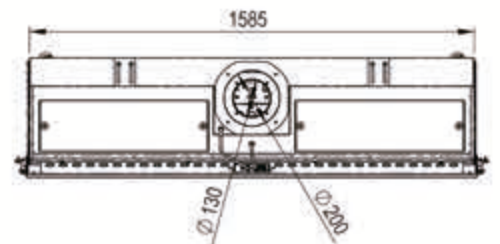

Frontal

Ref. 41PANO1600F