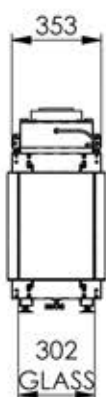

Tres caras (Room divider)

Ref. 41PANO1100RD