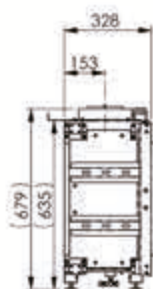

Frontal

Ref. 41PANO1100F