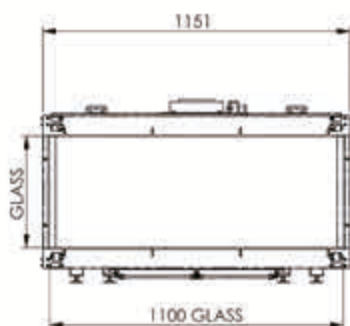

Frontal

Ref. 41PANO1100F