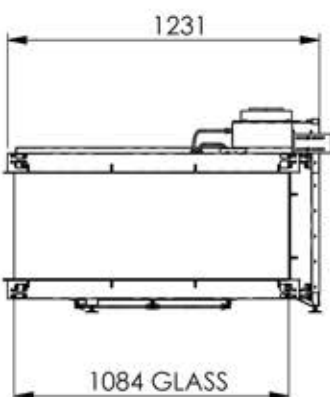

Tres caras (Room divider)

Ref. 41PANO1100RD