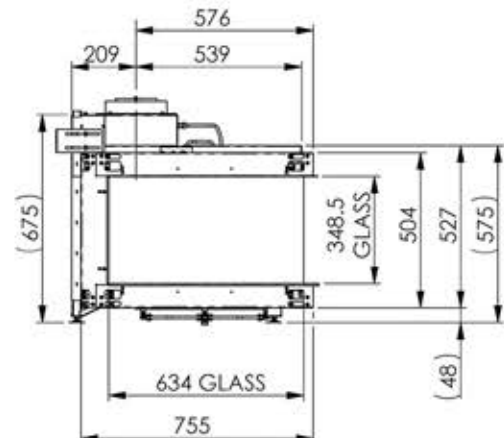

Tres caras (Room divider)

Ref. 41PANO650RD