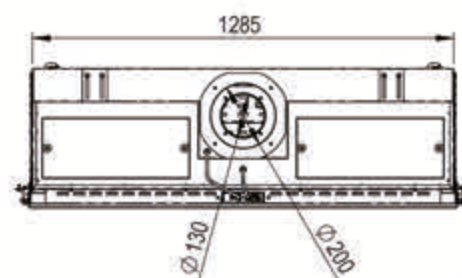

Frontal

Ref. 41PANO1300F