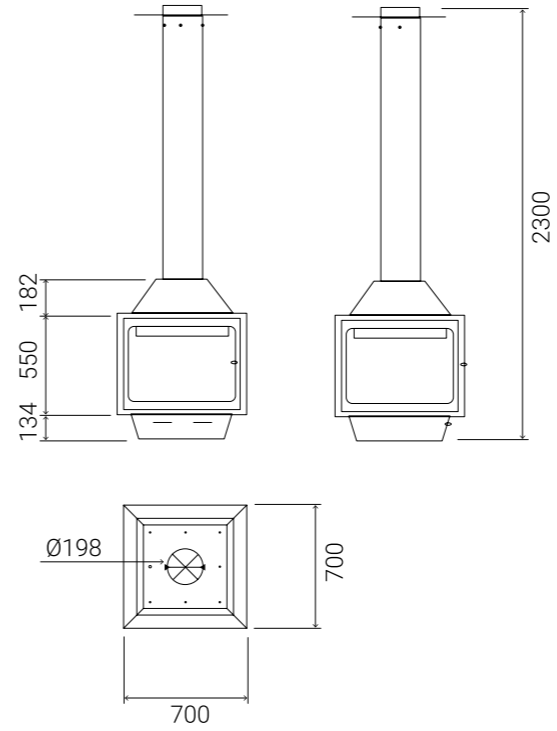

Taille, contrôle de combustion, vision du feu multiples options (couleur, position, base, etc.) installation facile.

Ariadna Central

Ariadna Central

Ariadna Frontal

Soportes | Pedestals | Pied

Arion

Diseño original de Traforart, creado bajo el concepto de triángulo que se adapta a la forma de la llama.