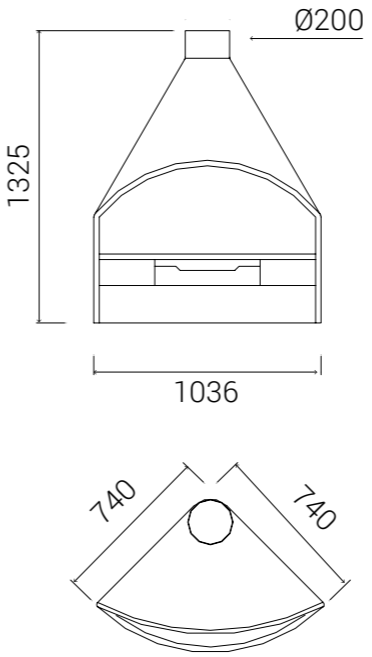

Le design de la cheminée d'angle ouverte classique de Traforart est resté le même depuis 35 ans.

Santiago Rincón
Santiago Corner
Santiago d'Angle

Santiago Rincón
Santiago Corner
Santiago d'Angle

Toscana

La pequeña gran chimenea de Traforart, donde se reúnen todas las cualidades: control de combustión, panorámica del fuego, color, cámara de aire y doble combustión.