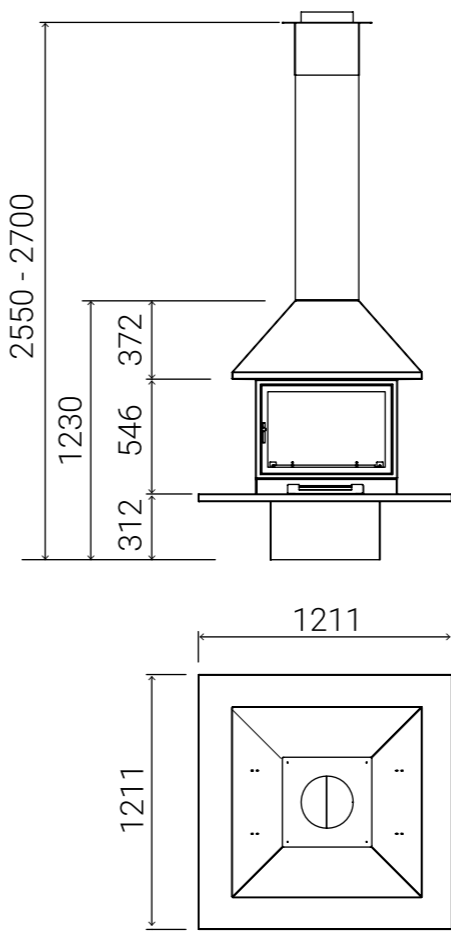

Vulcano Central Con Cerramiento
Vulcano Central with Close System
Vulcano Centrale Foyer Fermé

Vulcano Central Sin Cerramiento
Vulcano Central without Close System
Vulcano Centrale Foyer Ouvert