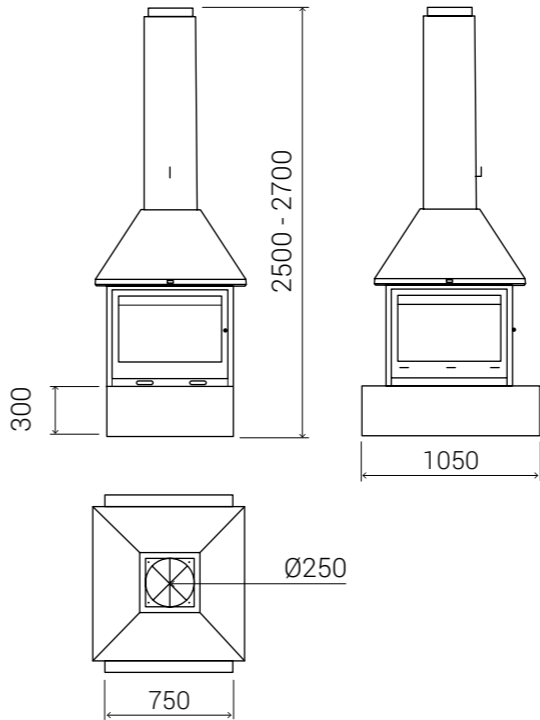

Sandra Central

Sandra Central

Sandra Frontal

Soportes | Pedestals | Pied

Santiago

La chimenea rincón abierta clásica de Traforart, su diseño se mantiene después de 35 años.

The traditional Traforart open corner fireplace with a 35-year old design.