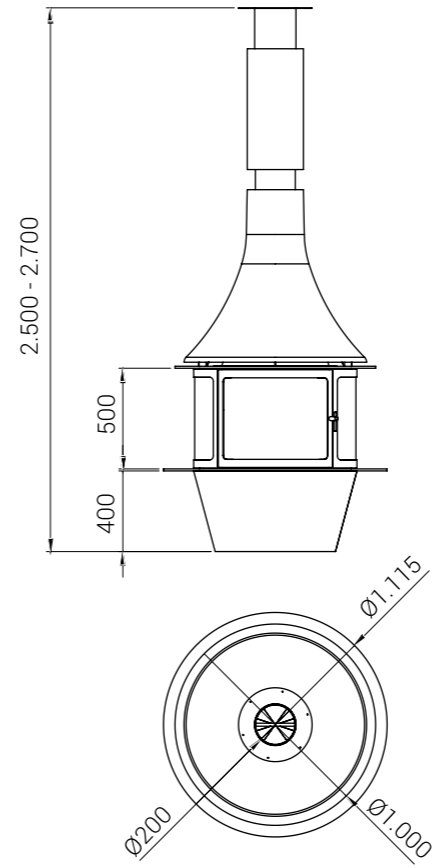

Lorena Central

Lorena Central

Lorena Frontal

Sportes | Pedestals | Pied

Madrid

Original y exclusivo diseño que nos permite adaptarnos a 3 diferentes salidas de humos. La chimenea integra la doble combustión y diferentes opciones de pies o soporte.