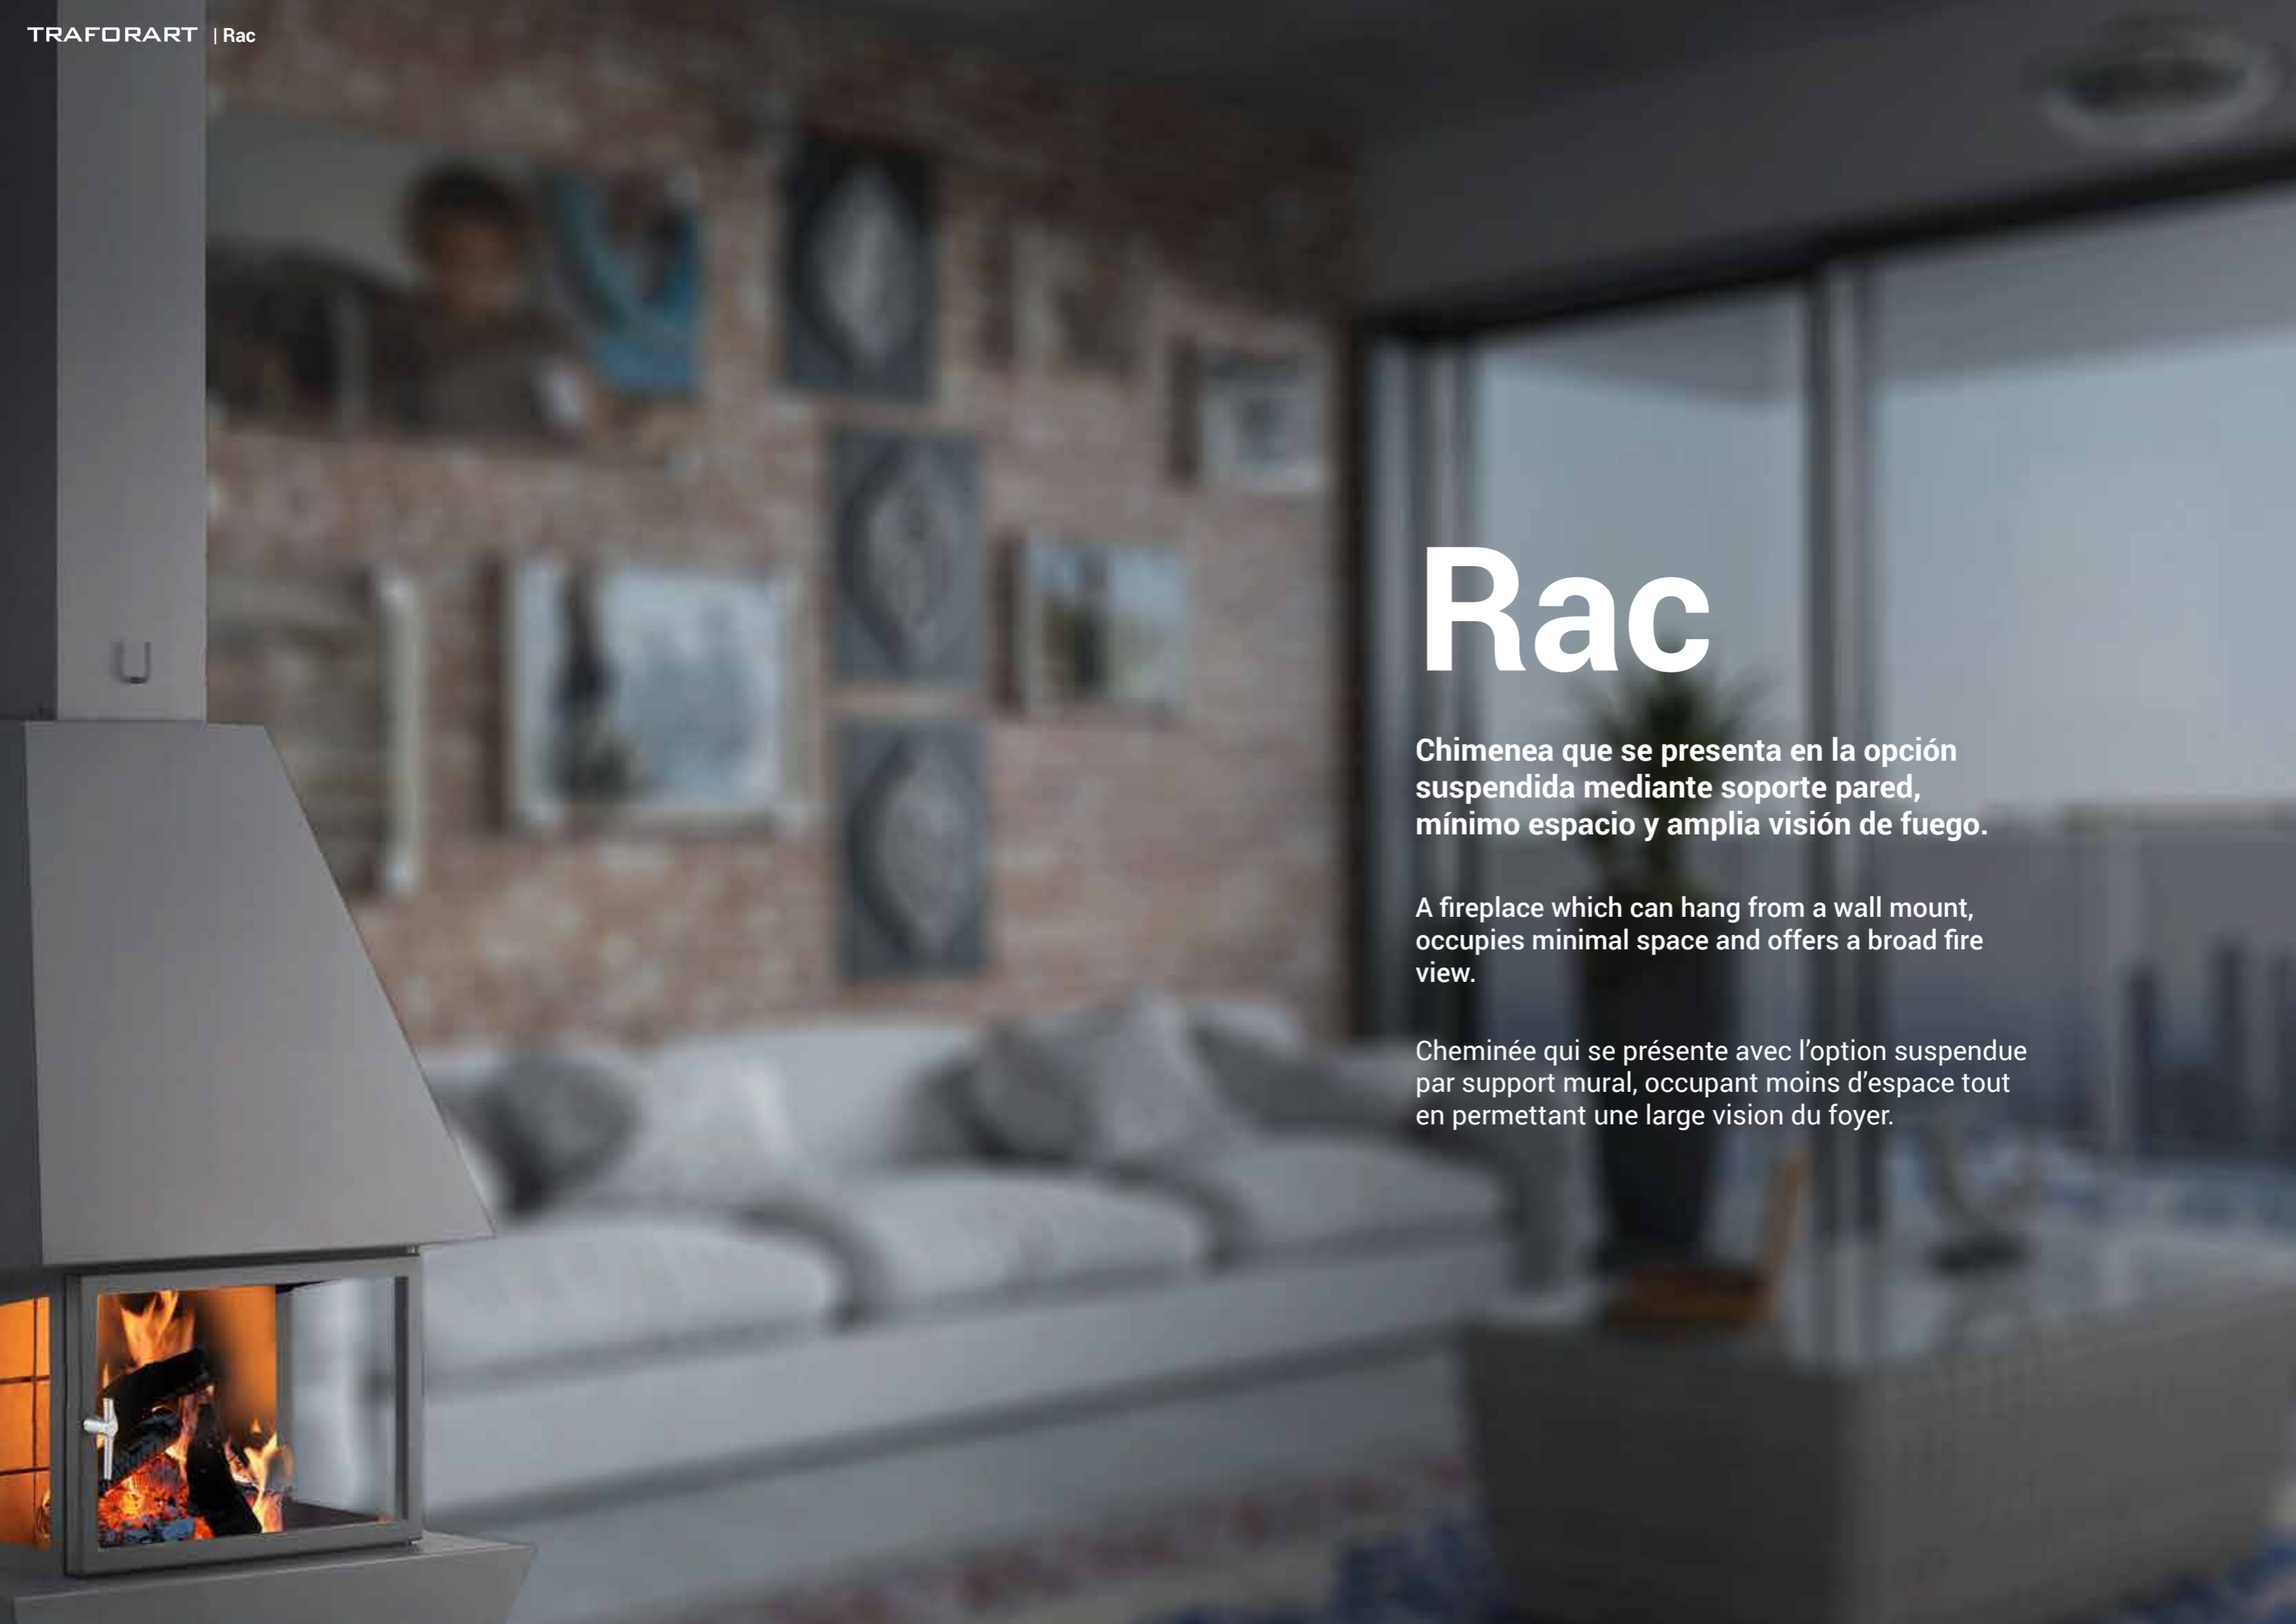

A fireplace that will give a touch of Traforart design to any space, however small it may be. Soft lines, strong personality. Small in dimensions but big in features. A little gem of fire.

Une cheminée qui donnera une touche de design Traforart à n'importe quel espace, aussi petit soit-il. Lignes douces, forte personnalité. Petit en dimensions mais gros en fonctionnalités. Un petit bijou de feu.

Piccola Frontal

Piccola Frontal

Rac

Chimenea que se presenta en la opción suspendida mediante soporte pared, mínimo espacio y amplia visión de fuego.

A fireplace which can hang from a wall mount, occupies minimal space and offers a broad fire view.

Cheminée qui se présente avec l'option suspendue par support mural, occupant moins d'espace tout en permettant une large vision du foyer.

Rac Frontal

Rac Frontal

Sandra

Un referente de Traforart para un gran salón. Su base variable la doble campana y su sistema de combustión controlable, la hace única.