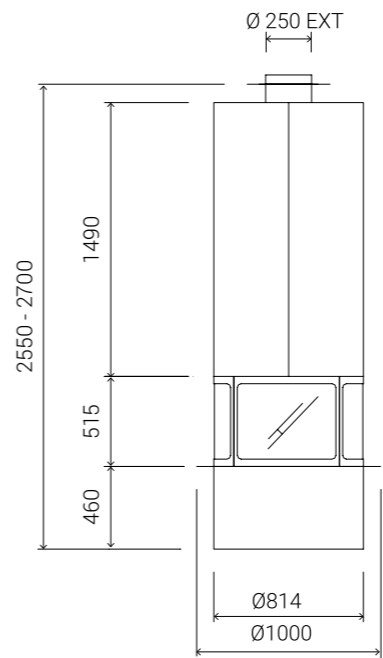

Diamante Central con Cerramiento
Central Diamante with close system
Diamante Central Foyer Fermé

Diamante Central sin cerramiento Central
Diamante without close system
Diamante Central Foyer ouvert hotte suspendue