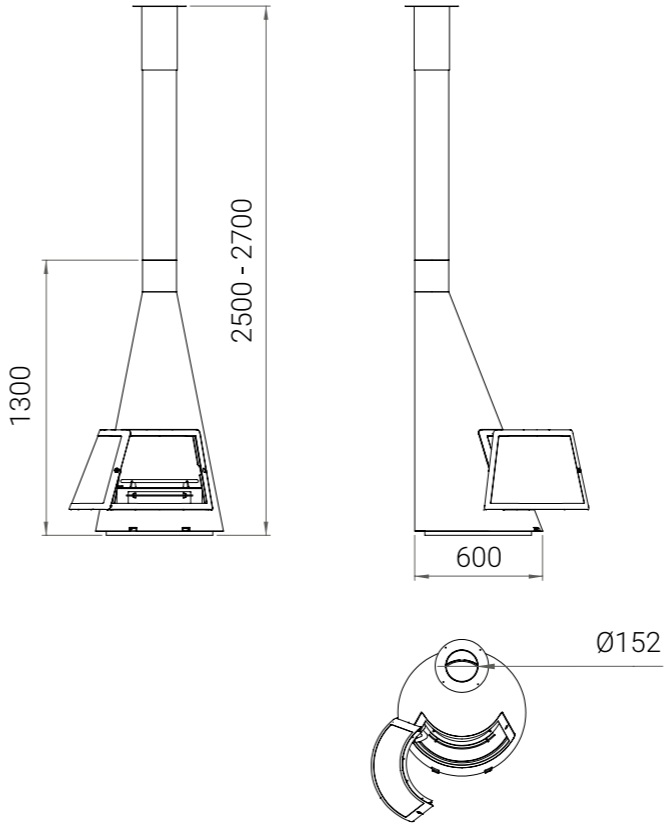

Piccola Frontal

Piccola Frontal

Rac

Chimenea que se presenta en la opción suspendida mediante soporte pared, mínimo espacio y amplia visión de fuego.

A fireplace which can hang from a wall mount, occupies minimal space and offers a broad fire view.