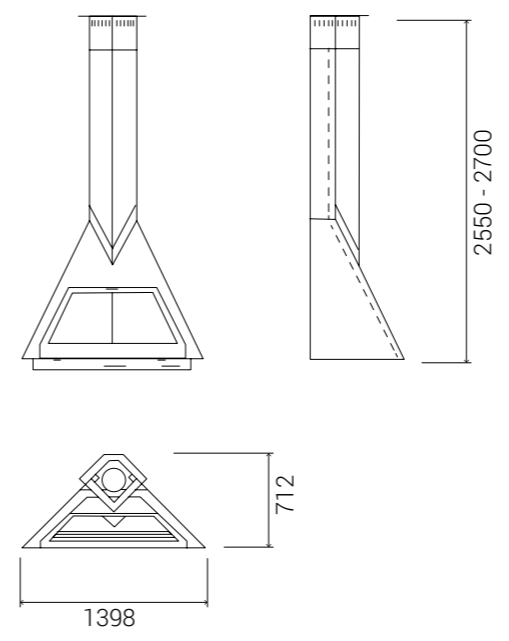

Soportes | Pedestals | Pied