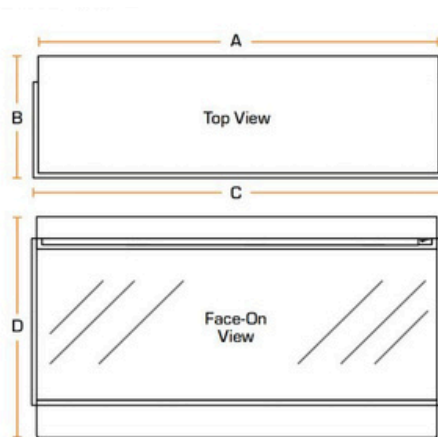

## CHIMENEA ELÉCTRICA NEW FOREST 870 LEÑOS SIMULADOS O DELUXE REAL LOGS

DADES TEQUQUES	MIN/MAX
Control con APP	No
Calefactor incorporado	Si
Mando a distancia	Si
Número de caras	3
Potencia máxima (kW)	1.5
Sistema	Llama óptica
Termostato	Si
Tipo de instalación	Empotrar
Tipo de lámpara	LED

A	845.0mm
B	311.0mm
C	870.0mm
D	465.0mm
E	329.0mm
F	300.0mm
G	49.0mm
H	67.0mm
I	83.5mm