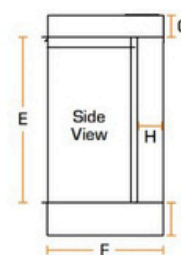

## CHIMENEA ELÉCTRICA NEW FOREST 870 LEÑOS SIMULADOS O DELUXE REAL LOGS

DADES TEQUQUES	MIN/MAX
Control con APP	No
Calefactor incorporado	Si
Mando a distancia	Si
Número de caras	3
Potencia máxima (kW)	1.5
Sistema	Llama óptica
Termostato	Si
Tipo de instalación	Empotrar
Tipo de lámpara	LED

A	845.0mm
B	311.0mm
C	870.0mm
D	465.0mm
E	329.0mm
F	300.0mm
G	49.0mm
H	67.0mm
I	83.5mm